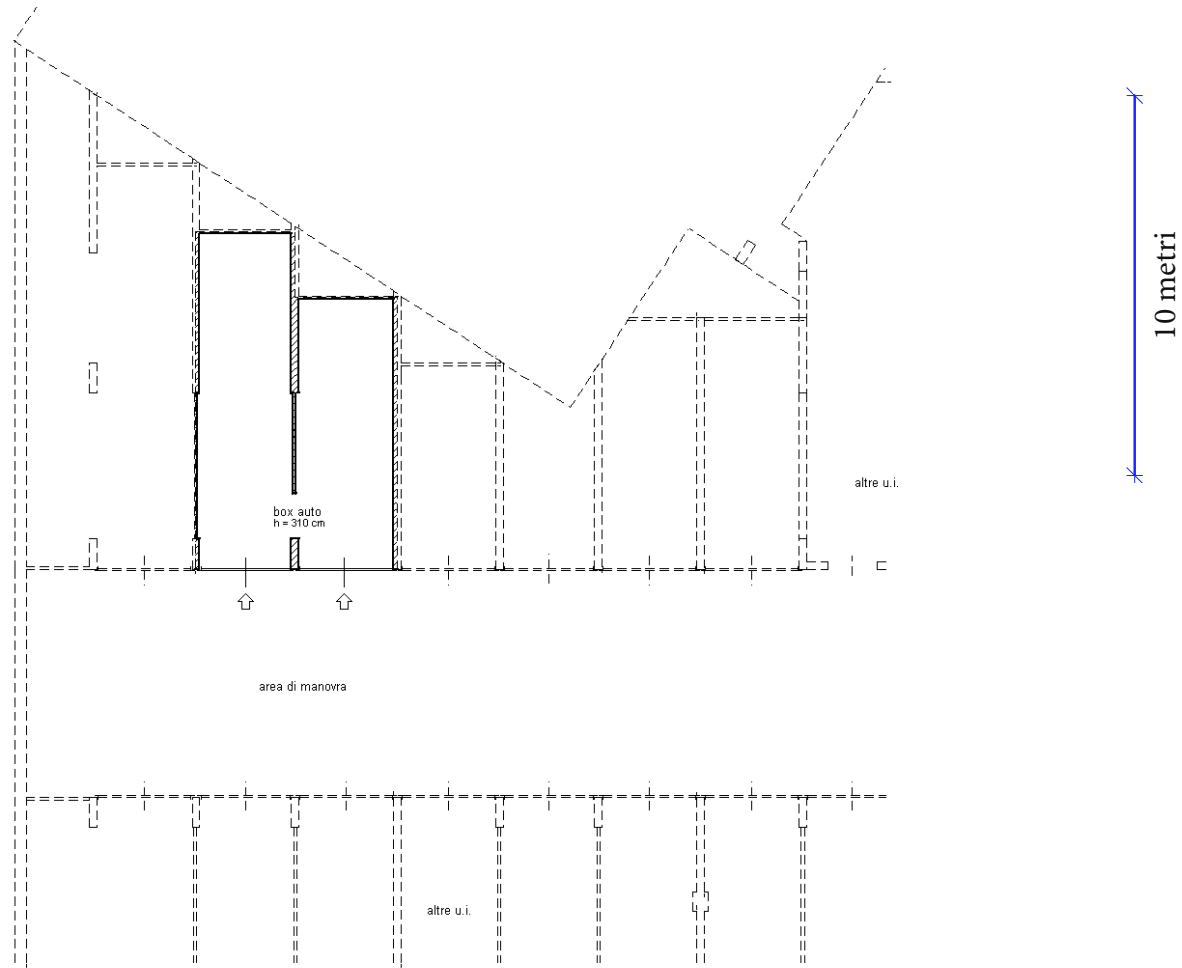

# ARCASE

solo immobili di prestigio

**PIANTA PIANO SEDICESIMO**

H = 270 cm

**PIANTA PIANO SECONDO INTERRATO**

**PIANTA PIANO DICIASSETTESIMO**

H = 270 cm

10 metri

TORINO  
VIA VEROLENGO, 29

scala 1:200

**PIANTA PIANO SECONDO INTERRATO**

H = 310 cm

TORINO  
VIA VEROLENGO, 29

scala 1:200