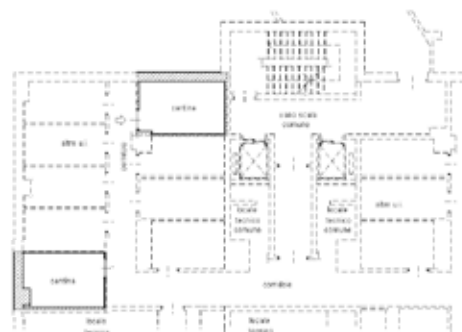

# ARCASE

solo immobili di prestigio

**PIANTA PIANO SEDICESIMO**

H = 270 cm

**PIANTA PIANO SECONDO INTERRATO**

**PIANTA PIANO DICIASSETTESIMO**

H = 270 cm

10 metri

TORINO  
VIA VEROLENGO, 29

scala 1:200

**PIANTA PIANO SECONDO INTERRATO**

H = 310 cm

TORINO  
VIA VEROLENGO, 29

scala 1:200