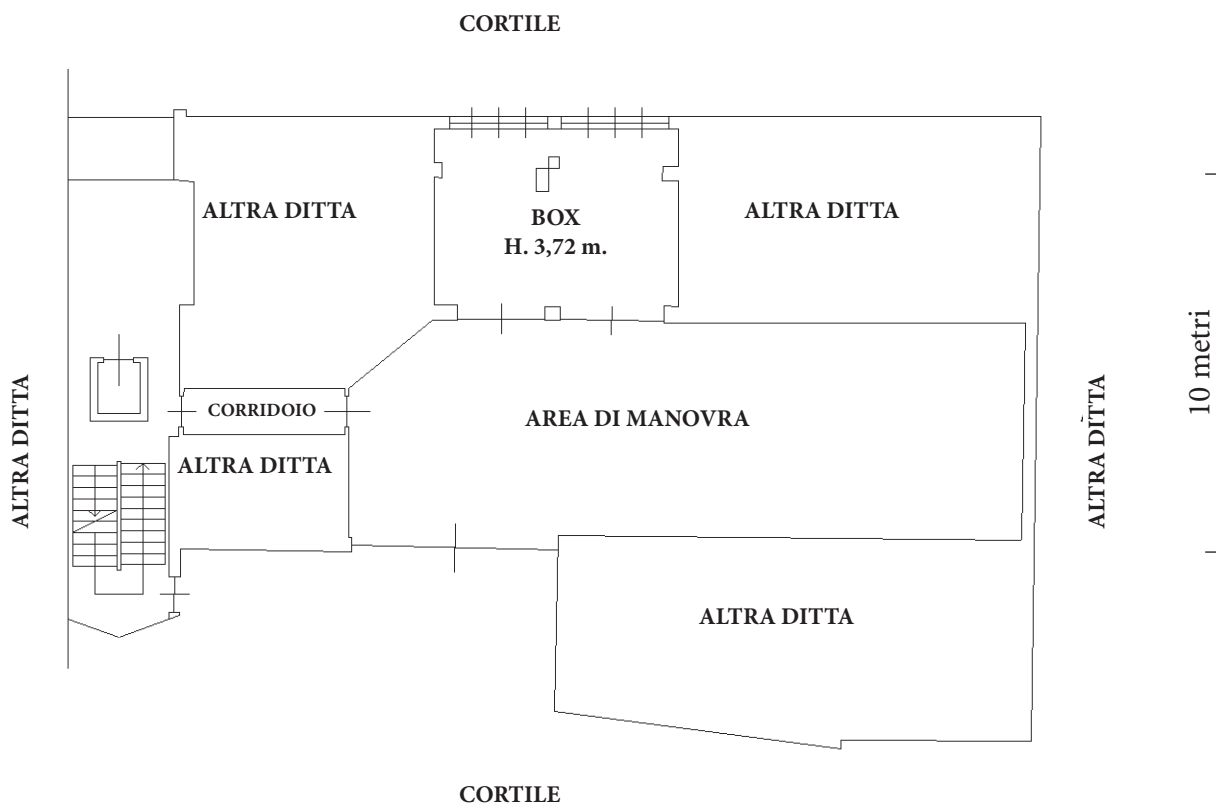

ARCASE

solo immobili di prestigio

PIANTA PIANO QUARTO

PIANTA PIANO TERZO

H. 2.70 / 3.00 M

10 metri

ORIENTAMENTO

scala 1:200

RIVOLI VIA GIORGIO VECCO

ARCASE

solo immobili di prestigio

PIANTA PIANO INTERRATO H.2.70 M

10 metri

RIVOLI
VIA GIORGIO VECCO

ORIENTAMENTO

scala 1:200

ARCASE
solo immobili di prestigio

PIANTA PIANO TERRA

RIVOLI
VIA GIORGIO VECCO

ORIENTAMENTO

scala 1:200