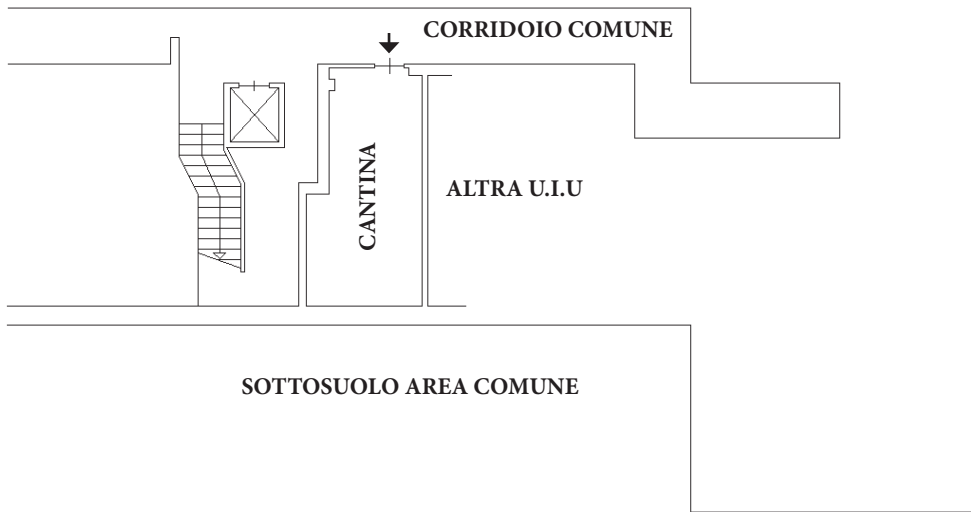

ARCASE

solo immobili di prestigio

PIANTA PIANO QUARTO

PIANTA PIANO TERZO

H. 2.70 / 3.00 M

10 metri

ORIENTAMENTO

scala 1:200

RIVOLI VIA GIORGIO VECCO

ARCASE

solo immobili di prestigio

PIANTA PIANO INTERRATO H.2.70 M

10 metri

RIVOLI
VIA GIORGIO VECCO

ORIENTAMENTO

scala 1:200

ARCASE
solo immobili di prestigio

PIANTA PIANO TERRA

RIVOLI
VIA GIORGIO VECCO

ORIENTAMENTO

scala 1:200