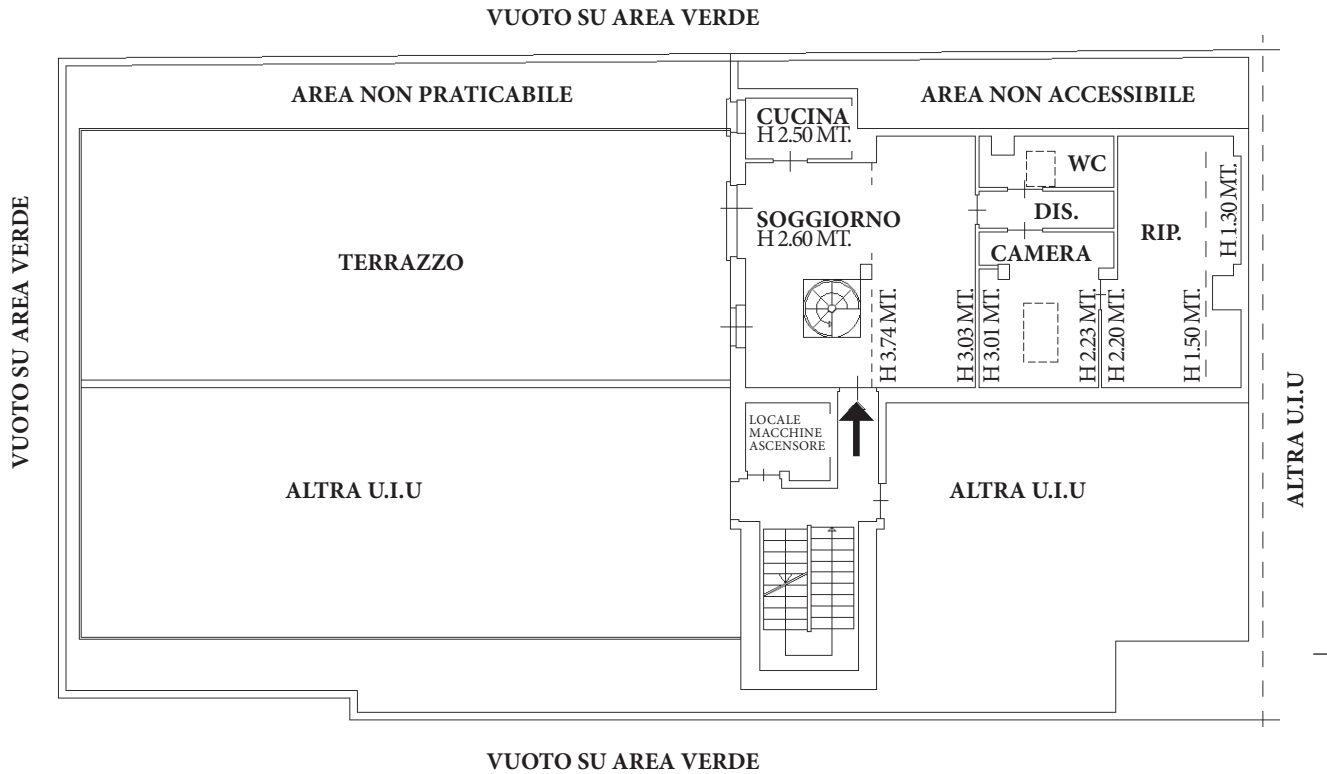

ARCASE

solo immobili di prestigio

PIANTA PIANO QUARTO

PIANTA PIANO TERZO

H. 2.70 / 3.00 M

10 metri

ORIENTAMENTO

scala 1:200

RIVOLI VIA GIORGIO VECCO

ARCASE

solo immobili di prestigio

PIANTA PIANO INTERRATO H.2.70 M

10 metri

RIVOLI
VIA GIORGIO VECCO

ORIENTAMENTO

scala 1:200

ARCASE
solo immobili di prestigio

PIANTA PIANO TERRA

RIVOLI
VIA GIORGIO VECCO

ORIENTAMENTO

scala 1:200