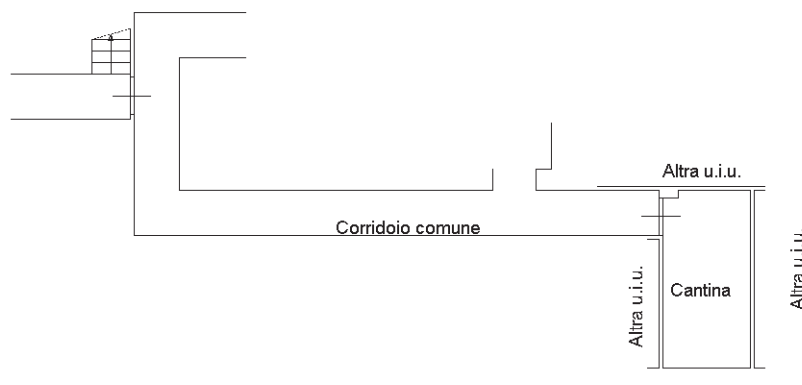

## PIANTA PIANO TERRA

H= 4.30 mt

## PIANTA PIANO SEMINTERRATO

H= 2.85 mt

## PIANTA PIANO INTERRATO

H= 2.80 mt

10 metri

TORINO  
PIAZZA ARTURO GRAF

ORIENTAMENTO

scala 1:200