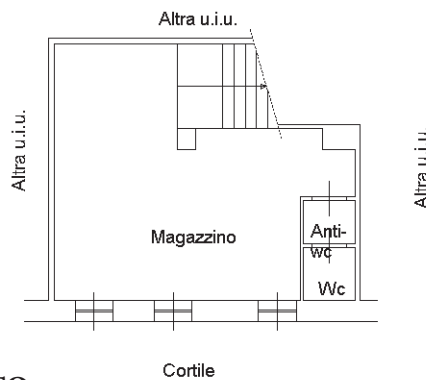

## PIANTA PIANO TERRA

H= 4.30 mt

## PIANTA PIANO SEMINTERRATO

H= 2.85 mt

## PIANTA PIANO INTERRATO

H= 2.80 mt

10 metri

TORINO  
PIAZZA ARTURO GRAF

ORIENTAMENTO

scala 1:200