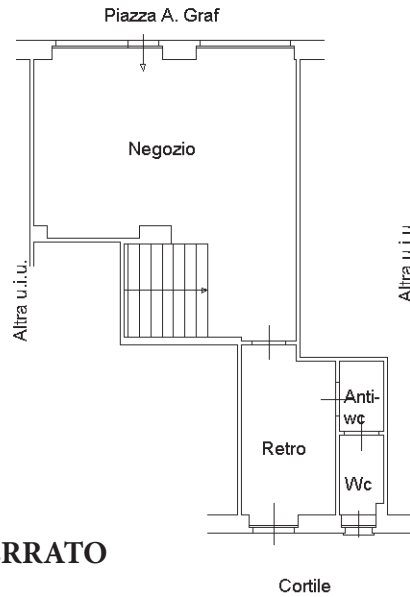

## PIANTA PIANO TERRA

H= 4.30 mt

## PIANTA PIANO SEMINTERRATO

H= 2.85 mt

## PIANTA PIANO INTERRATO

H= 2.80 mt

10 metri

TORINO  
PIAZZA ARTURO GRAF

ORIENTAMENTO

scala 1:200