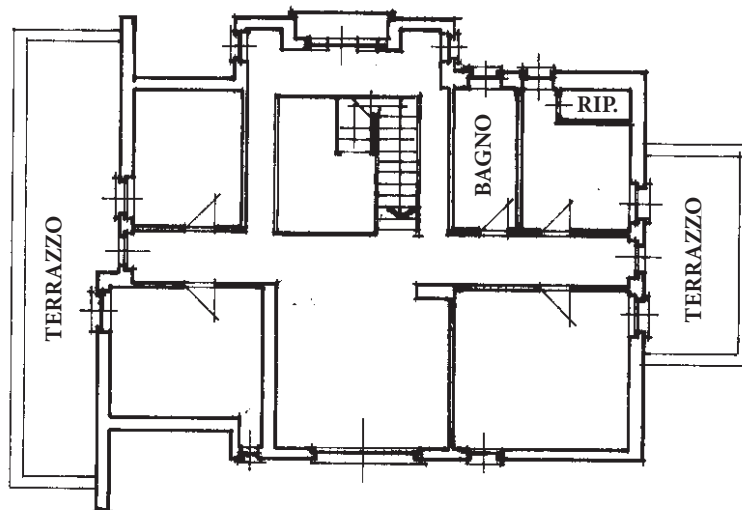

ARCASE

solo immobili di prestigio

**PIANTA PIANO
TERRENO**
H= 3.00 m

**PIANTA PIANO
PRIMO**
H= 2.70 m

**PIANTA PIANO
INTERRATO**
H= 3.20 m

10 metri

**STRADA ROMANA
CASELETTE**

ORIENTAMENTO

scala 1:200

ARCASE
solo immobili di prestigio

PIANTA PIANO TERRENO

H= 4.00 m

**STRADA ROMANA
CASELETTE**

ORIENTAMENTO

scala 1:200

ARCASE

solo immobili di prestigio

PIANTA PIANO SEMI-INTERRATO

H= 2.10 m

PIANTA PIANO TERRENO

H media= 2.50 m

10 metri

ORIENTAMENTO

STRADA ROMANA CASELETTE

scala 1:200