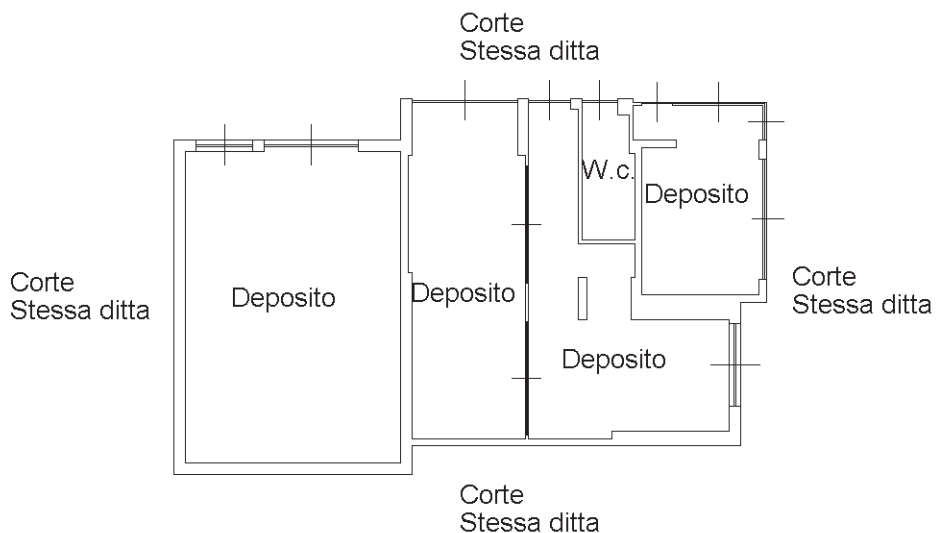

ARCASE

solo immobili di prestigio

**PIANTA PIANO
TERRENO**
H= 3.00 m

**PIANTA PIANO
PRIMO**
H= 2.70 m

**PIANTA PIANO
INTERRATO**
H= 3.20 m

10 metri

**STRADA ROMANA
CASELETTE**

ORIENTAMENTO

scala 1:200

ARCASE
solo immobili di prestigio

PIANTA PIANO TERRENO

H= 4.00 m

**STRADA ROMANA
CASELETTE**

ORIENTAMENTO

scala 1:200

ARCASE

solo immobili di prestigio

PIANTA PIANO SEMI-INTERRATO

H= 2.10 m

PIANTA PIANO TERRENO

H media= 2.50 m

10 metri

ORIENTAMENTO

STRADA ROMANA CASELETTE

scala 1:200