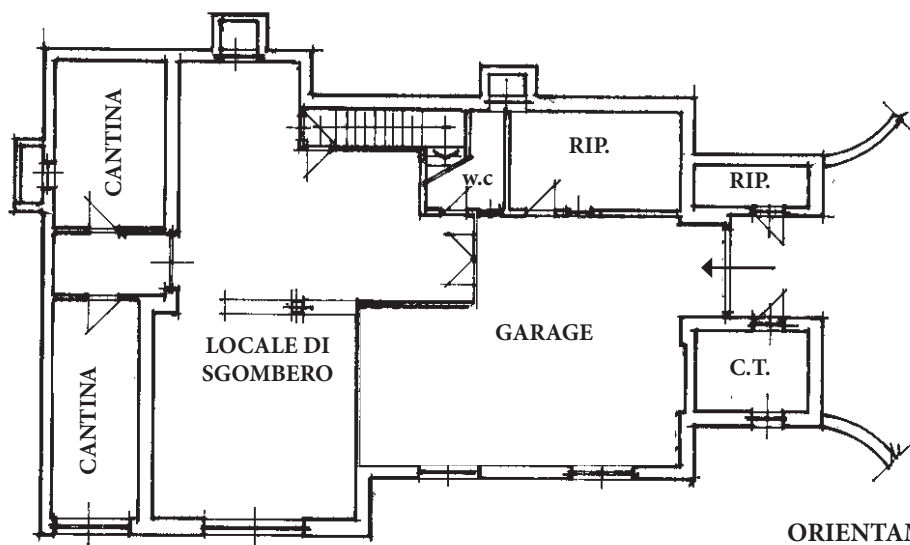

ARCASE

solo immobili di prestigio

**PIANTA PIANO
TERRENO**
H= 3.00 m

**PIANTA PIANO
PRIMO**
H= 2.70 m

**PIANTA PIANO
INTERRATO**
H= 3.20 m

10 metri

**STRADA ROMANA
CASELETTE**

ORIENTAMENTO

scala 1:200

ARCASE
solo immobili di prestigio

PIANTA PIANO TERRENO

H= 4.00 m

**STRADA ROMANA
CASELETTE**

ORIENTAMENTO

scala 1:200

ARCASE

solo immobili di prestigio

PIANTA PIANO SEMI-INTERRATO

H= 2.10 m

PIANTA PIANO TERRENO

H media= 2.50 m

10 metri

ORIENTAMENTO

STRADA ROMANA CASELETTE

scala 1:200