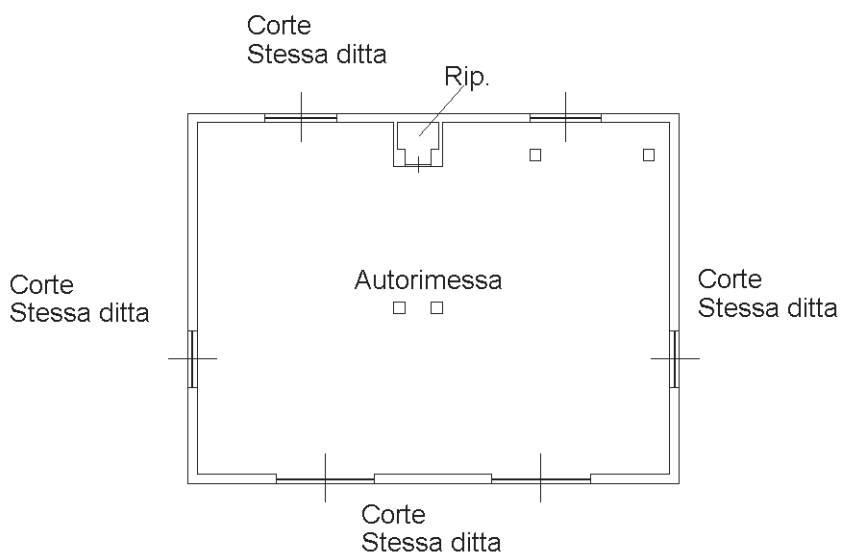

ARCASE

solo immobili di prestigio

**PIANTA PIANO
TERRENO**
H= 3.00 m

**PIANTA PIANO
PRIMO**
H= 2.70 m

**PIANTA PIANO
INTERRATO**
H= 3.20 m

10 metri

**STRADA ROMANA
CASELETTE**

ORIENTAMENTO

scala 1:200

ARCASE
solo immobili di prestigio

PIANTA PIANO TERRENO

H= 4.00 m

**STRADA ROMANA
CASELETTE**

ORIENTAMENTO

scala 1:200

ARCASE

solo immobili di prestigio

PIANTA PIANO SEMI-INTERRATO

H= 2.10 m

PIANTA PIANO TERRENO

H media= 2.50 m

10 metri

ORIENTAMENTO

STRADA ROMANA CASELETTE

scala 1:200