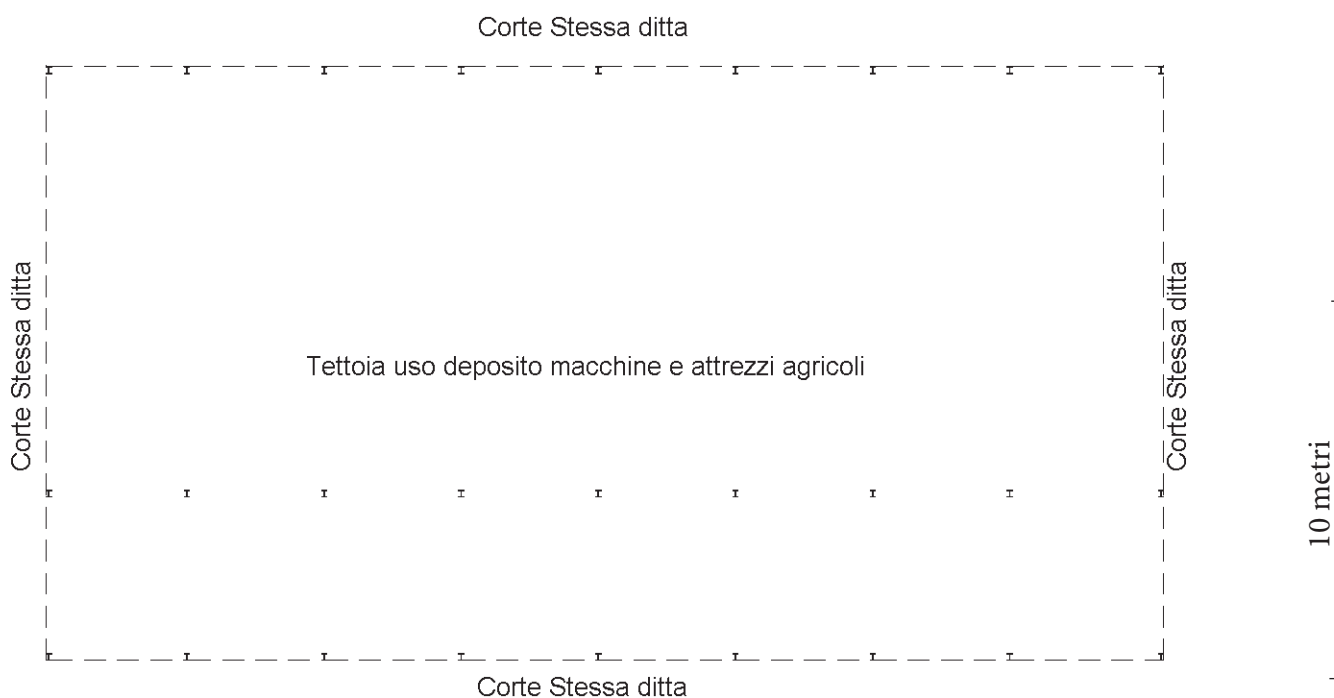

ARCASE

solo immobili di prestigio

**PIANTA PIANO
TERRENO**
H= 3.00 m

**PIANTA PIANO
PRIMO**
H= 2.70 m

**PIANTA PIANO
INTERRATO**
H= 3.20 m

10 metri

**STRADA ROMANA
CASELETTE**

ORIENTAMENTO

scala 1:200

ARCASE
solo immobili di prestigio

PIANTA PIANO TERRENO

H= 4.00 m

**STRADA ROMANA
CASELETTE**

ORIENTAMENTO

scala 1:200

ARCASE

solo immobili di prestigio

PIANTA PIANO SEMI-INTERRATO

H= 2.10 m

PIANTA PIANO TERRENO

H media= 2.50 m

10 metri

ORIENTAMENTO

STRADA ROMANA CASELETTE

scala 1:200