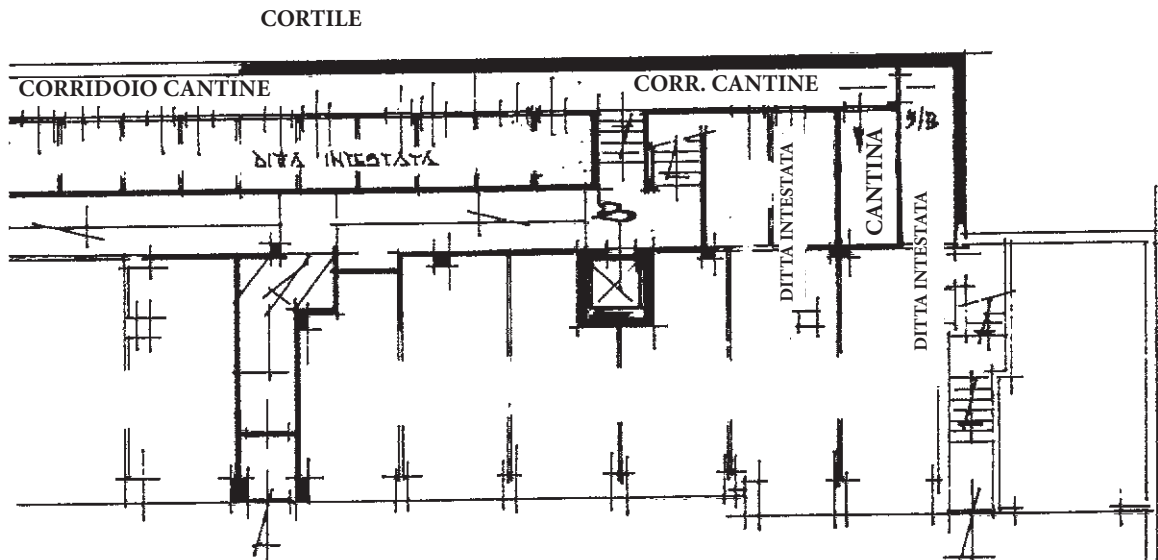

## PIANTA PIANO PRIMO

H= 2.70 mt

## PIANTA PIANO SEMINTERRATO

H= 3.65 mt

10 metri

VINOVO  
VIA COTTOLENGO

ORIENTAMENTO

scala 1:200

## PIANTA PIANO SEMINTERRATO

H= 3.65 mt

ORIENTAMENTO

scala 1:200

VINOVO  
VIA COTTOLENGO

Le planimetrie si intendono puramente indicative e non hanno alcuna influenza o rilevanza contrattuale.