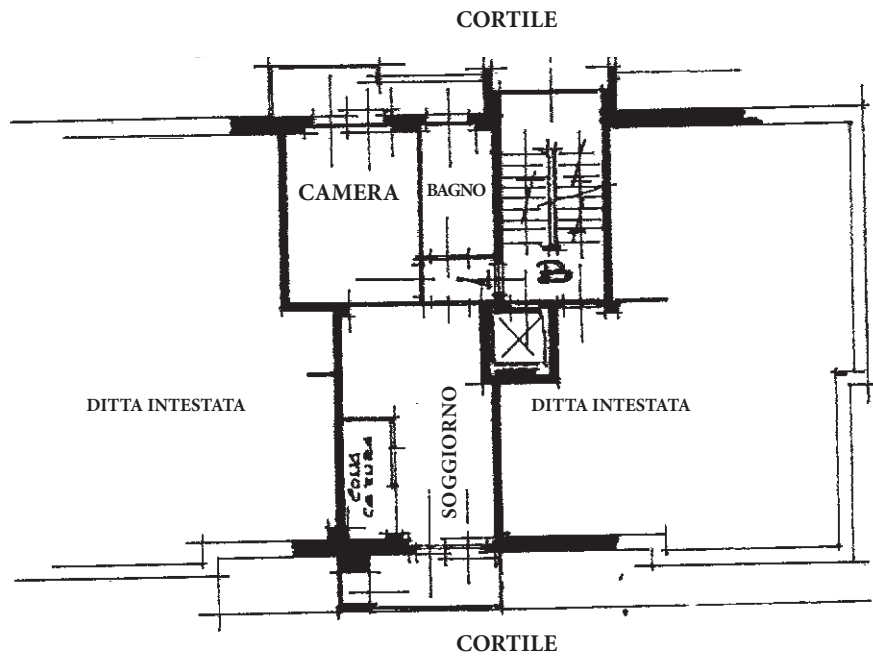

## PIANTA PIANO PRIMO

H= 2.70 mt

## PIANTA PIANO SEMINTERRATO

H= 3.65 mt

10 metri

VINOVO  
VIA COTTOLENGO

ORIENTAMENTO

scala 1:200

## PIANTA PIANO SEMINTERRATO

H= 3.65 mt

ORIENTAMENTO

scala 1:200

VINOVO  
VIA COTTOLENGO

Le planimetrie si intendono puramente indicative e non hanno alcuna influenza o rilevanza contrattuale.