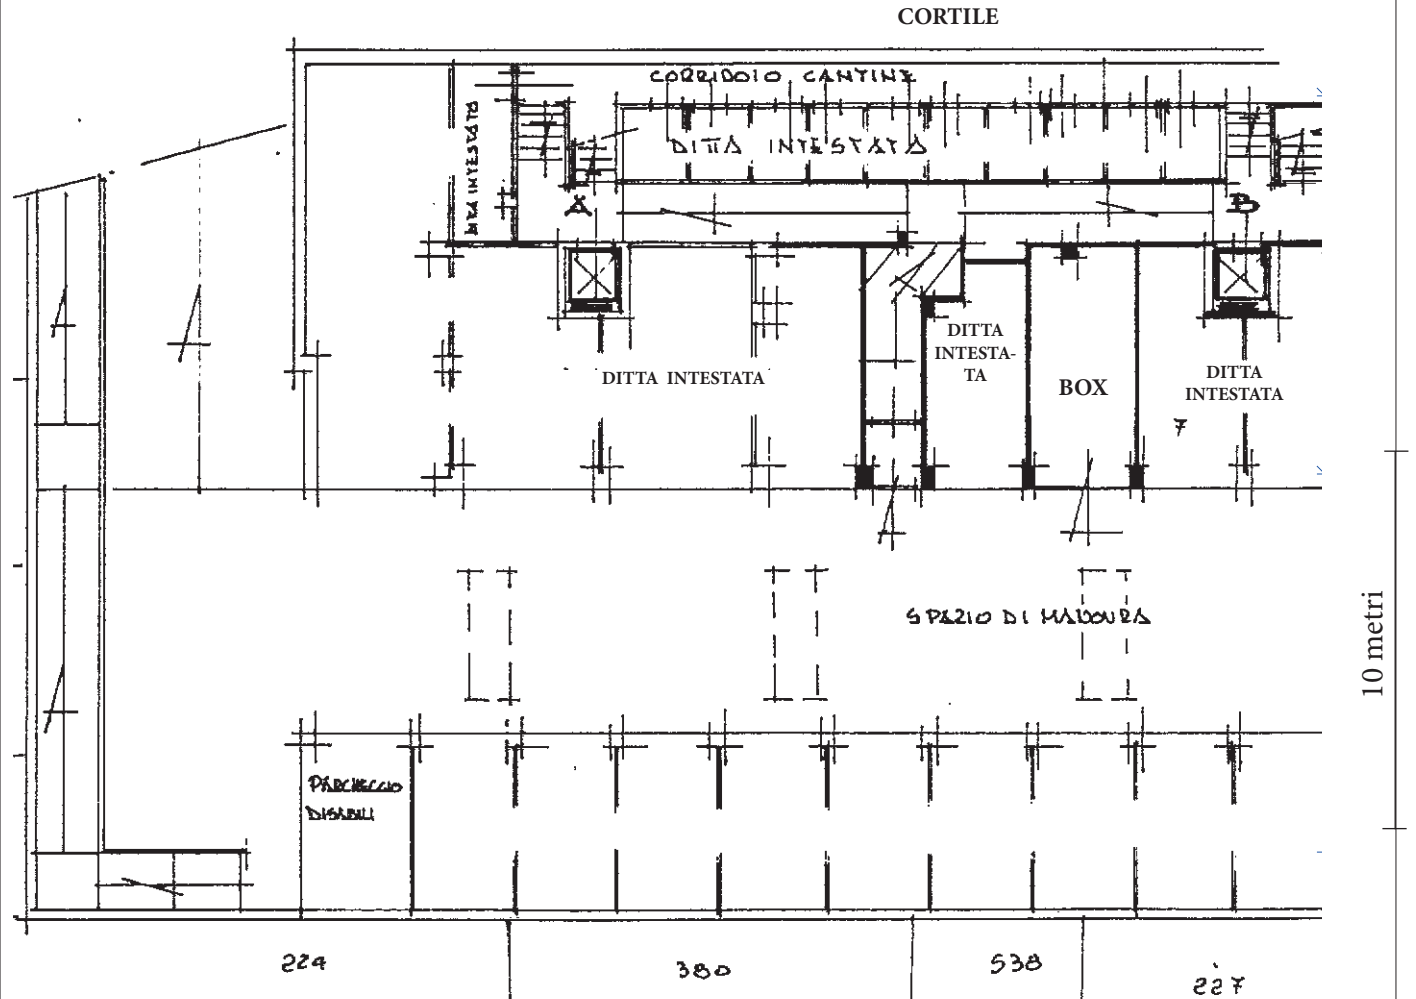

## PIANTA PIANO SEMINTERRATO

H= 3.65 mt

10 metri

VINOVO  
VIA COTTOLENGO

ORIENTAMENTO

scala 1:200

## PIANTA PIANO SEMINTERRATO

H= 3.65 mt

ORIENTAMENTO

scala 1:200

VINOVO  
VIA COTTOLENGO

Le planimetrie si intendono puramente indicative e non hanno alcuna influenza o rilevanza contrattuale.