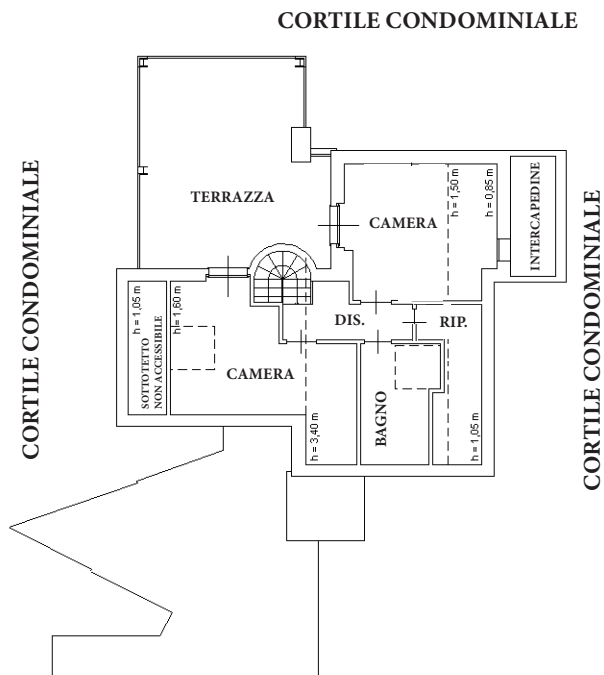

ARCASE

solo immobili di prestigio

PIANTA PIANO TERZO (4° F.T.)

H= 2.70 m

PIANTA PIANO QUARTO (SOTTOTETTO)

H= 2.90 m

10 metri

ORIENTAMENTO

scala 1:200

SAN MAURO TORINESE VIA SPERANZA

ARCASE

solo immobili di prestigio

PIANTA PIANO TERRENO (1° F.T.)

H= 2.40 m

PIANTA PIANO TERRENO (1° F.T.)

H= 2.50 m

10 metri

SAN MAURO TORINESE VIA SPERANZA

ORIENTAMENTO

scala 1:200