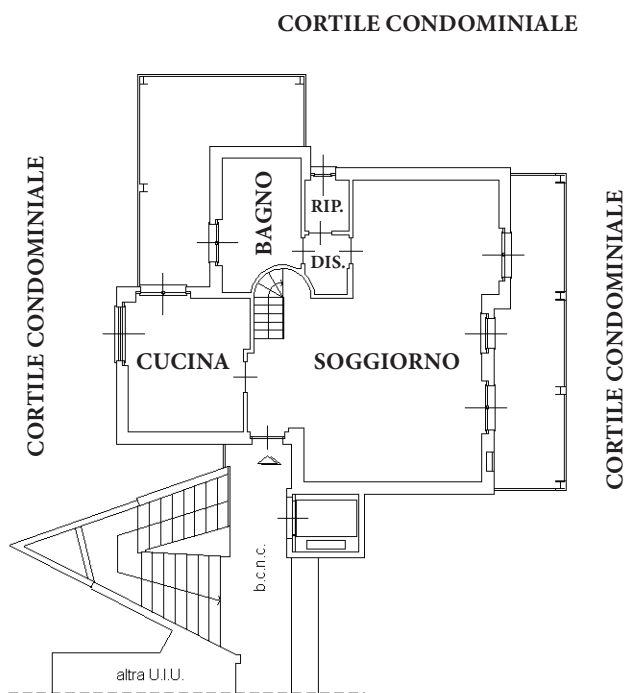

ARCASE

solo immobili di prestigio

PIANTA PIANO TERZO (4° F.T.)

H= 2.70 m

PIANTA PIANO QUARTO (SOTTOTETTO)

H= 2.90 m

10 metri

ORIENTAMENTO

scala 1:200

SAN MAURO TORINESE VIA SPERANZA

ARCASE

solo immobili di prestigio

PIANTA PIANO TERRENO (1° F.T.)

H= 2.40 m

PIANTA PIANO TERRENO (1° F.T.)

H= 2.50 m

10 metri

SAN MAURO TORINESE VIA SPERANZA

ORIENTAMENTO

scala 1:200