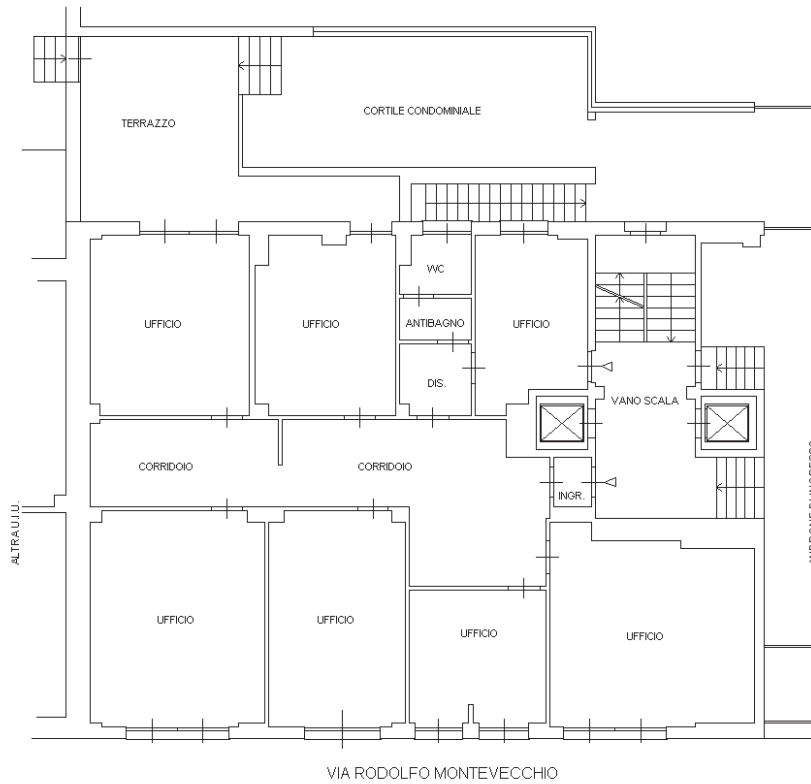

## PIANTA PIANO TERRENO

H= 3.00 mt

## PIANTA PIANO INTERRATO

H= 3.00 mt

TORINO  
**VIA MONTEVECCHIO**

scala 1:200

*Le planimetrie si intendono puramente indicative e non hanno alcuna influenza o rilevanza contrattuale.*