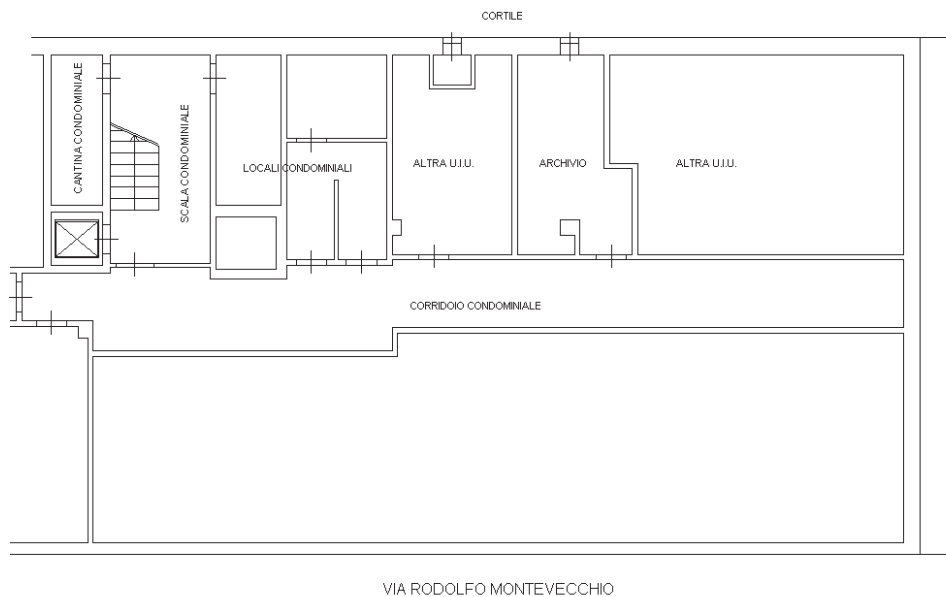

## PIANTA PIANO TERRENO

H= 3.00 mt

## PIANTA PIANO INTERRATO

H= 3.00 mt

TORINO  
**VIA MONTEVECCHIO**

scala 1:200

*Le planimetrie si intendono puramente indicative e non hanno alcuna influenza o rilevanza contrattuale.*