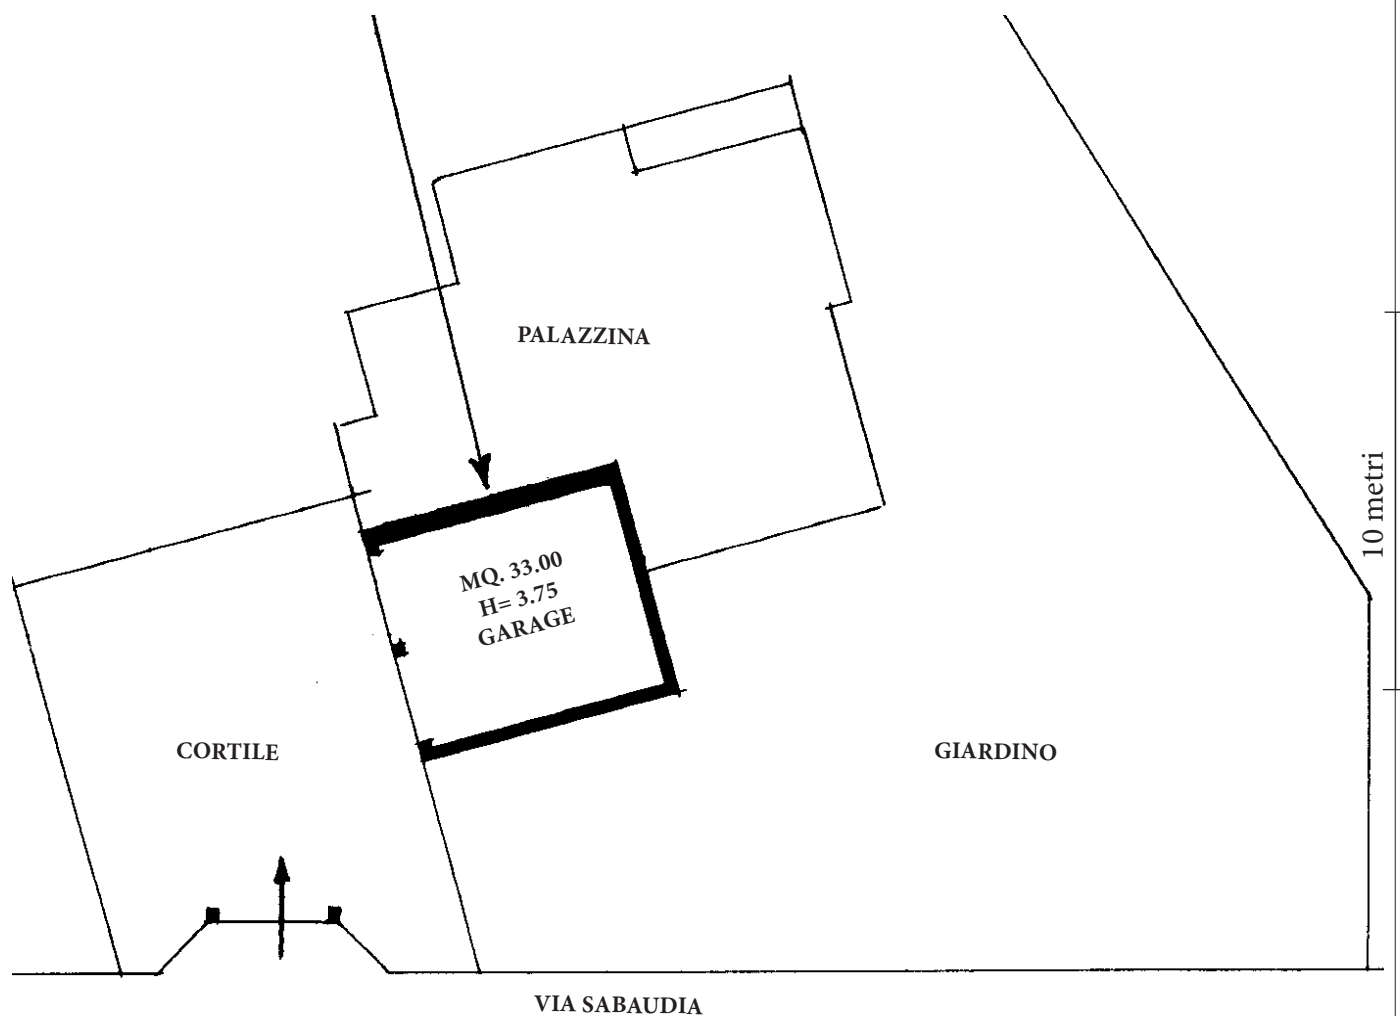

PROP. STESSA DITTA

PIANTA PIANO PRIMO
H= 3.00 m

PROP. STESSA DITTA

PROP. STESSA DITTA

PROP. STESSA DITTA

PIANTA PIANO INTERRATO
H= 3.00 m

PROP. STESSA DITTA

TORINO
VIA SABAUDIA

ORIENTAMENTO

scala 1:200

10 metri

ARCASE
solo immobili di prestigio

PIANTA PIANO TERRENO
H= 2.45 m

TORINO
VIA SABAUDIA

ORIENTAMENTO

scala 1:200

Le planimetrie si intendono puramente indicative e non hanno alcuna influenza o rilevanza contrattuale.

ARCASE

solo immobili di prestigio

PIANTA PIANO AUTORIMESSA

H= 3,75 m

VIA SABAUDIA

10 metri

TORINO
VIA SABAUDIA

ORIENTAMENTO

scala 1:200