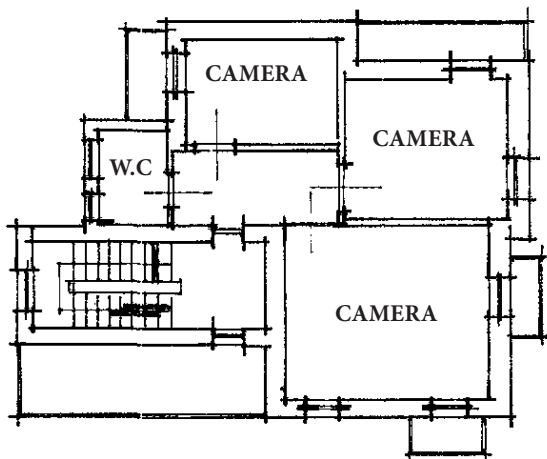

ARCASE

solo immobili di prestigio

PROP. STESSA DITTA

PROP. STESSA DITTA

PROP. STESSA DITTA

PIANTA PIANO TERRENO
H= 3.00 m

PROP. STESSA DITTA

PROP. STESSA DITTA

PROP. STESSA DITTA

PIANTA PIANO PRIMO
H= 3.00 m

PROP. STESSA DITTA

PROP. STESSA DITTA

PROP. STESSA DITTA

PIANTA PIANO INTERRATO
H= 3.00 m

PROP. STESSA DITTA

TORINO
VIA SABAUDIA

ORIENTAMENTO

scala 1:200

10 metri

ARCASE
solo immobili di prestigio

PIANTA PIANO TERRENO
H= 2.45 m

TORINO
VIA SABAUDIA

ORIENTAMENTO

scala 1:200

Le planimetrie si intendono puramente indicative e non hanno alcuna influenza o rilevanza contrattuale.

ARCASE

solo immobili di prestigio

PIANTA PIANO AUTORIMESSA

H= 3,75 m

VIA SABAUDIA

10 metri

TORINO
VIA SABAUDIA