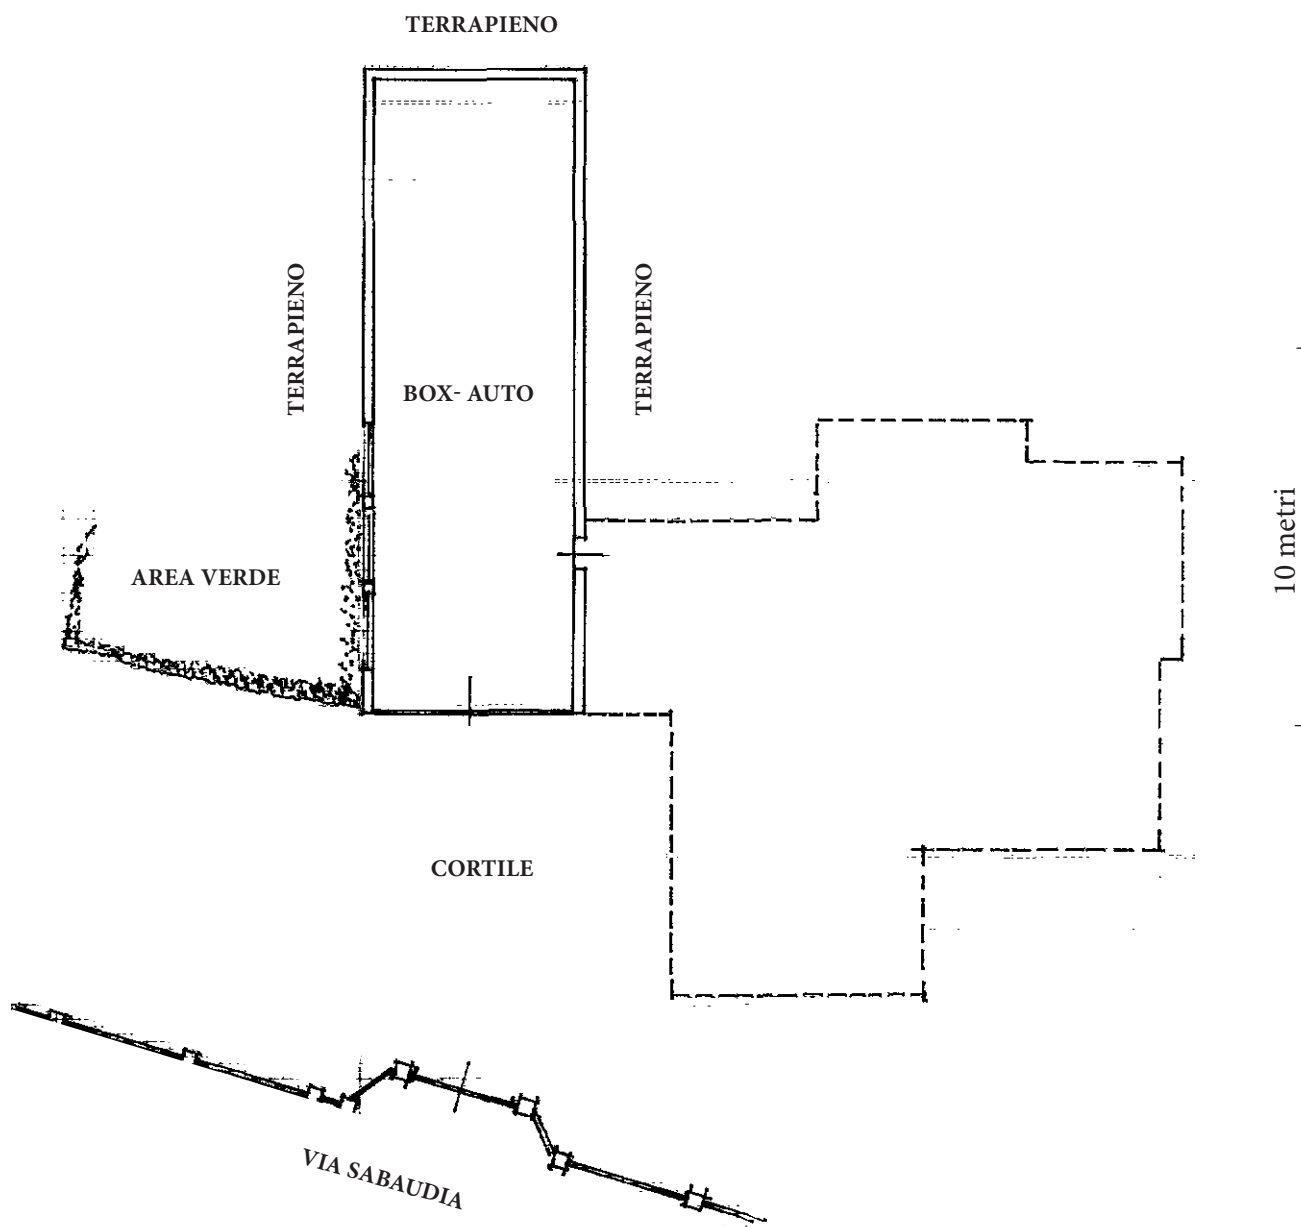

PROP. STESSA DITTA

PIANTA PIANO PRIMO
H= 3.00 m

PROP. STESSA DITTA

PROP. STESSA DITTA

PROP. STESSA DITTA

PIANTA PIANO INTERRATO
H= 3.00 m

PROP. STESSA DITTA

TORINO
VIA SABAUDIA

ORIENTAMENTO

scala 1:200

10 metri

ARCASE
solo immobili di prestigio

PIANTA PIANO TERRENO
H= 2.45 m

TORINO
VIA SABAUDIA

ORIENTAMENTO

scala 1:200

Le planimetrie si intendono puramente indicative e non hanno alcuna influenza o rilevanza contrattuale.

ARCASE

solo immobili di prestigio

PIANTA PIANO AUTORIMESSA

H= 3,75 m

VIA SABAUDIA

10 metri

TORINO
VIA SABAUDIA

ORIENTAMENTO

scala 1:200