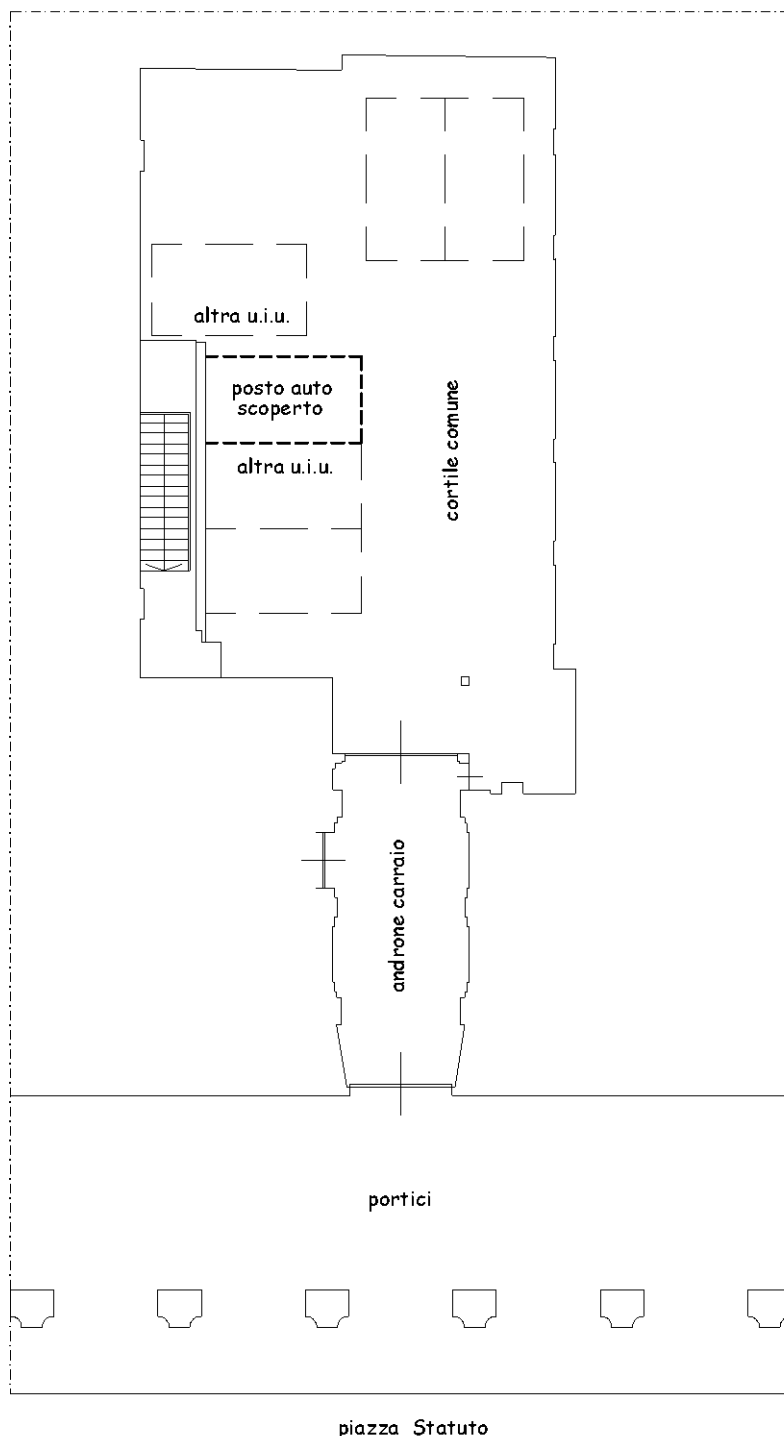

ARCASE

solo immobili di prestigio

PIANTA PIANO SECONDO

H = mt 4,60

PIANTA PIANO CANTINA

H = mt 3,00

TORINO
PIAZZA STATUTO

ORIENTAMENTO

scala 1:200

ARCASE
solo immobili di prestigio

PIANTA PIANO TERRENO

TORINO
PIAZZA STATUTO

ORIENTAMENTO

scala 1:200