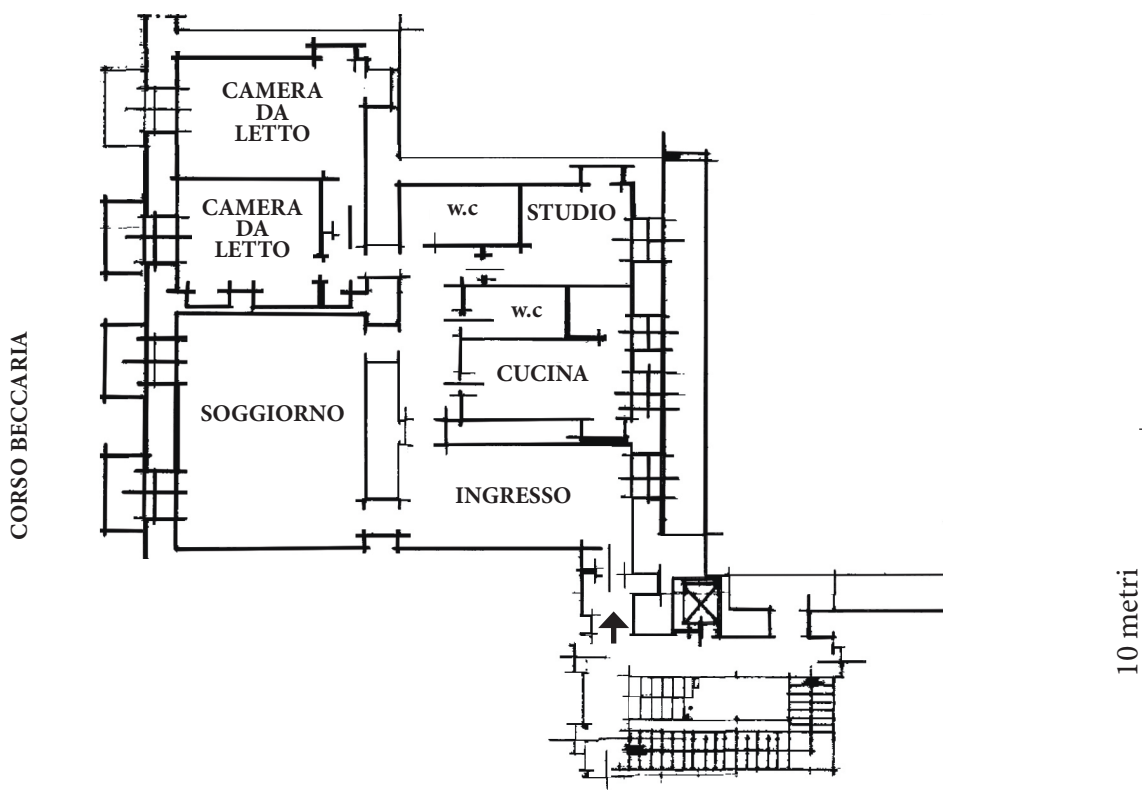

ARCASE

solo immobili di prestigio

PIANTA PIANO SECONDO

H = mt 4,60

PIANTA PIANO CANTINA

H = mt 3,00

TORINO
PIAZZA STATUTO

ORIENTAMENTO

scala 1:200

ARCASE
solo immobili di prestigio

PIANTA PIANO TERRENO

TORINO
PIAZZA STATUTO

ORIENTAMENTO

scala 1:200