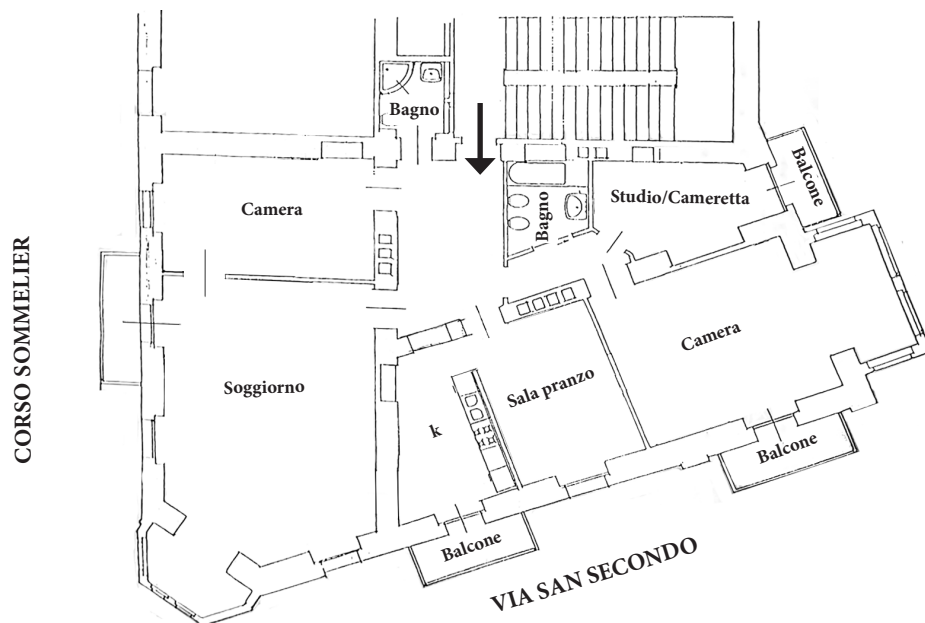

ARCASE

solo immobili di prestigio

PIANTA PIANO TERZO

H= 3.88 m

10 metri

ORIENTAMENTO

TORINO CORSO SOMMELIER

scala 1:100