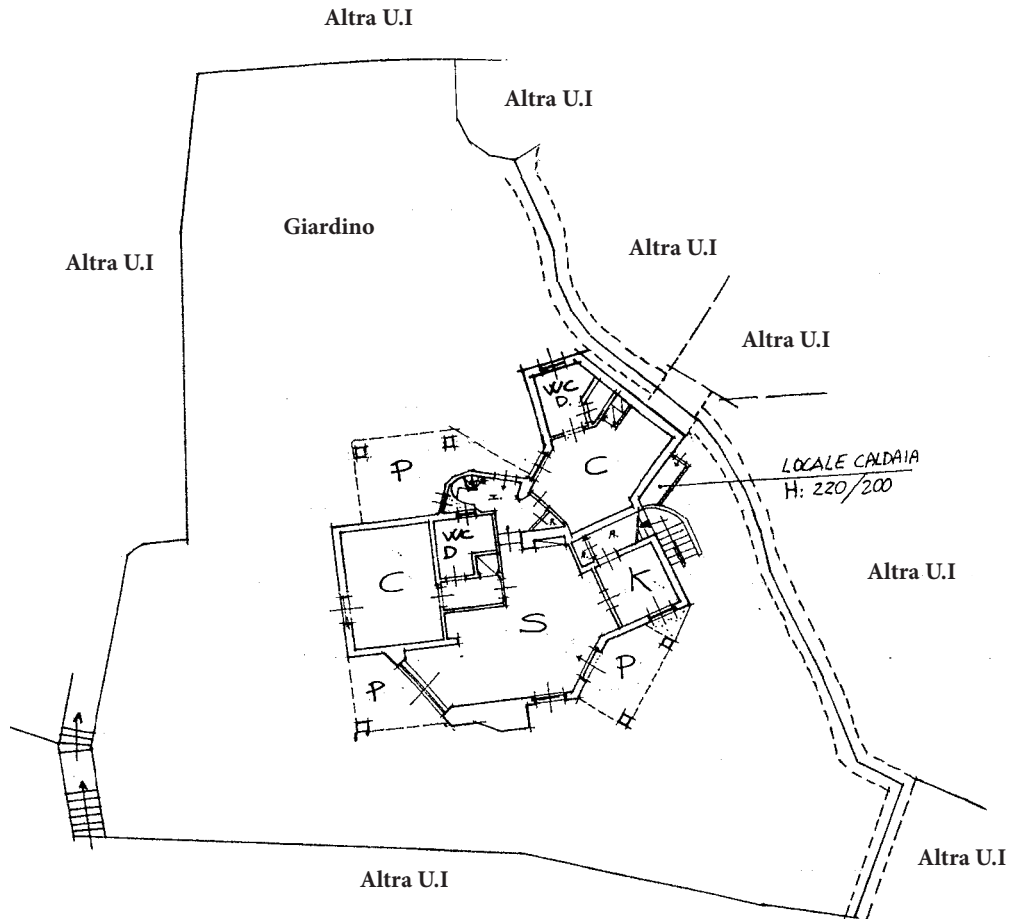

PIANTA PIANO TERRENO

H= mt 2.90

PIANTA PIANO PRIMO

**GARLENDIA
VIA BOSCO DI CARLO**

ORIENTAMENTO

fuori scala