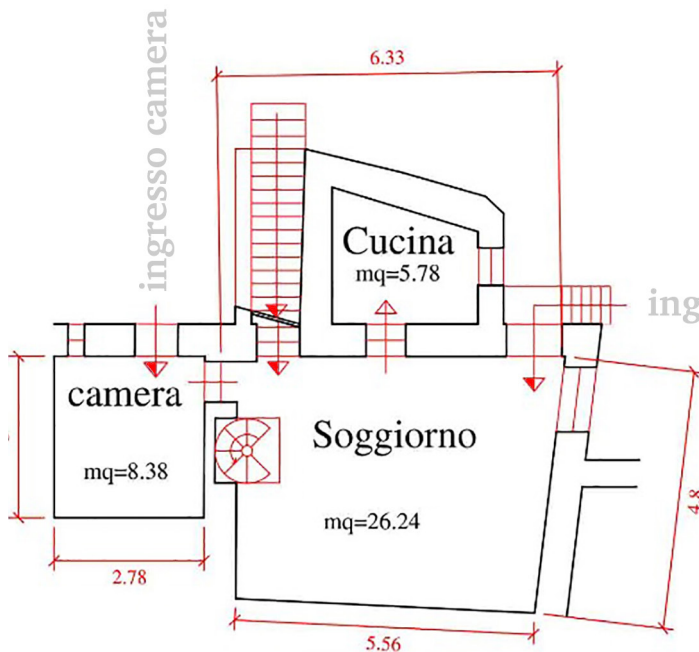

ARCASE

solo immobili di prestigio

PIANTA PIANO PRIMO

H= mt 3.20

via Piana

PIANTA PIANO TERRA

H= mt 2.80

ingresso principale

via Piana

10 metri

ORIENTAMENTO

GROSSETTO VIA PIANA