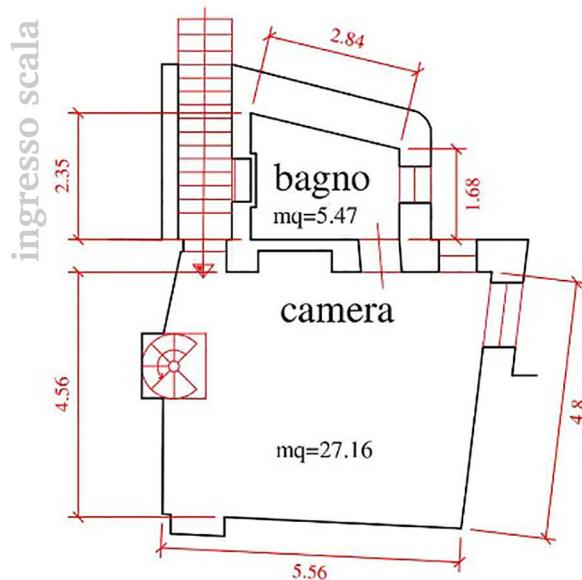

ARCASE

solo immobili di prestigio

PIANTA PIANO PRIMO

H= mt 3.20

via Piana

PIANTA PIANO TERRA

H= mt 2.80

ingresso principale

via Piana

10 metri

ORIENTAMENTO

GROSSETTO VIA PIANA