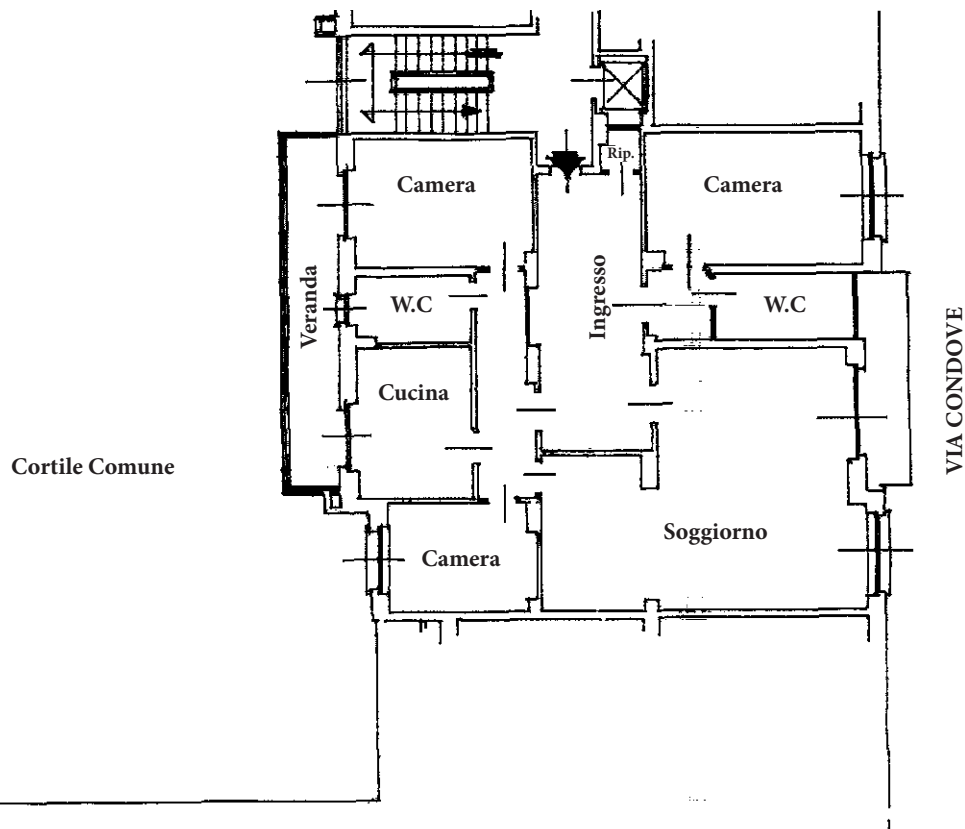

ARCASE

solo immobili di prestigio

PIANTA PIANO SECONDO

H= mt 3.00

PIANTA PIANO CANTINA

H= mt 3.65

TORINO
VIA CONDOVE

ORIENTAMENTO

scala 1:200