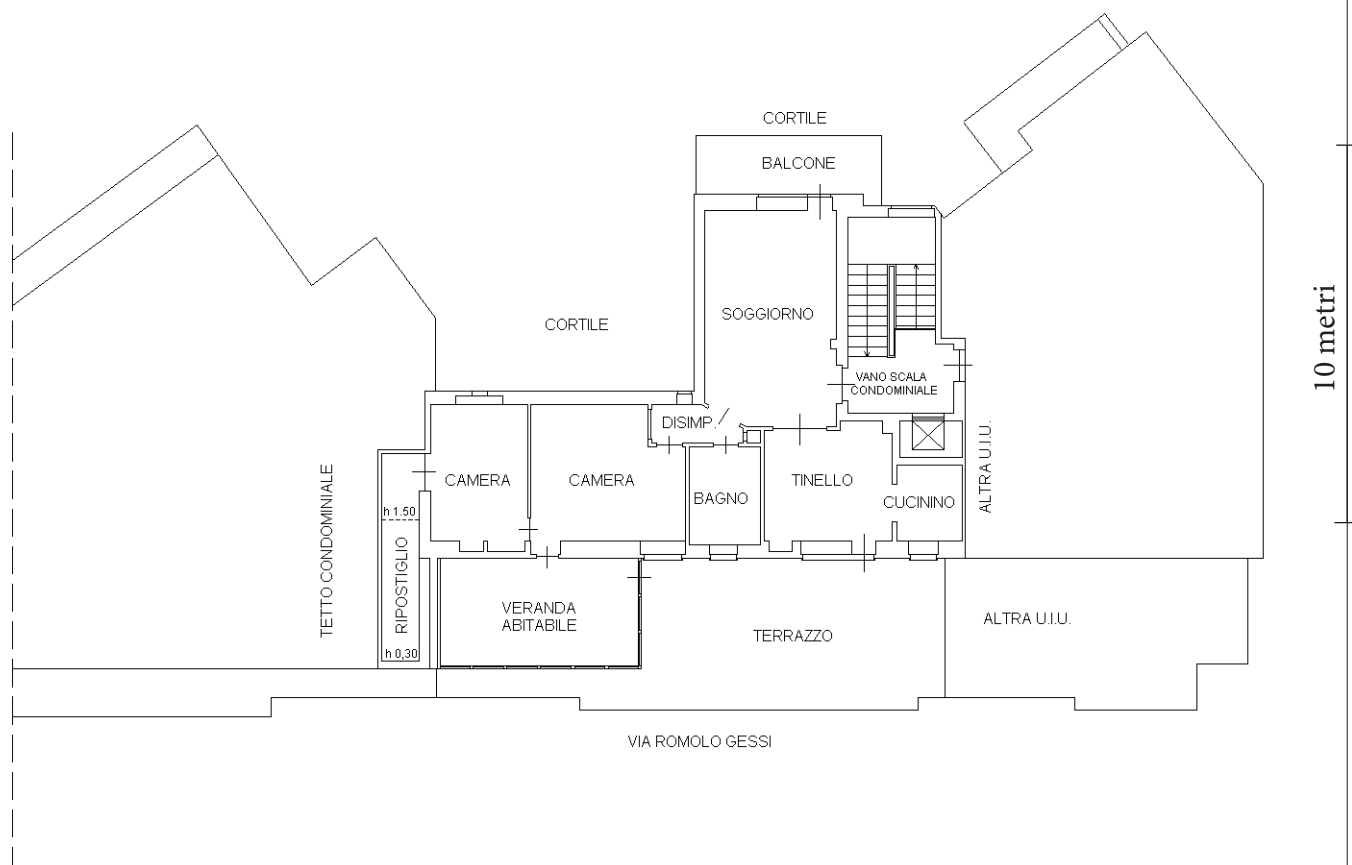

ARCASE
solo immobili di prestigio

PIANTA PIANO 8 (9 f.t.)
H= mt 2.95

TORINO
VIA GESSI

ORIENTAMENTO

scala 1:200

Le planimetrie si intendono puramente indicative e non hanno alcuna influenza o rilevanza contrattuale.

ARCASE
solo immobili di prestigio

PIANTA PIANO INTERRATO

H= mt 2.80

TORINO
VIA GESSI

ORIENTAMENTO

scala 1:200