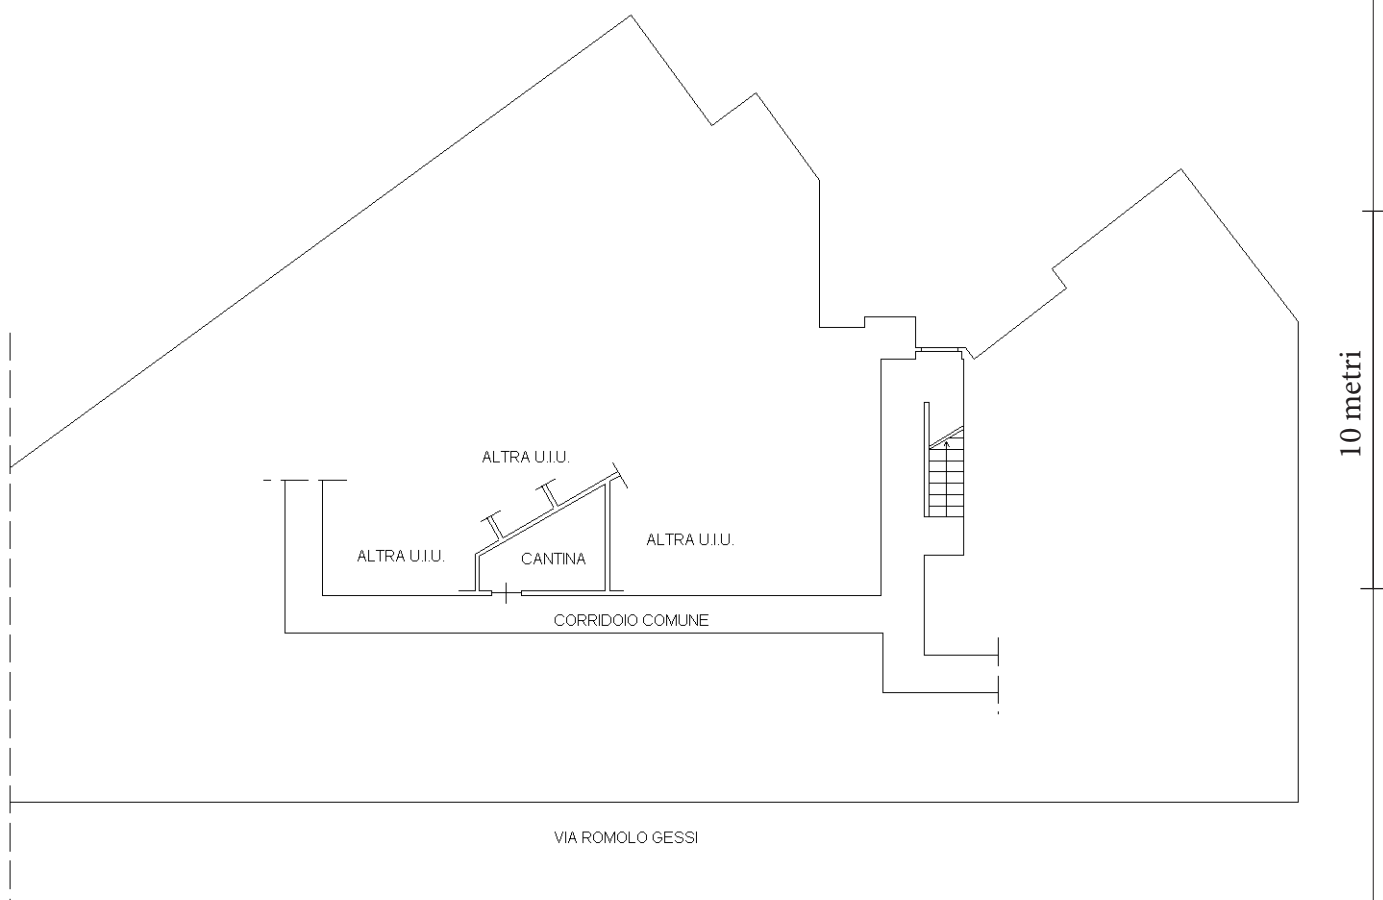

ARCASE
solo immobili di prestigio

PIANTA PIANO 8 (9 f.t.)
H= mt 2.95

TORINO
VIA GESSI

ORIENTAMENTO

scala 1:200

Le planimetrie si intendono puramente indicative e non hanno alcuna influenza o rilevanza contrattuale.

ARCASE
solo immobili di prestigio

PIANTA PIANO INTERRATO

H= mt 2.80

TORINO
VIA GESSI

ORIENTAMENTO

scala 1:200