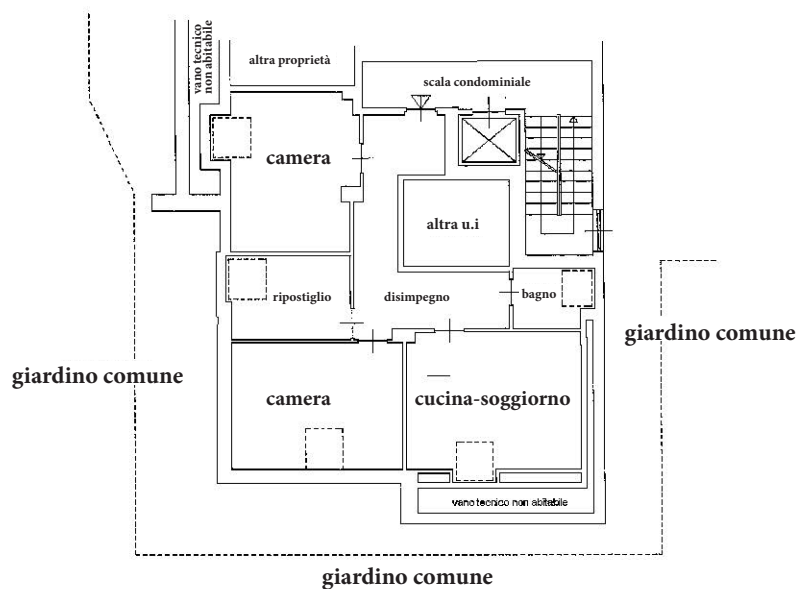

## PIANTA PIANO 2° INTERRATO

H=2.50 m

10 metri

ORIENTAMENTO

## TORINO CORSO MONCALIERI

scala 1:200

**ARCASE**  
solo immobili di prestigio

**PIANTA PIANO TERZO (4°f.t.- sottotetto)**

**Hmin=1.50 m**

**Hmax=2.80 m**

**ORIENTAMENTO**

**TORINO**  
**CORSO MONCALIERI**

**scala 1:200**