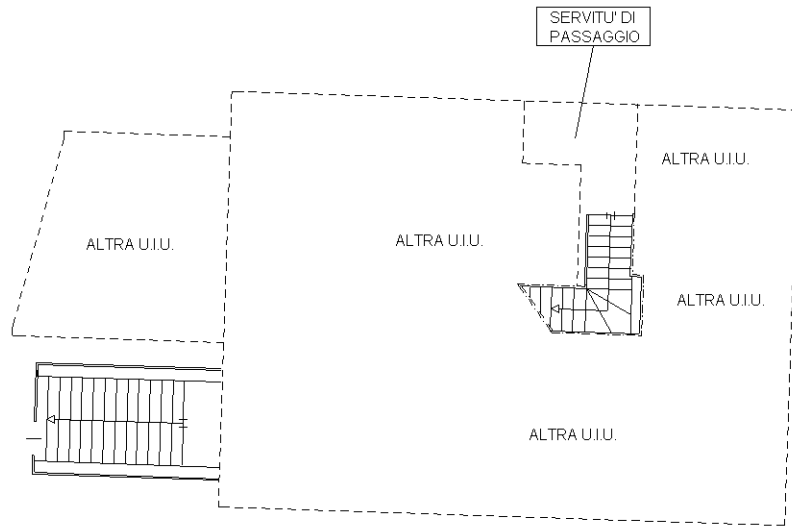

ARCASE
solo immobili di prestigio

PIANTA PIANO INTERRATO
H= 3,00m

BUTTIGLIERA ALTA (TO)
VIA REANO

ORIENTAMENTO

scala 1:200

PIANTA PIANO TERRA

BUTTIGLIERA ALTA (TO)
VIA REANO

ORIENTAMENTO

scala 1:200

ARCASE

solo immobili di prestigio

PIANTA PIANO TERRA

H=4,00m

PIANTA PIANO PRIMO

H=3,00m

10 metri

ORIENTAMENTO

BUTTIGLIERA ALTA (TO)

VIA REANO

scala 1:200

Le planimetrie si intendono puramente indicative e non hanno alcuna influenza o rilevanza contrattuale.