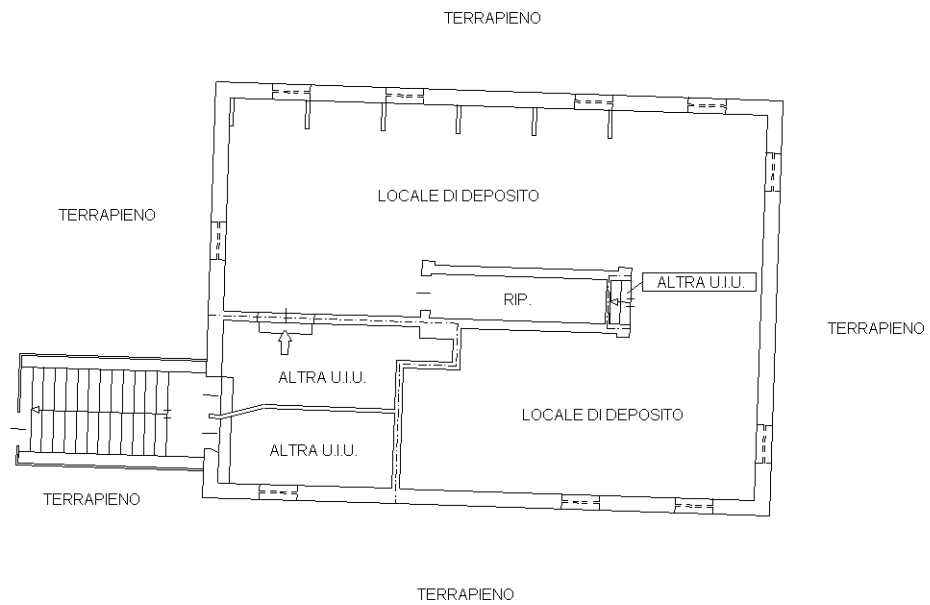

ARCASE
solo immobili di prestigio

PIANTA PIANO INTERRATO
H= 3,00m

BUTTIGLIERA ALTA (TO)
VIA REANO

ORIENTAMENTO

scala 1:200

PIANTA PIANO TERRA

BUTTIGLIERA ALTA (TO)
VIA REANO

ORIENTAMENTO

scala 1:200

ARCASE

solo immobili di prestigio

PIANTA PIANO TERRA

H=4,00m

PIANTA PIANO PRIMO

H=3,00m

10 metri

ORIENTAMENTO

BUTTIGLIERA ALTA (TO)

VIA REANO

scala 1:200

Le planimetrie si intendono puramente indicative e non hanno alcuna influenza o rilevanza contrattuale.