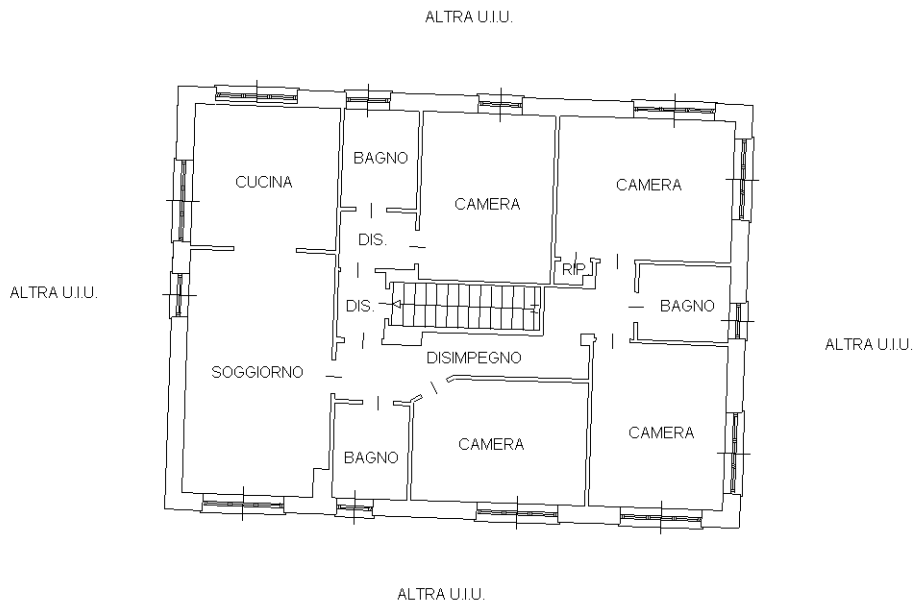

ARCASE
solo immobili di prestigio

PIANTA PIANO INTERRATO
H= 3,00m

BUTTIGLIERA ALTA (TO)
VIA REANO

ORIENTAMENTO

scala 1:200

PIANTA PIANO TERRA

BUTTIGLIERA ALTA (TO)
VIA REANO

ORIENTAMENTO

scala 1:200

ARCASE

solo immobili di prestigio

PIANTA PIANO TERRA

H=4,00m

PIANTA PIANO PRIMO

H=3,00m

10 metri

ORIENTAMENTO

BUTTIGLIERA ALTA (TO)

VIA REANO

scala 1:200

Le planimetrie si intendono puramente indicative e non hanno alcuna influenza o rilevanza contrattuale.