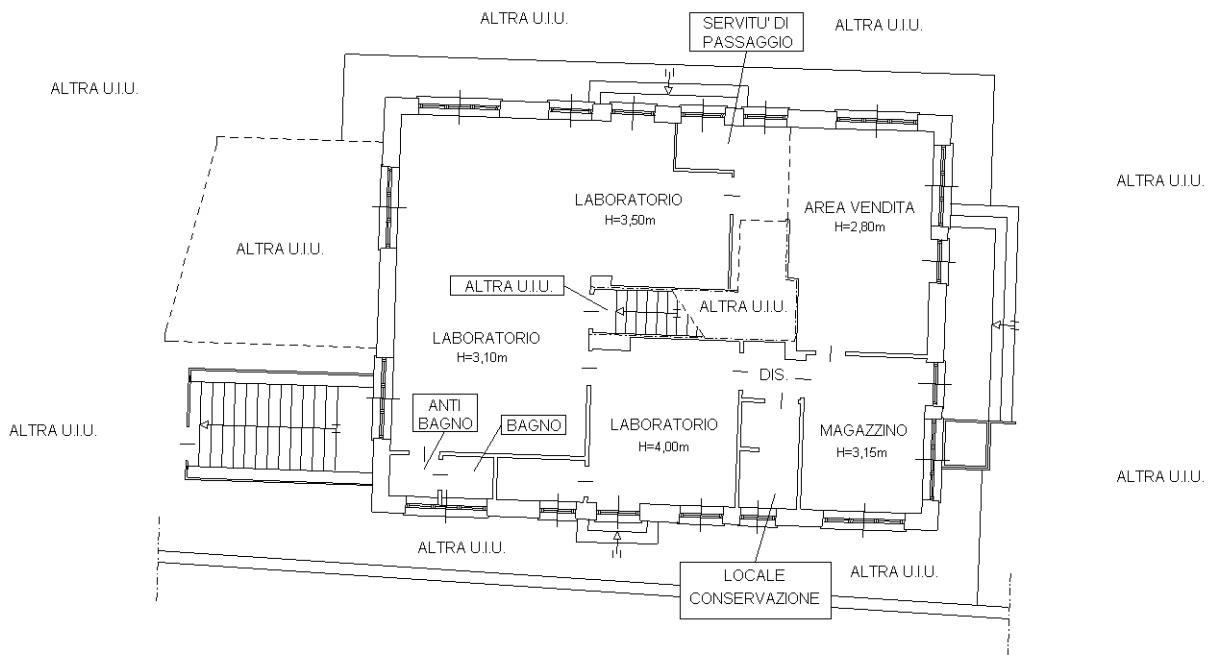

ARCASE
solo immobili di prestigio

PIANTA PIANO INTERRATO
H= 3,00m

BUTTIGLIERA ALTA (TO)
VIA REANO

ORIENTAMENTO

scala 1:200

PIANTA PIANO TERRA

BUTTIGLIERA ALTA (TO)
VIA REANO

ORIENTAMENTO

scala 1:200

ARCASE

solo immobili di prestigio

PIANTA PIANO TERRA

H=4,00m

PIANTA PIANO PRIMO

H=3,00m

10 metri

ORIENTAMENTO

BUTTIGLIERA ALTA (TO)

VIA REANO

scala 1:200

Le planimetrie si intendono puramente indicative e non hanno alcuna influenza o rilevanza contrattuale.