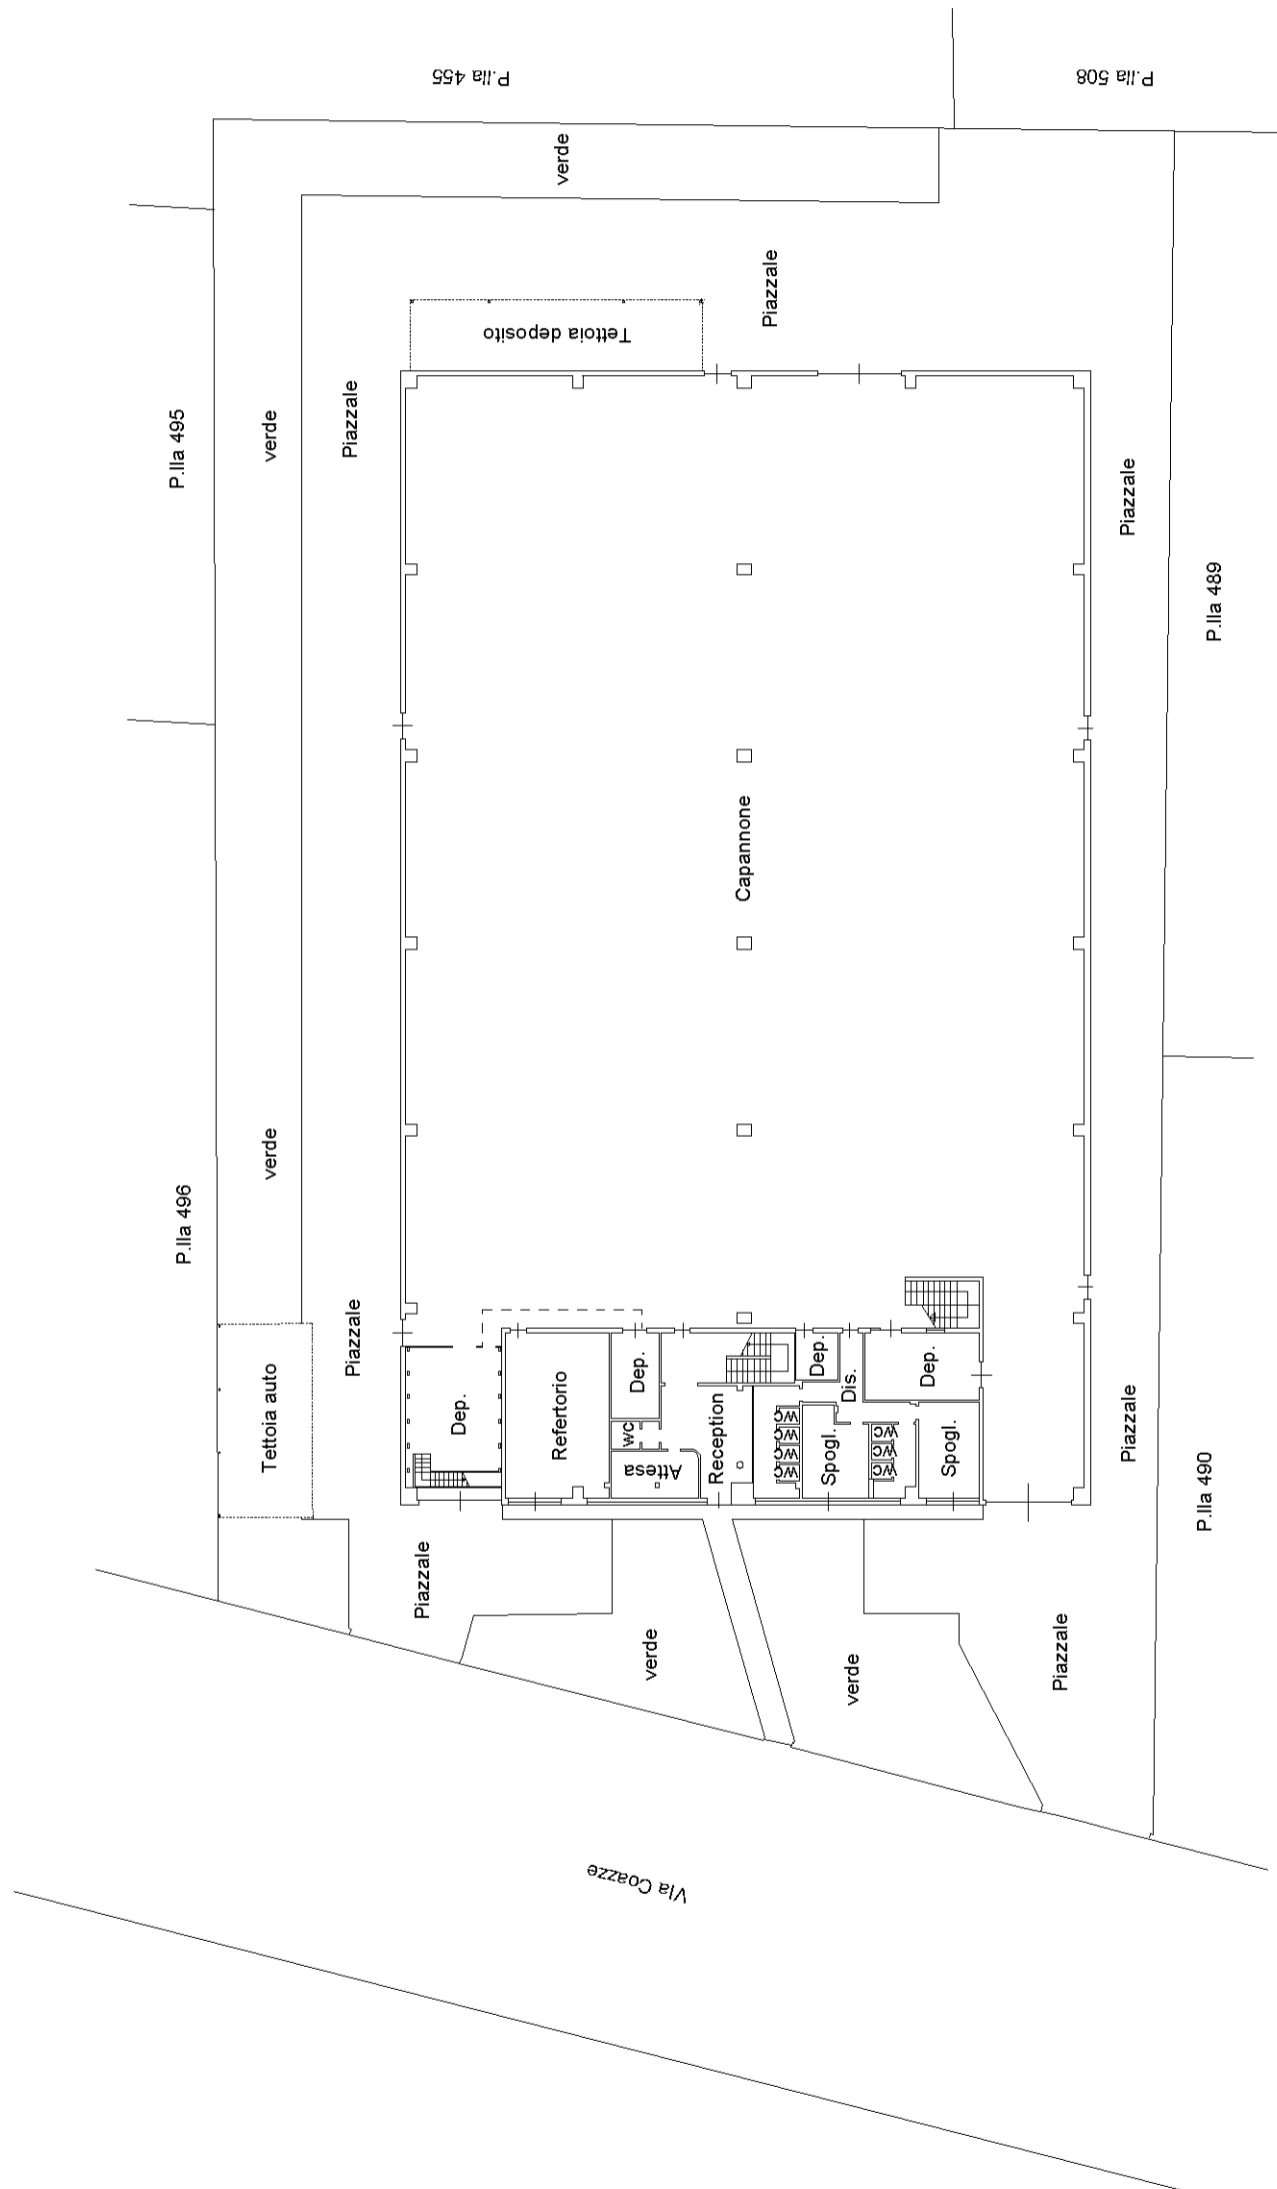

PIANTA PIANO TERRA
Hm= 3,80

RIVALTA
VIA BRUINO

ORIENTAMENTO

scala 1:400

PIANTA PIANO PRIMO
Hm= 3,00

10 metri

ORIENTAMENTO

scala 1:400

RIVALTA
VIA BRUINO