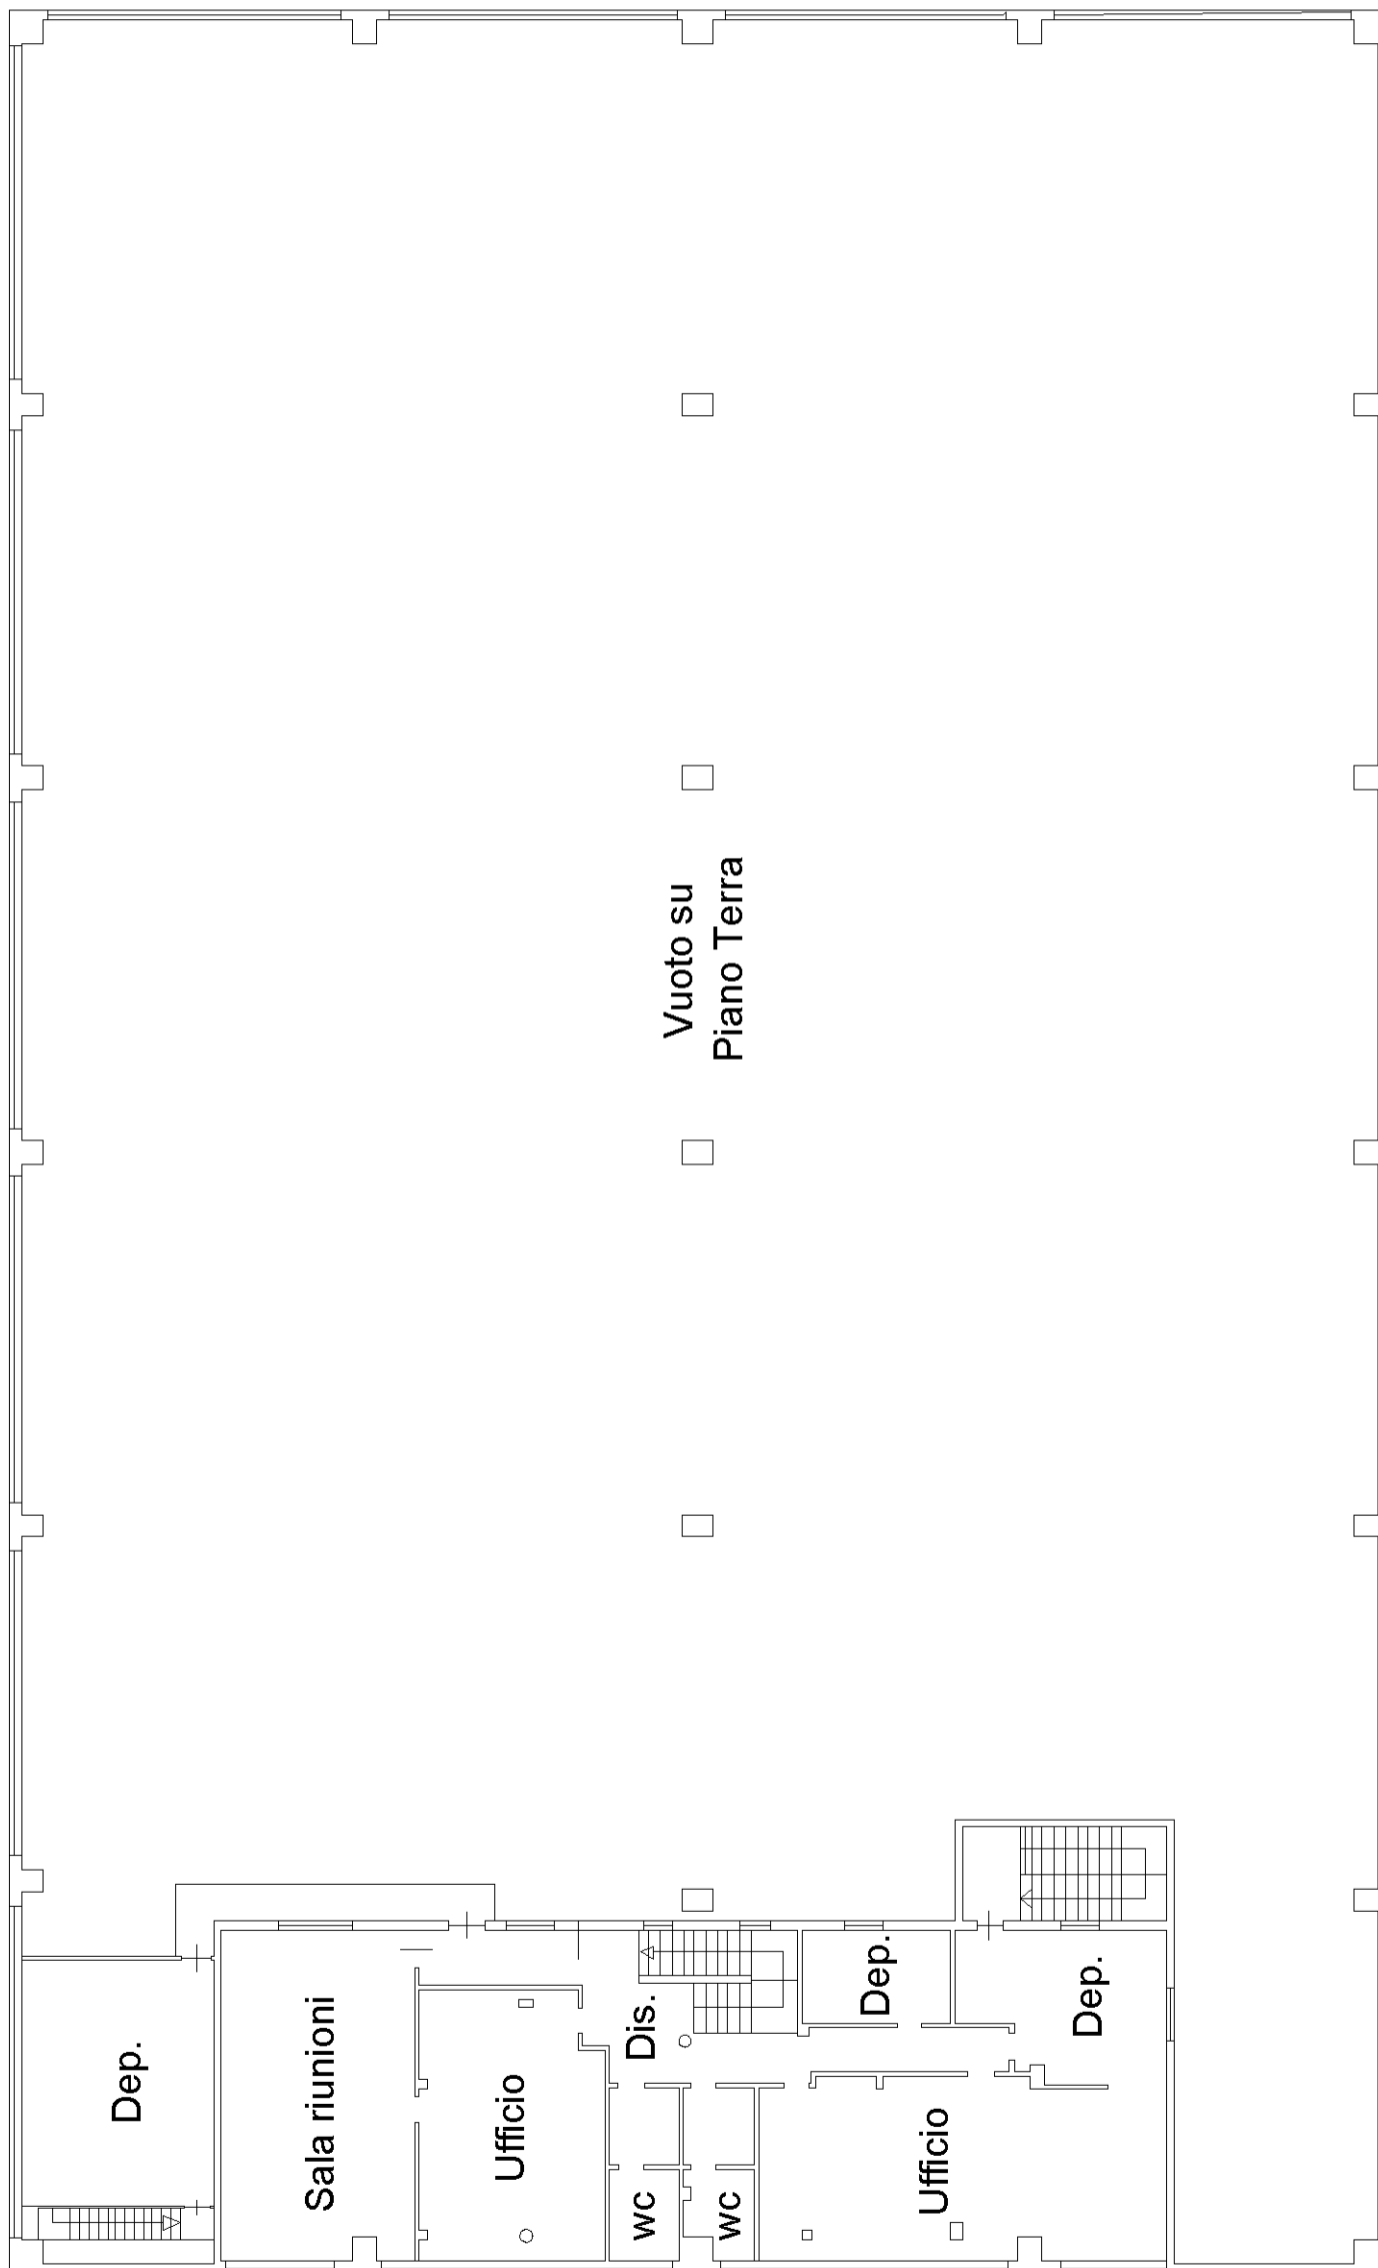

PIANTA PIANO TERRA
Hm= 3,80

RIVALTA
VIA BRUINO

ORIENTAMENTO

scala 1:400

PIANTA PIANO PRIMO
Hm= 3,00

10 metri

ORIENTAMENTO

scala 1:400

RIVALTA
VIA BRUINO