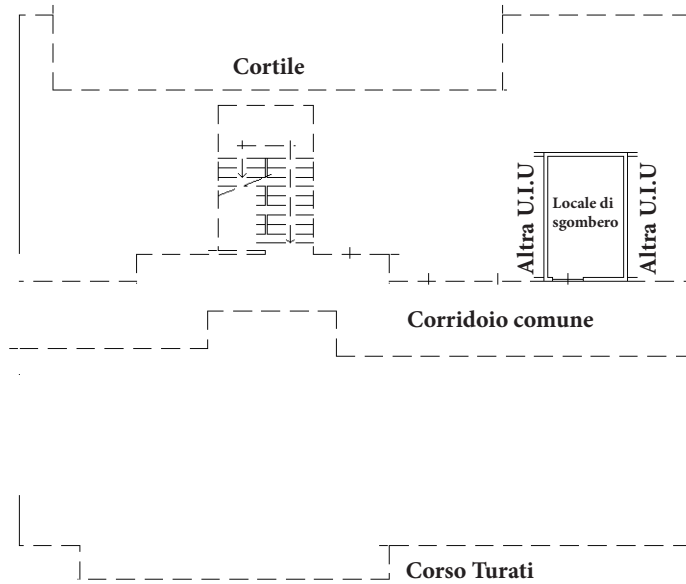

ARCASE

solo immobili di prestigio

PIANTA PIANO DECIMO (SOTTOTETTO - H=2.15 m)

PIANTA PIANO QUARTO H=3.00 m

PIANTA PIANO INTERRATO H=2.60 m

10 metri

ORIENTAMENTO

N

scala 1:200

TORINO CORSO TURATI

ARCASE

solo immobili di prestigio

2° PIANO INTERRATO

10 metri

ORIENTAMENTO

scala 1:200

TORINO
CORSO TURATI

Le planimetrie si intendono puramente indicative e non hanno alcuna influenza o rilevanza contrattuale.