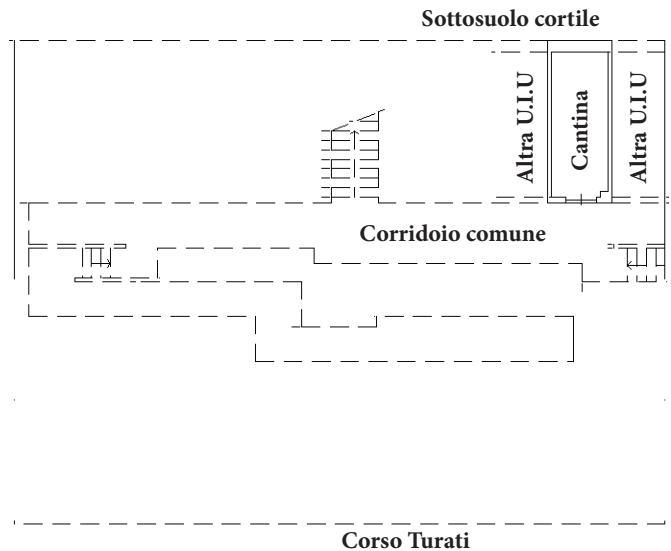

ARCASE

solo immobili di prestigio

PIANTA PIANO DECIMO (SOTTOTETTO - H=2.15 m)

PIANTA PIANO QUARTO H=3.00 m

PIANTA PIANO INTERRATO H=2.60 m

10 metri

ORIENTAMENTO

N

scala 1:200

TORINO CORSO TURATI

ARCASE

solo immobili di prestigio

2° PIANO INTERRATO

10 metri

ORIENTAMENTO

scala 1:200

TORINO
CORSO TURATI

Le planimetrie si intendono puramente indicative e non hanno alcuna influenza o rilevanza contrattuale.