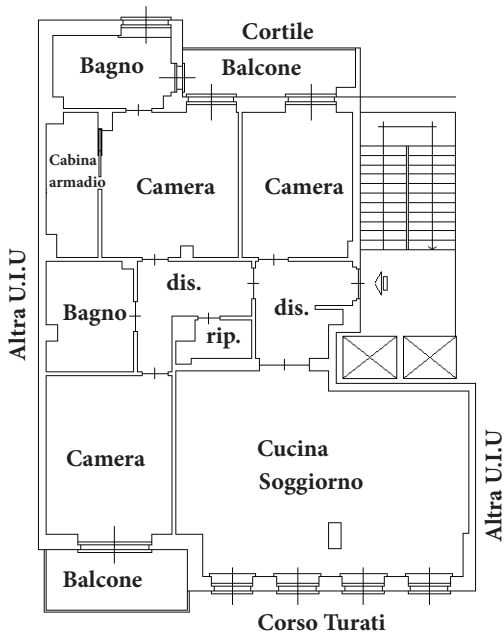

ARCASE

solo immobili di prestigio

PIANTA PIANO DECIMO (SOTTOTETTO - H=2.15 m)

PIANTA PIANO QUARTO H=3.00 m

PIANTA PIANO INTERRATO H=2.60 m

10 metri

ORIENTAMENTO

N

scala 1:200

TORINO CORSO TURATI

ARCASE

solo immobili di prestigio

2° PIANO INTERRATO

10 metri

ORIENTAMENTO

scala 1:200