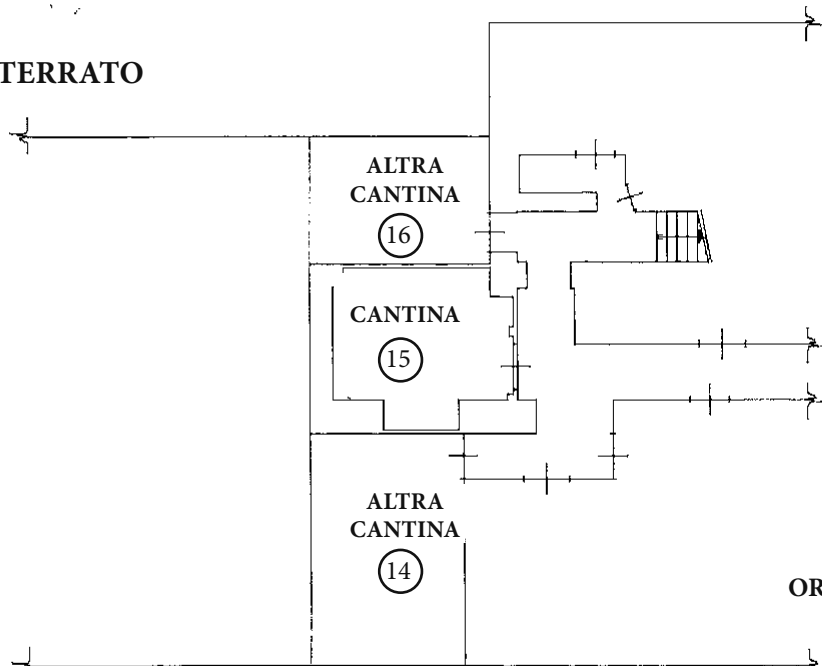

ARCASE

solo immobili di prestigio

PIANTA PIANO SECONDO

H. Max=4.35 m

H. Min= 2.70 m

10 metri

PIANTA PIANO INTERRATO

H. Max=3.10 m

H. Min= 2.20 m

ORIENTAMENTO

NORD

scala 1:200

TORINO

CORSO VITTORIO EMANUELE II

Le planimetrie si intendono puramente indicative e non hanno alcuna influenza o rilevanza contrattuale.