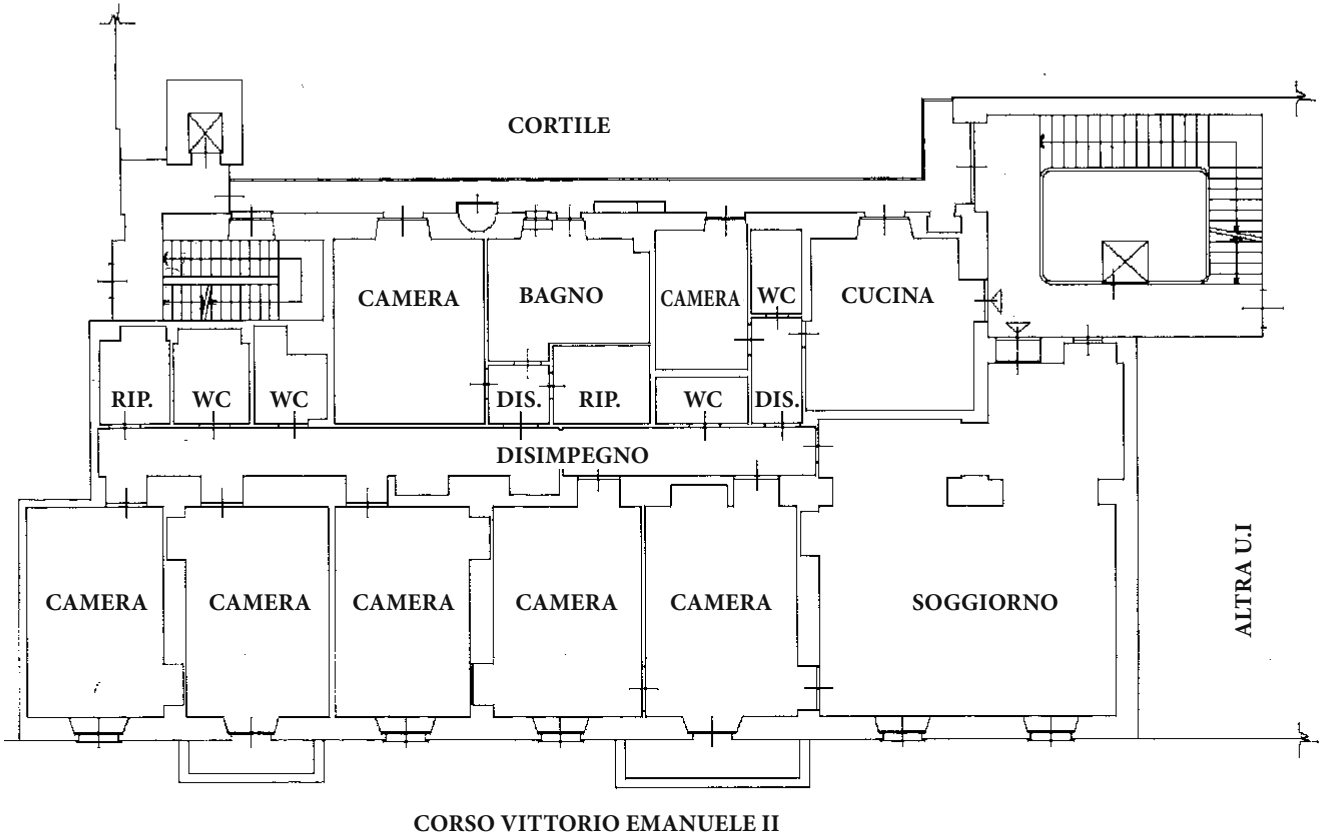

ARCASE

solo immobili di prestigio

PIANTA PIANO SECONDO

H. Max=4.35 m

H. Min= 2.70 m

10 metri

PIANTA PIANO INTERRATO

H. Max=3.10 m

H. Min= 2.20 m

ORIENTAMENTO

NORD

scala 1:200

TORINO

CORSO VITTORIO EMANUELE II

Le planimetrie si intendono puramente indicative e non hanno alcuna influenza o rilevanza contrattuale.