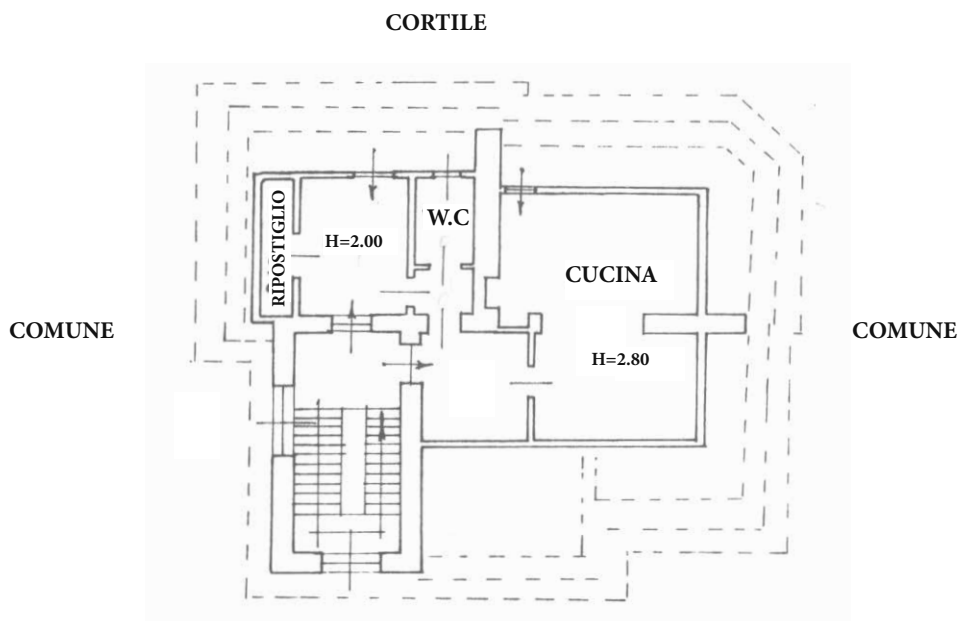

## PIANTA PIANO 1°

H=3.25 m

## RUBIANA BORGATA RATTA

## PIANTA PIANO 2° (SOTTOTETTO)

H=2.00 m

## PIANTA PIANO INTERRATO

H=2.70 m