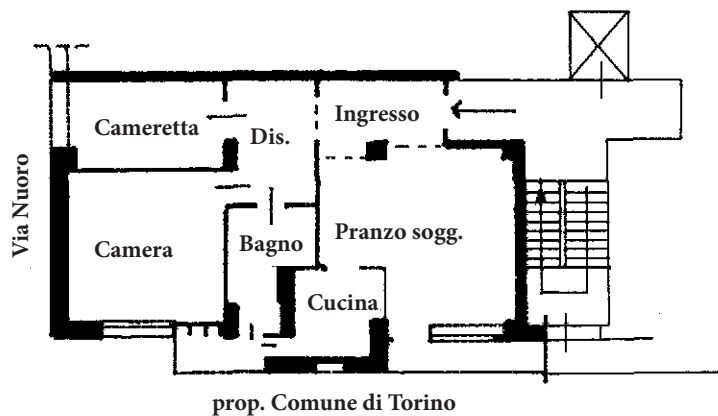

## PIANO PRIMO

H=3.00 m

## PIANO INTERRATO

H=2.30 m

10 metri

ORIENTAMENTO

scala 1:200

TORINO  
VIA NUORO