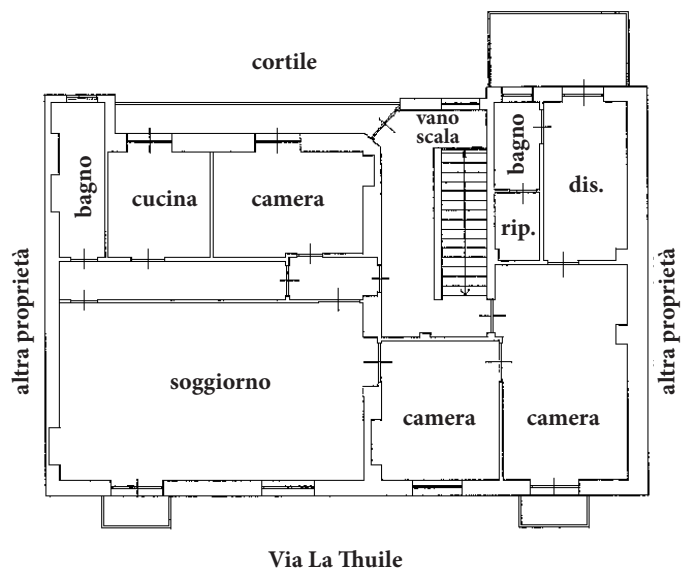

ARCASE

solo immobili di prestigio

PIANO TERRA

H=3.60 m

PIANO INTERRATO

H=3.20 m

10 metri

TORINO
VIA LA THUILE

ORIENTAMENTO

scala 1:200

ARCASE

solo immobili di prestigio

PIANO PRIMO

H=3.50 m

PIANO INTERRATO

H=3.40 m

10 metri

ORIENTAMENTO

scala 1:200

TORINO VIA LA THUILE

Le planimetrie si intendono puramente indicative e non hanno alcuna influenza o rilevanza contrattuale.