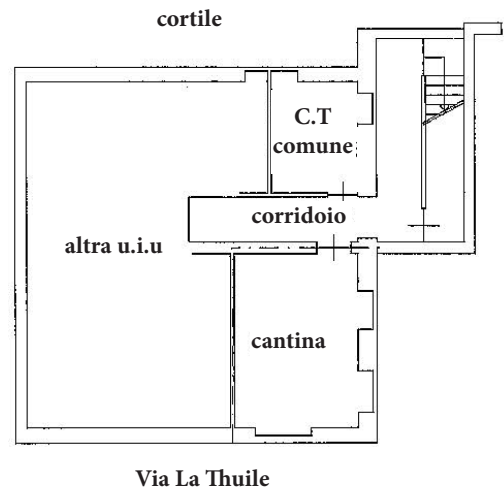

ARCASE

solo immobili di prestigio

PIANO TERRA

H=3.60 m

PIANO INTERRATO

H=3.20 m

10 metri

TORINO
VIA LA THUILE

ORIENTAMENTO

scala 1:200

ARCASE

solo immobili di prestigio

PIANO PRIMO

H=3.50 m

PIANO INTERRATO

H=3.40 m

10 metri

ORIENTAMENTO

scala 1:200

TORINO VIA LA THUILE

Le planimetrie si intendono puramente indicative e non hanno alcuna influenza o rilevanza contrattuale.