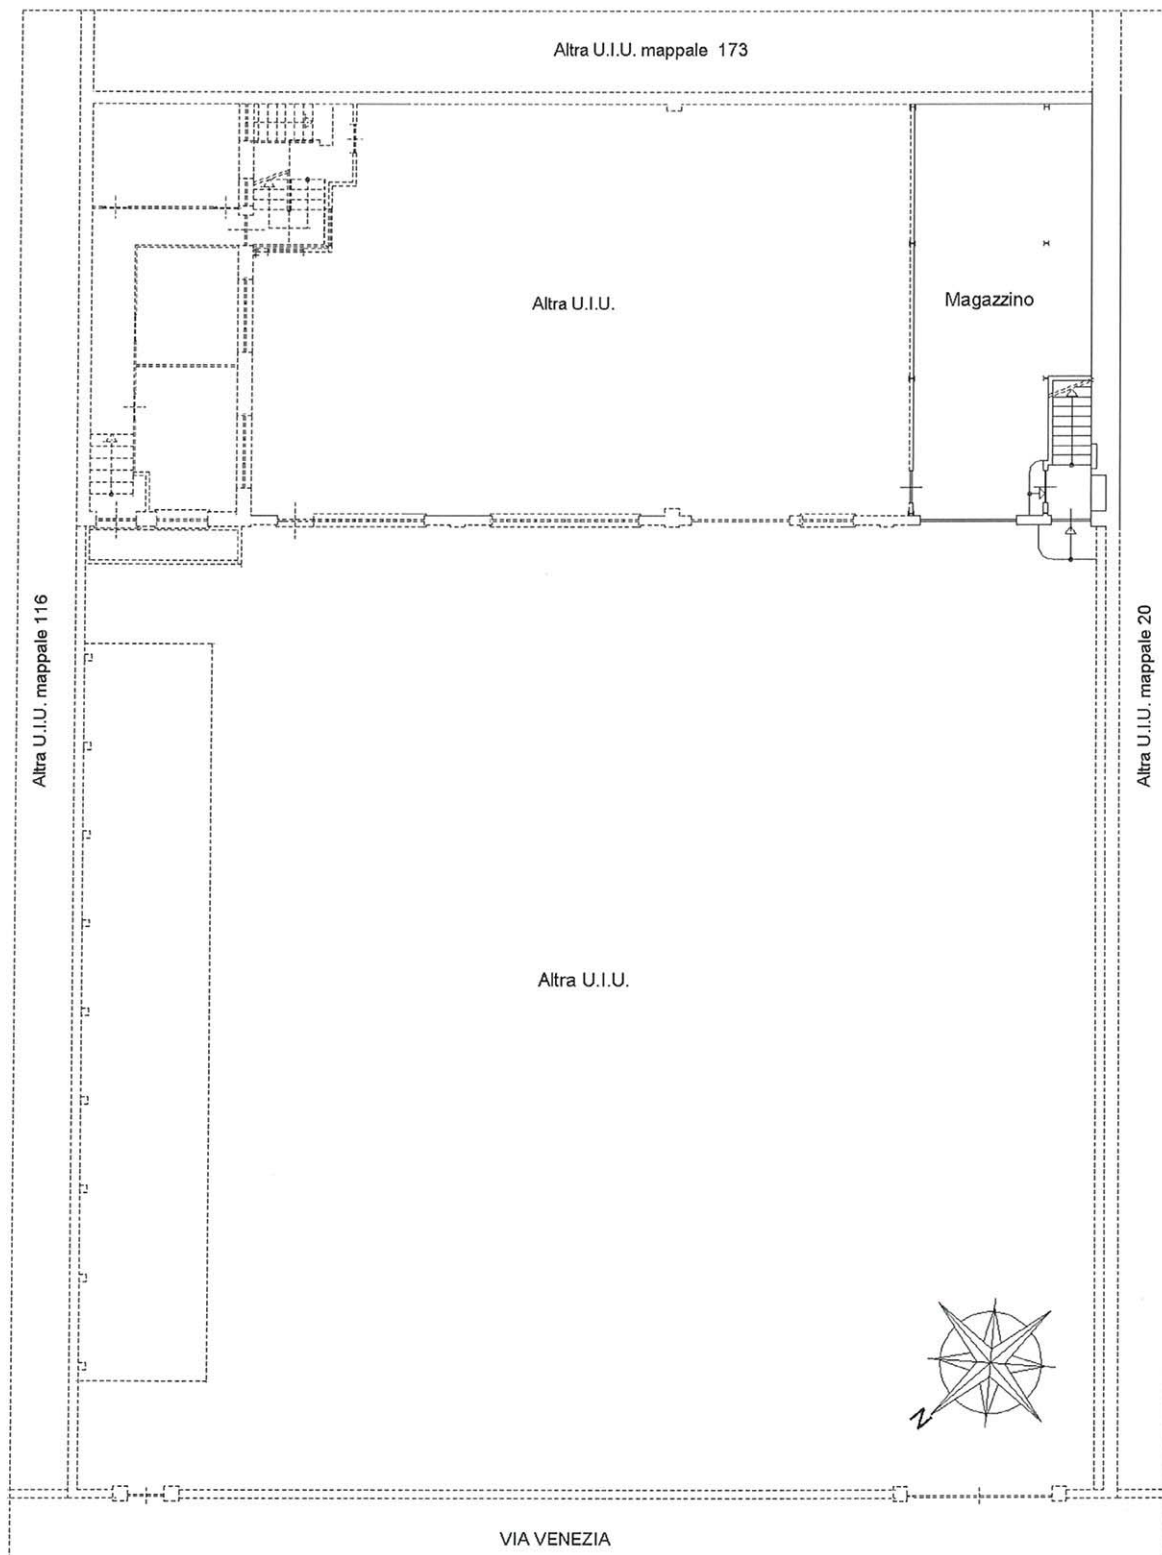

ARCASE
solo immobili di prestigio

PIANTA PIANO TERRA

H= 2,95 m

BEINASCO

VIA VENEZIA

scala 1:200