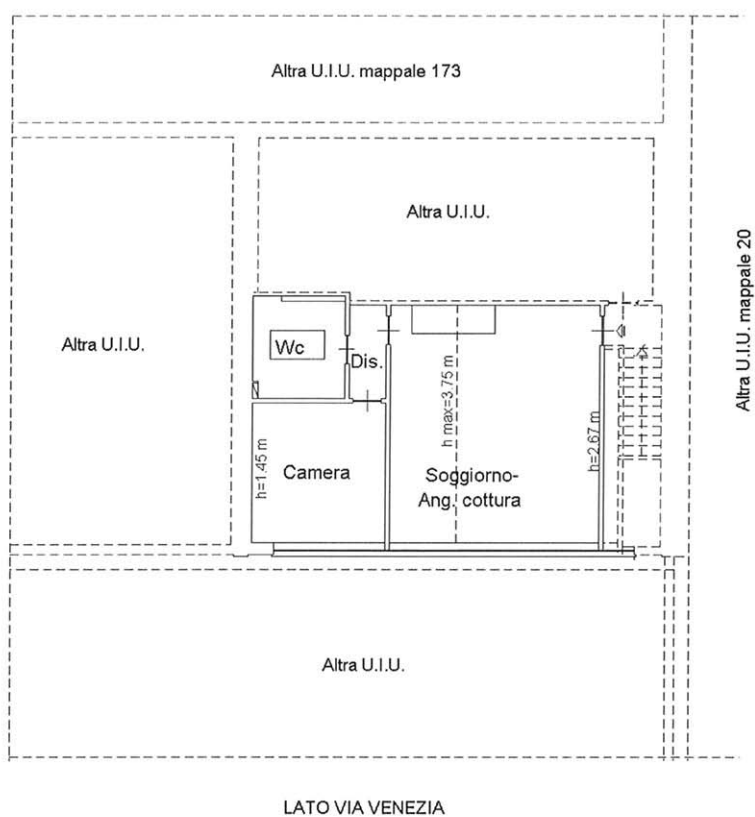

PIANTA PIANO PRIMO

BEINASCO
VIA VENEZIA

scala 1:200