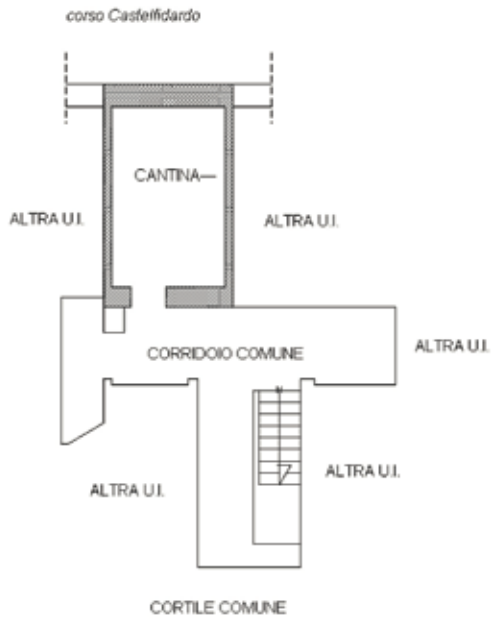

PIANTA PIANO INTERRATO H. 3.00 mt.

PIANTA PIANO TERZO H. 3.00 mt.

PIANO QUINTO SOTTOTETTO

TORINO

CORSO CASTELFILARDO

scala 1:200