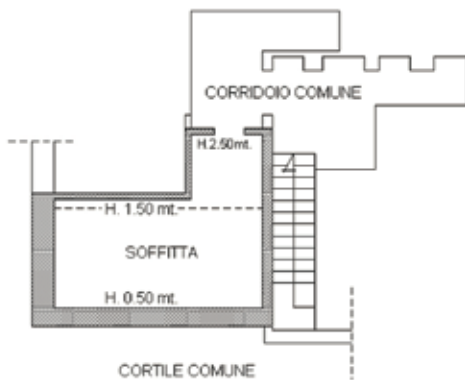

PIANTA PIANO INTERRATO H. 3.00 mt.

PIANTA PIANO TERZO H. 3.00 mt.

PIANO QUINTO SOTTOTETTO

TORINO

CORSO CASTELFILARDO

scala 1:200