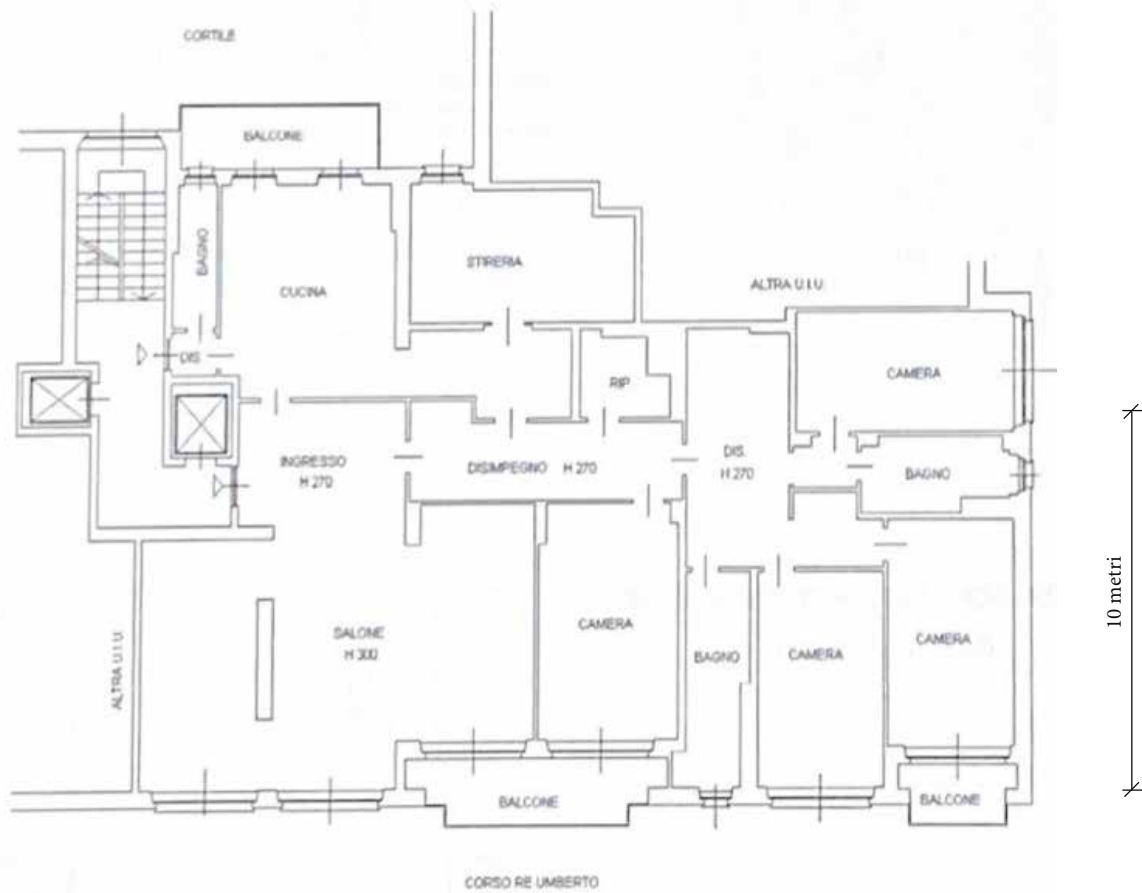

**ARCASE**  
solo immobili di prestigio

PIANTA PIANO PRIMO SECONDO (terzo f.t.)

H m 3,00

TORINO

**CORSO RE UMBERTO**

scala 1:200

*Le planimetrie si intendono puramente indicative e non hanno alcuna influenza o rilevanza contrattuale.*

PIANTA PIANO SECONDO INTERRATO

H m 3,00

10 metri

PIANTA PIANO NONO (SOTTOTETTO)

H media m 2,05

TORINO

**CORSO RE UMBERTO**

scala 1:200