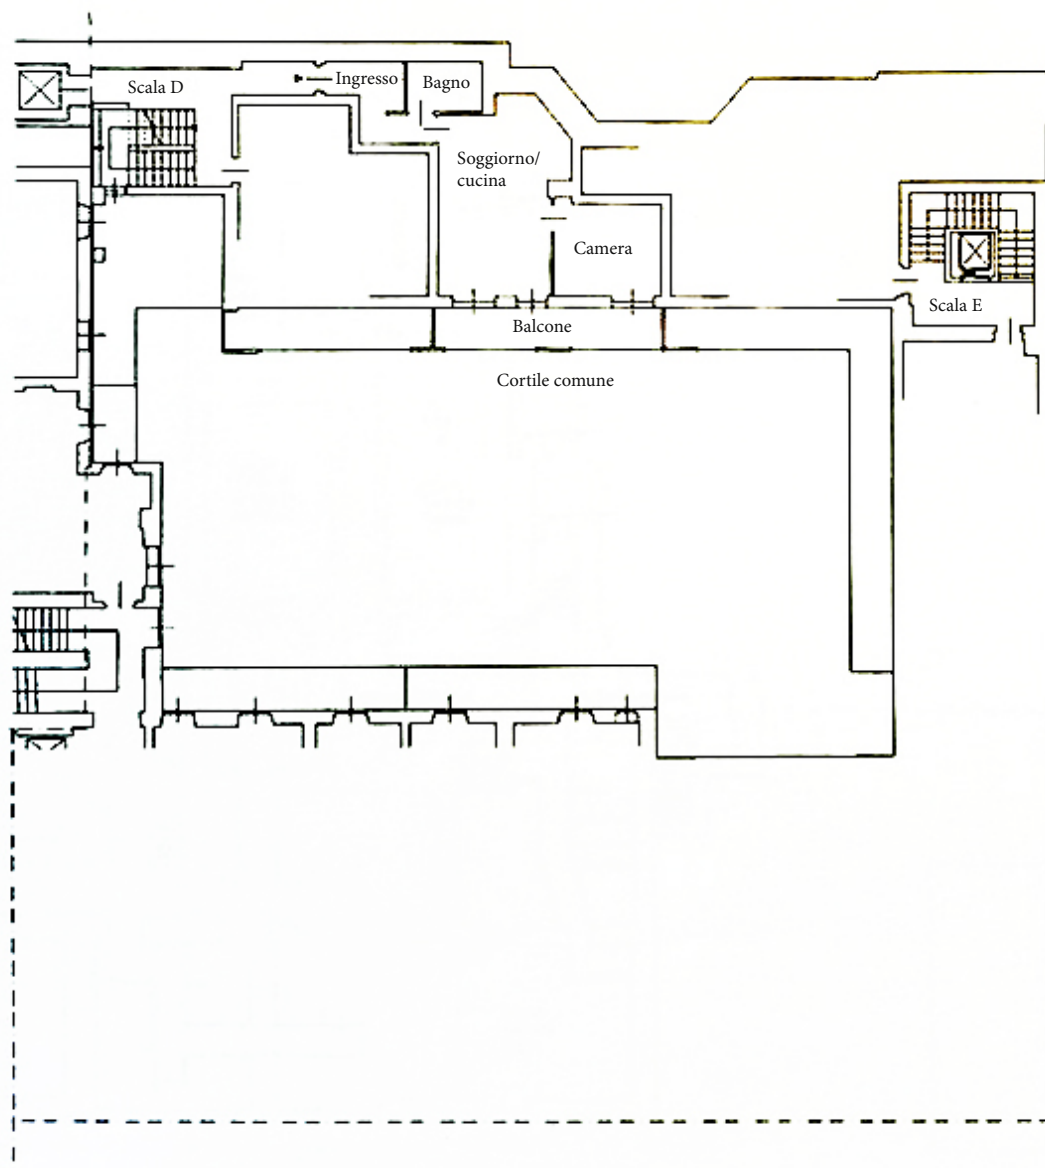

ARCASE
solo immobili di prestigio

PIANTA PIANO TERZO

H=2,70 m

TORINO

VIA XX SETTEMBRE

fuoriscala

Le planimetrie si intendono puramente indicative e non hanno alcuna influenza o rilevanza contrattuale.

PIANTA PIANO PRIMO INTERRATO
H=2,65 m

TORINO
VIA XX SETTEMBRE

fuoriscala