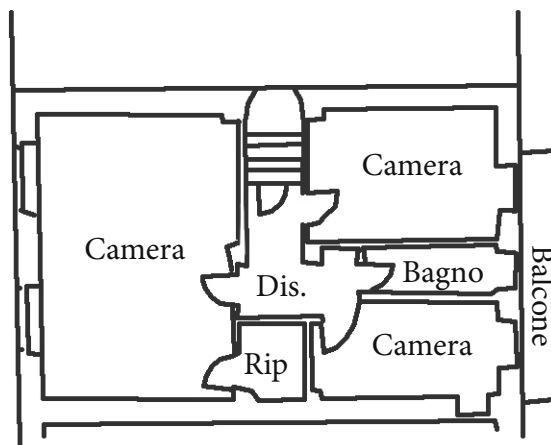

PIANTA PIANO TERRA  
H=340 m

PIANTA PIANO INTERRATO  
H=240 m

TORINO  
**VIA LEGNANO**

scala=1:200