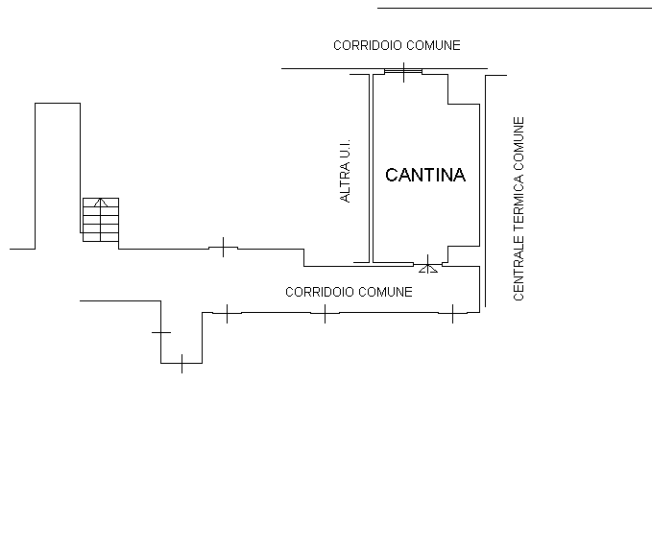

PIANTA PRIMO PIANO  
H=3 m

TORINO  
**VIA PIFFETTI**

scala 1:200

PIANTA PRIMO SOTTERRANEO  
H=3 m

TORINO  
**VIA PIFFETTI**

scala 1:200