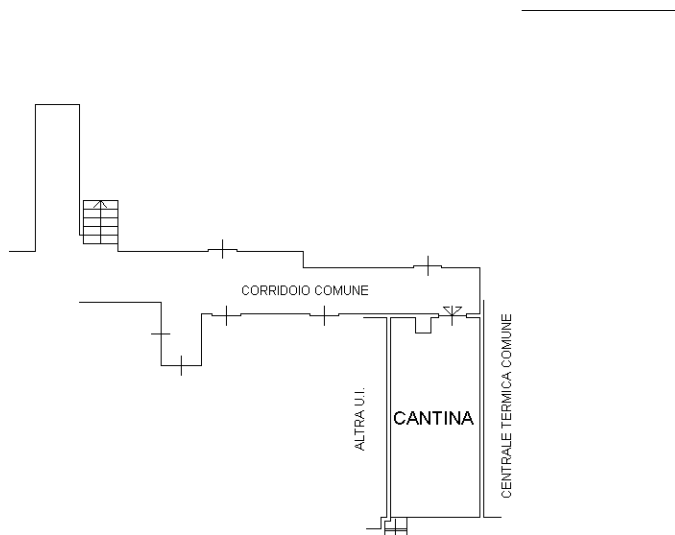

PIANTA PRIMO PIANO  
H=3 m

TORINO  
**VIA PIFFETTI**

scala 1:200

PIANTA PRIMO SOTTERRANEO  
H=3 m

TORINO  
**VIA PIFFETTI**

scala 1:200