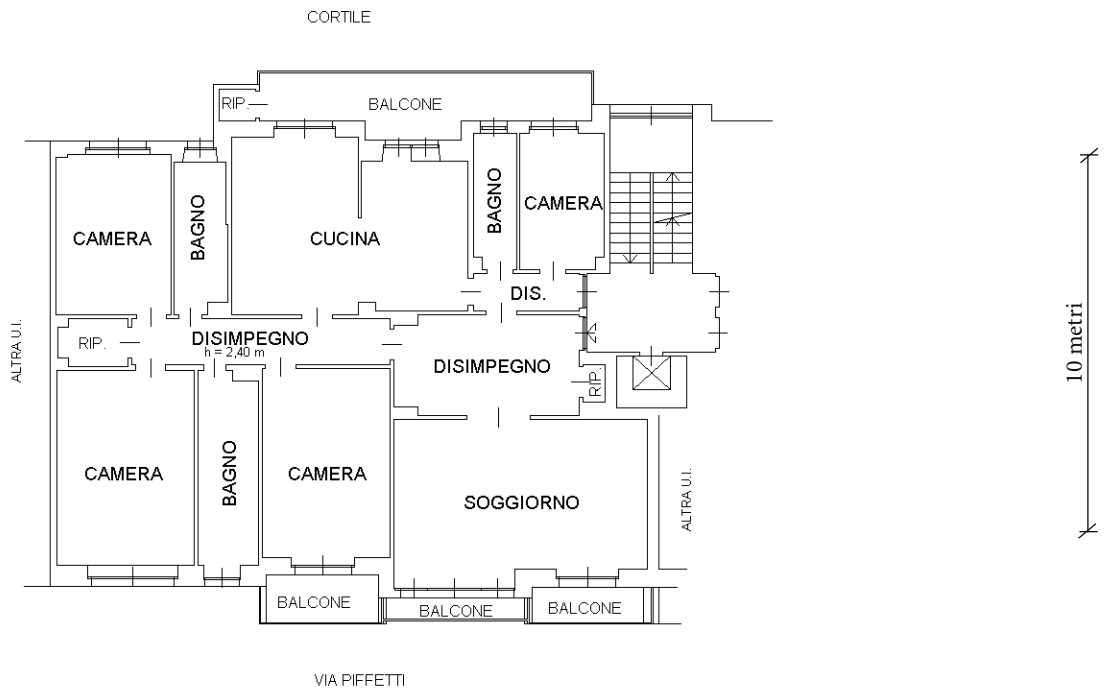

PIANTA PRIMO PIANO  
H=3 m

TORINO  
**VIA PIFFETTI**

scala 1:200

PIANTA PRIMO SOTTERRANEO  
H=3 m

TORINO  
**VIA PIFFETTI**

scala 1:200