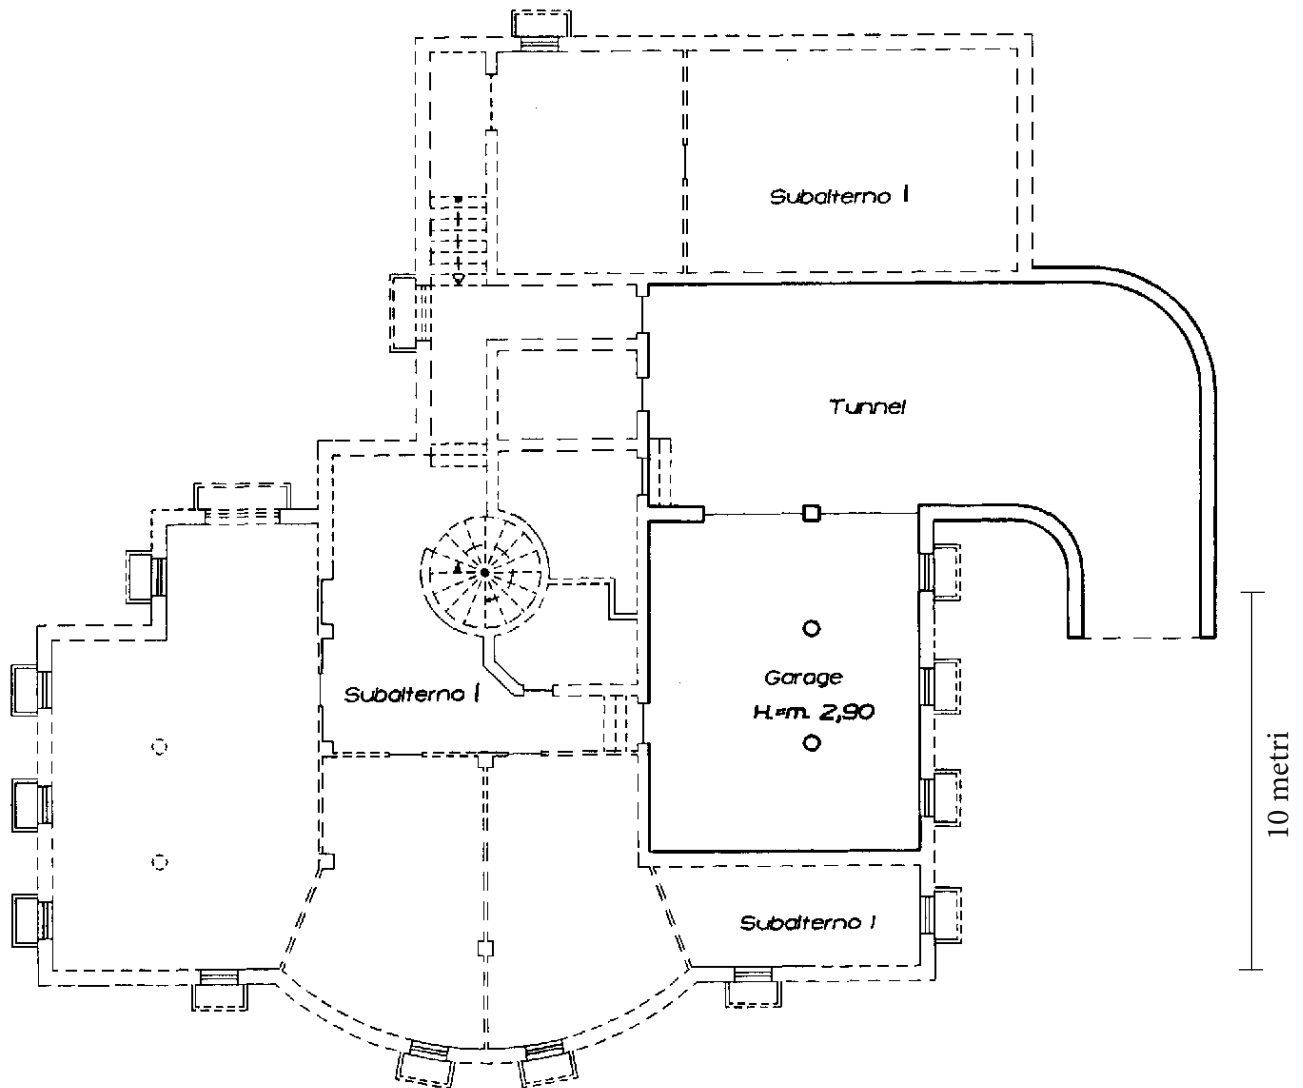

PIANTA PIANO TERRENO

h=2.70 m

PIANTA PIANO PRIMO

h=2.70 m

10 metri

ROCCO BIELLESE
VIA PIAVE 19

scala: 1:200

PIANTA PIANO INTERRATO

ROCCO BIELLESE
VIA PIAVE 19

scala: 1:200