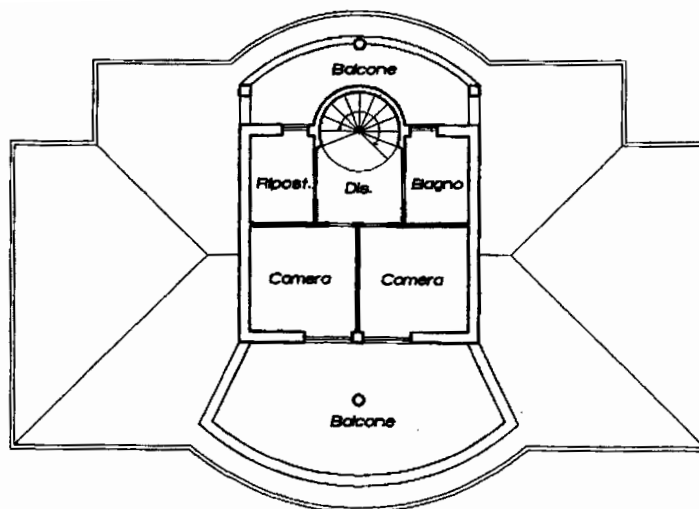

PIANTA PIANO TERRENO

h=2.70 m

PIANTA PIANO PRIMO

h=2.70 m

10 metri

ROCCO BIELLESE
VIA PIAVE 19

scala: 1:200

PIANTA PIANO INTERRATO

ROCCO BIELLESE
VIA PIAVE 19

scala: 1:200