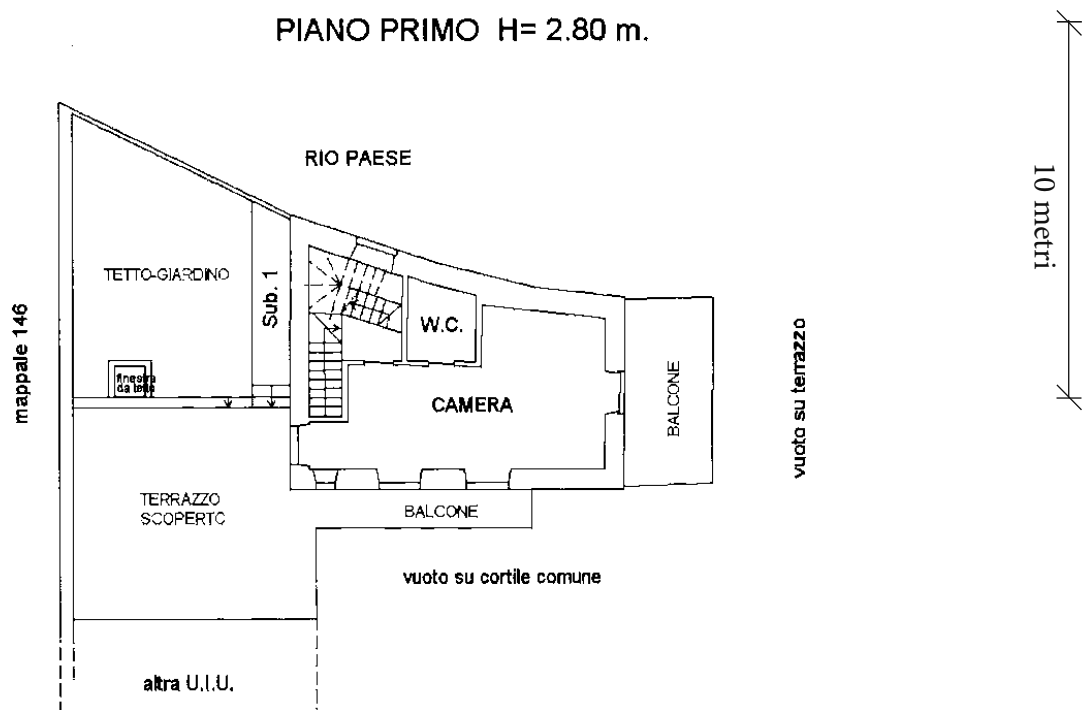

PIANO TERRENO H= 2.70 m.

TORINO  
**VIA ALLA VILLA QUIETE**

scala 1:200

PIANO TERRENO H= 2.70 m.

TORINO  
**VIA ALLA VILLA QUIETE**

scala 1:200

**PIANO SECONDO**

**PIANO PRIMO H= 2.80 m.**

**TORINO**  
**VIA ALLA VILLA QUIETE**

scala 1:200