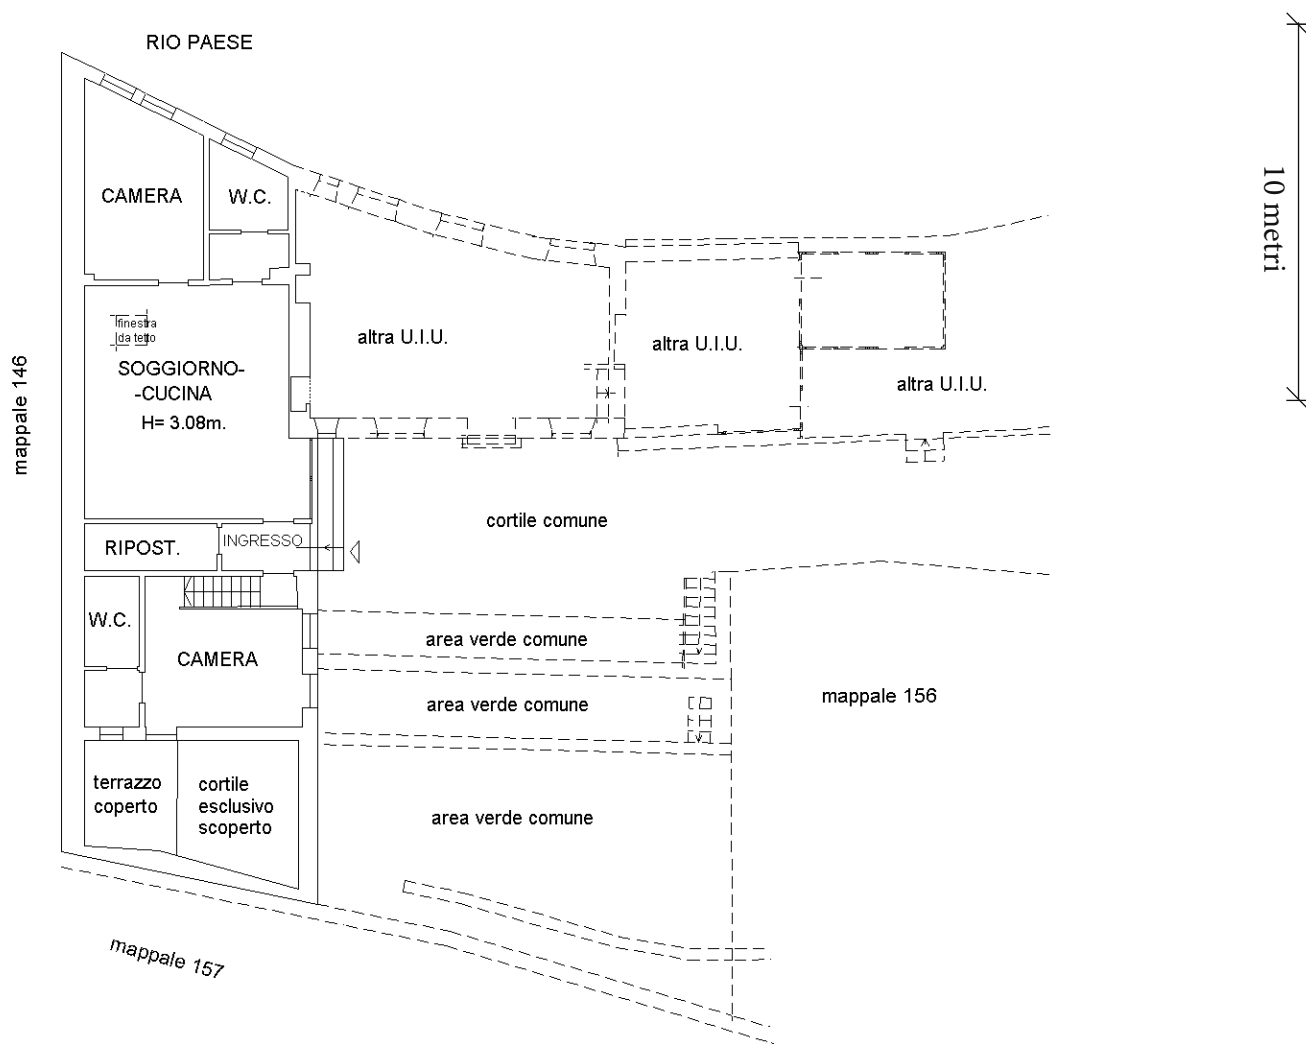

PIANO TERRENO H= 2.70 m.

TORINO  
**VIA ALLA VILLA QUIETE**

scala 1:200

PIANO TERRENO H= 2.70 m.

TORINO  
**VIA ALLA VILLA QUIETE**

scala 1:200

**PIANO SECONDO**

**PIANO PRIMO H= 2.80 m.**

**TORINO**  
**VIA ALLA VILLA QUIETE**

scala 1:200