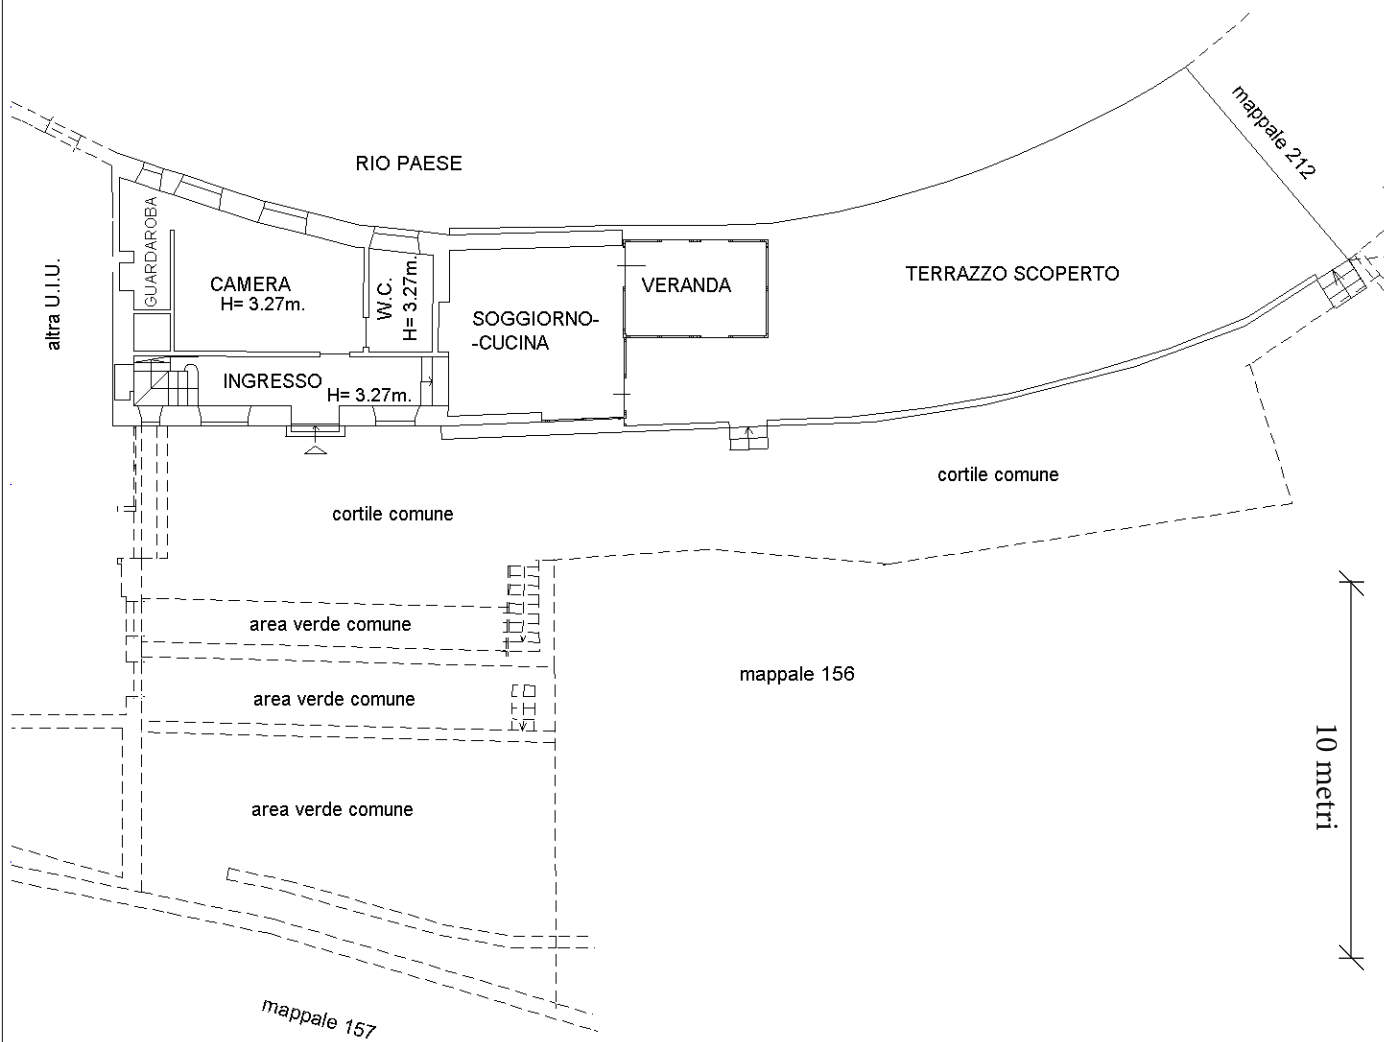

PIANO TERRENO H= 2.70 m.

TORINO  
**VIA ALLA VILLA QUIETE**

scala 1:200

PIANO TERRENO H= 2.70 m.

TORINO  
**VIA ALLA VILLA QUIETE**

scala 1:200

**PIANO SECONDO**

**PIANO PRIMO H= 2.80 m.**

**TORINO**  
**VIA ALLA VILLA QUIETE**

scala 1:200