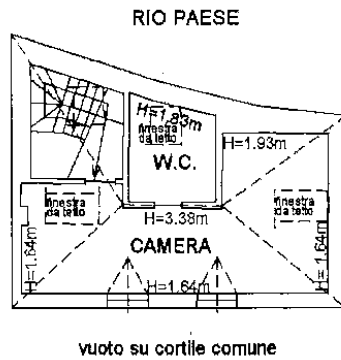

PIANO TERRENO H= 2.70 m.

TORINO  
**VIA ALLA VILLA QUIETE**

scala 1:200

PIANO TERRENO H= 2.70 m.

TORINO  
**VIA ALLA VILLA QUIETE**

scala 1:200

**PIANO SECONDO**

**PIANO PRIMO H= 2.80 m.**

**TORINO**  
**VIA ALLA VILLA QUIETE**

scala 1:200