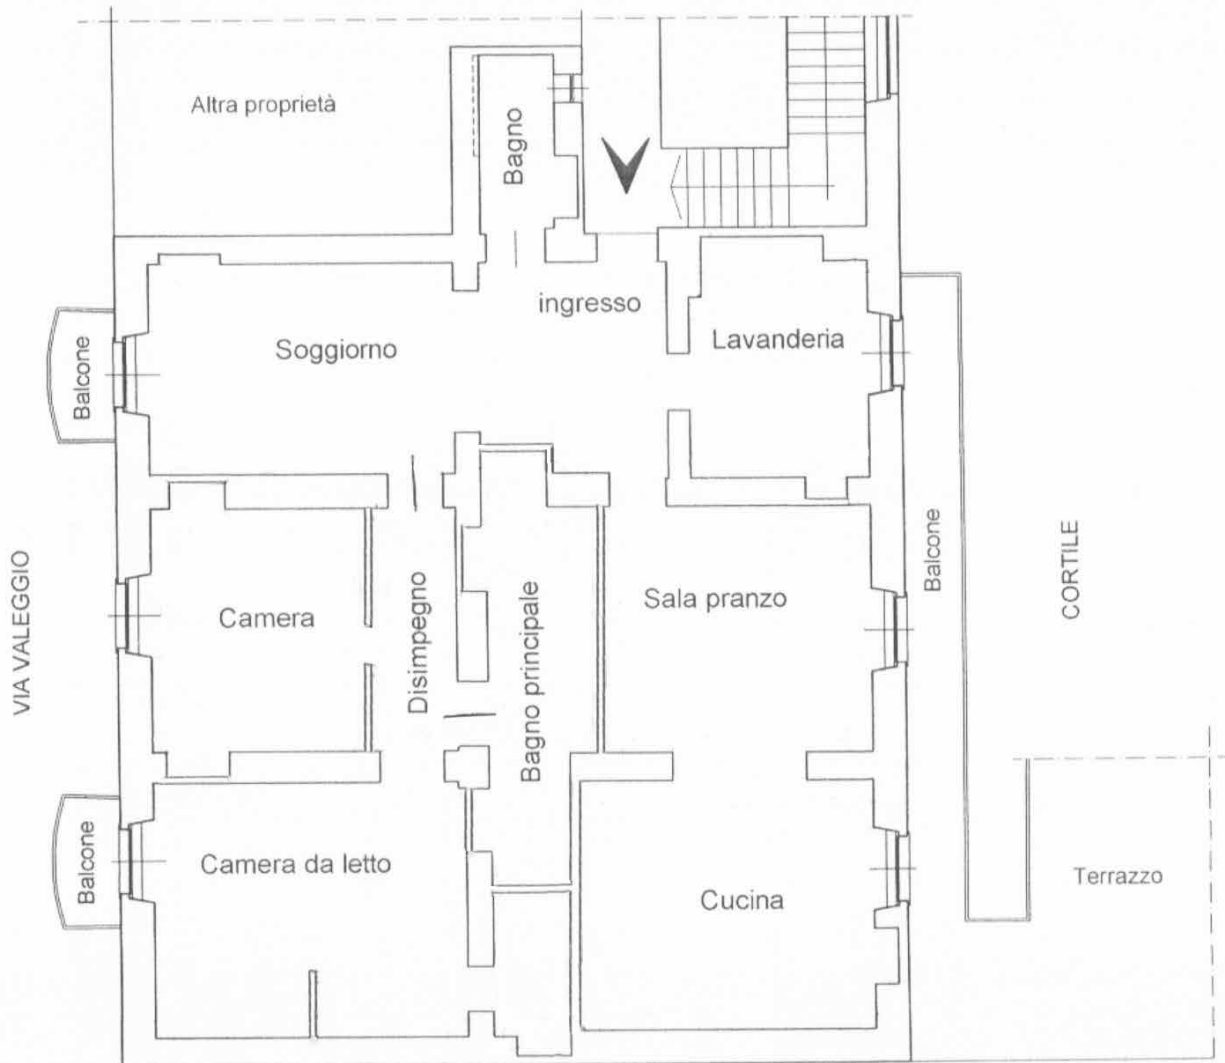

PIANTA PIANO PRIMO (2° F.T.) - HM. 350  
"Pianta di progetto"

TORINO  
**VIA VALEGGIO 15**

Fuori scala