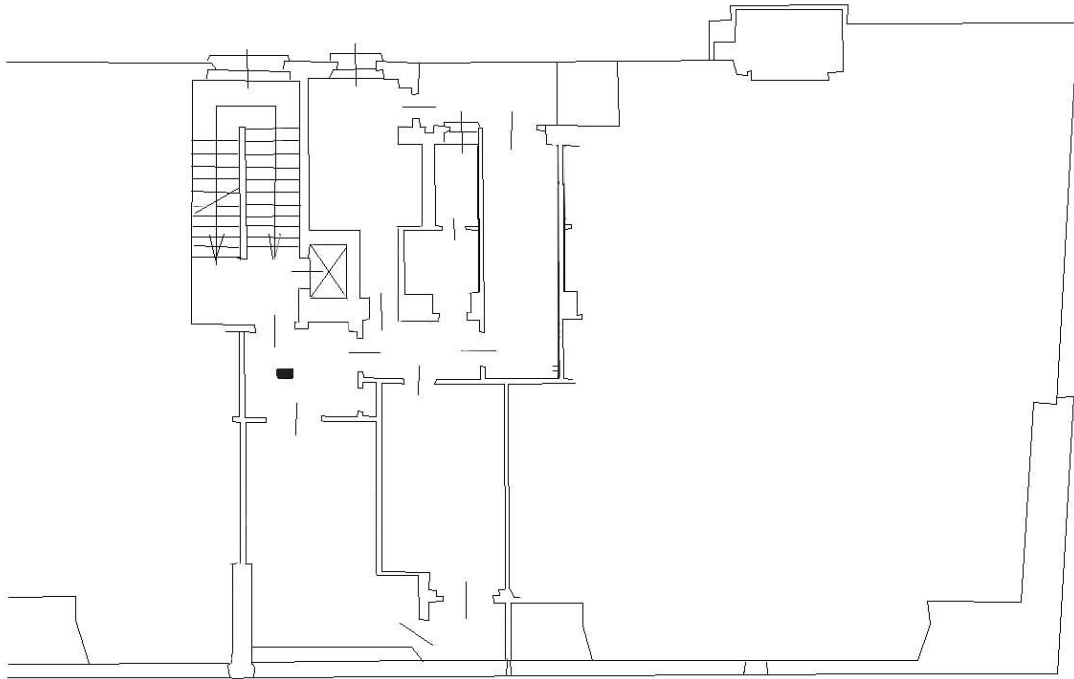

ARCASE

solo immobili di prestigio

PIANTA PIANO QUARTO

h=3.00 m

Cortile

Corso Galileo Ferraris

10 m

PIANTA CORTILE

TORINO

CORSO GALILEO FERRARIS

scala 1:200

Le planimetrie si intendono puramente indicative e non hanno alcuna influenza o rilevanza contrattuale.