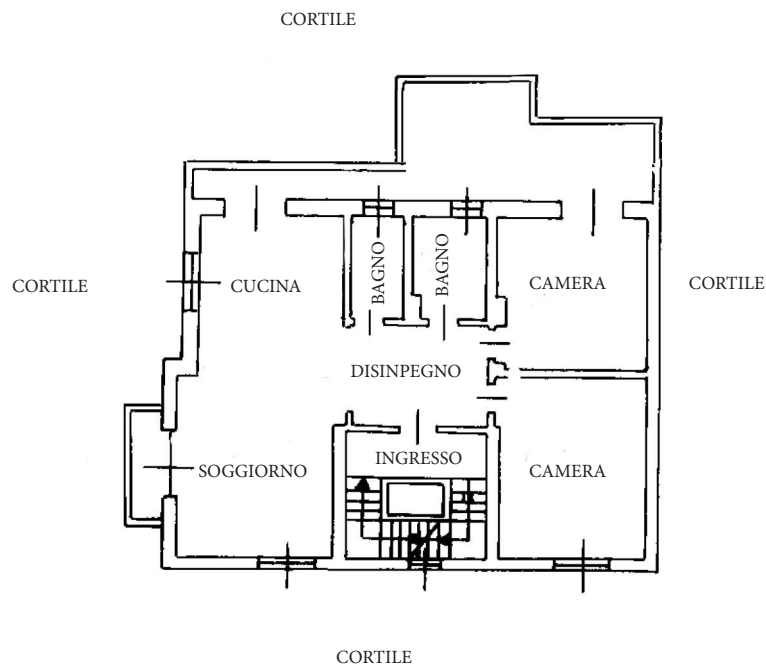

ARCASE
solo immobili di prestigio

PIANTA PIANO SECONDO h= mt.3,00

10 m

PIANTA PIANO SOTTOTETTO h= mt.0,00-3,00

SAN MAURO TORINESE
VIA GOITO 8

scala 1:200

Le planimetrie si intendono puramente indicative e non hanno alcuna influenza o rilevanza contrattuale.

PIANTA PIANO SEMINTERRATO h= mt.2,20

PIANTA PIANO PRIMO h= mt.3,00

SAN MAURO TORINESE
VIA GOITO 8

scala 1:200

PIANTA TERRA h= mt.3,00

10 m

SAN MAURO TORINESE
VIA GOITO 8

scala 1:200