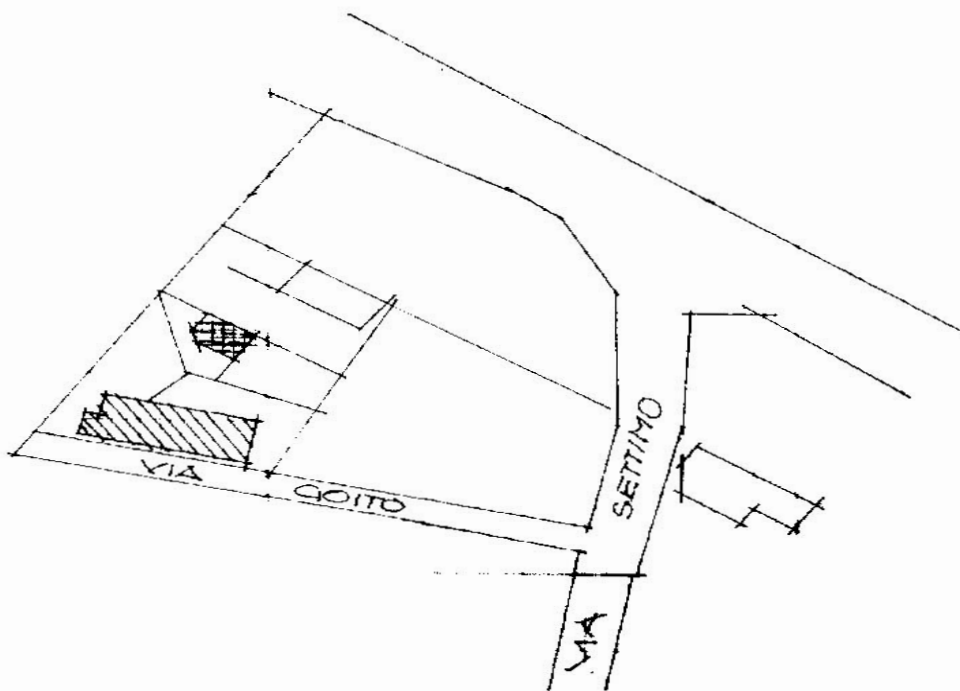

ARCASE
solo immobili di prestigio

PIANTA PIANO SECONDO h= mt.3,00

10 m

PIANTA PIANO SOTTOTETTO h= mt.0,00-3,00

SAN MAURO TORINESE
VIA GOITO 8

scala 1:200

Le planimetrie si intendono puramente indicative e non hanno alcuna influenza o rilevanza contrattuale.

PIANTA PIANO SEMINTERRATO h= mt.2,20

PIANTA PIANO PRIMO h= mt.3,00

SAN MAURO TORINESE
VIA GOITO 8

scala 1:200

PIANTA TERRA h= mt.3,00

10 m

SAN MAURO TORINESE
VIA GOITO 8

scala 1:200