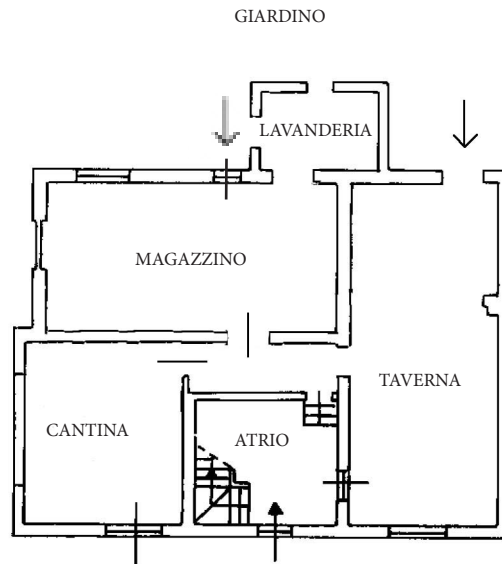

ARCASE
solo immobili di prestigio

PIANTA PIANO SECONDO h= mt.3,00

10 m

PIANTA PIANO SOTTOTETTO h= mt.0,00-3,00

SAN MAURO TORINESE
VIA GOITO 8

scala 1:200

Le planimetrie si intendono puramente indicative e non hanno alcuna influenza o rilevanza contrattuale.

PIANTA PIANO SEMINTERRATO h= mt.2,20

PIANTA PIANO PRIMO h= mt.3,00

SAN MAURO TORINESE
VIA GOITO 8

scala 1:200

PIANTA TERRA h= mt.3,00

10 m

SAN MAURO TORINESE
VIA GOITO 8

scala 1:200