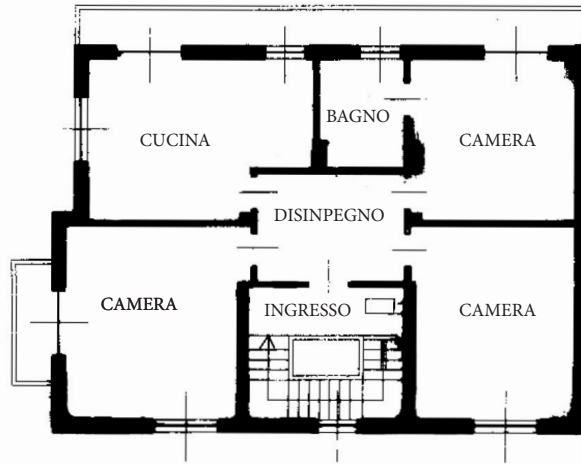

ARCASE
solo immobili di prestigio

PIANTA PIANO SECONDO h= mt.3,00

10 m

PIANTA PIANO SOTTOTETTO h= mt.0,00-3,00

SAN MAURO TORINESE
VIA GOITO 8

scala 1:200

Le planimetrie si intendono puramente indicative e non hanno alcuna influenza o rilevanza contrattuale.

PIANTA PIANO SEMINTERRATO h= mt.2,20

PIANTA PIANO PRIMO h= mt.3,00

SAN MAURO TORINESE
VIA GOITO 8

scala 1:200

PIANTA TERRA h= mt.3,00

10 m

SAN MAURO TORINESE
VIA GOITO 8

scala 1:200