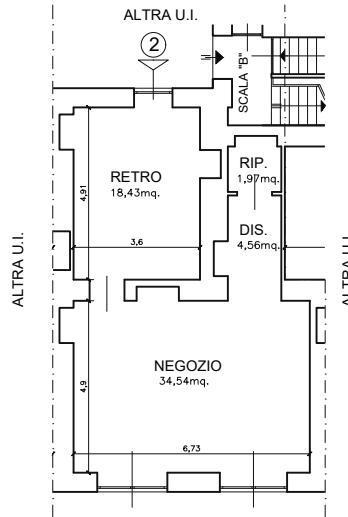

CORTILE INTERNO

TORINO
VIA MAZZINI 39

fuori scala

PIANTA PIANO TERZO Hint=3,00mt

PIANTA PIANO INTERRATO Hint=2,60mt

TORINO
VIA MAZZINI 39

fuori scala