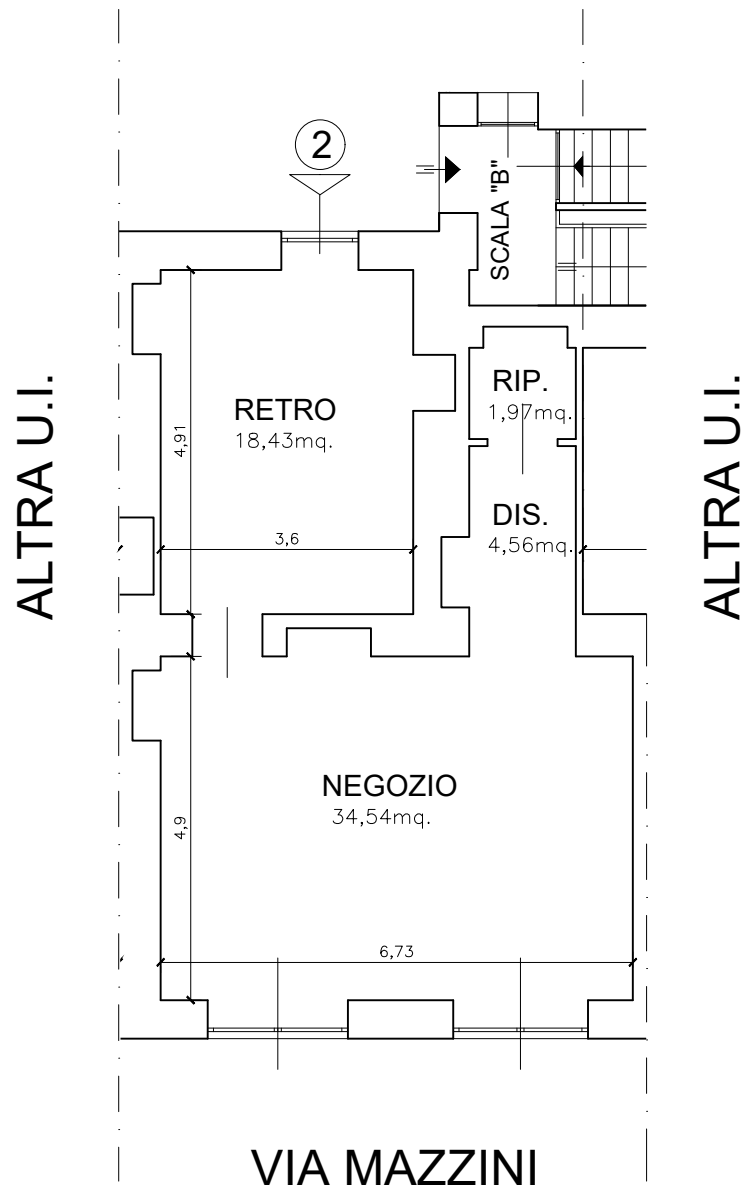

CORTILE INTERNO

TORINO
VIA MAZZINI 39

fuori scala

PIANTA PIANO TERZO Hint=3,00mt

PIANTA PIANO INTERRATO Hint=2,60mt

TORINO
VIA MAZZINI 39

fuori scala