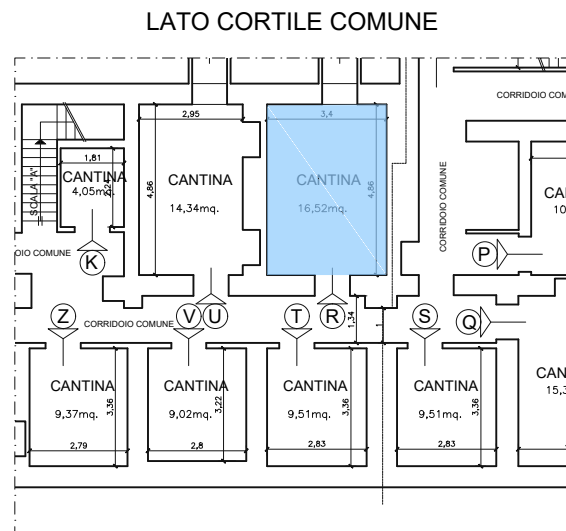

CORTILE INTERNO

TORINO
VIA MAZZINI 39

fuori scala

PIANTA PIANO TERZO Hint=3,00mt

PIANTA PIANO INTERRATO Hint=2,60mt

TORINO
VIA MAZZINI 39

fuori scala