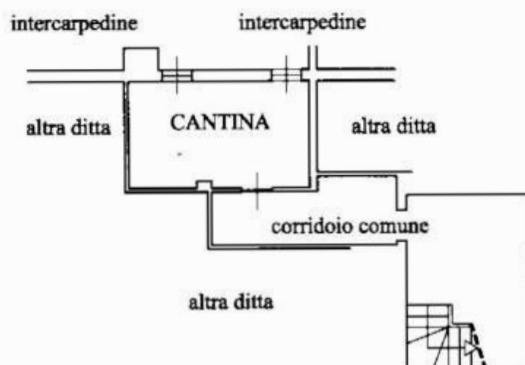

ARCASE

solo immobili di prestigio

PIANTA PIANO TERRA h. 3.00 mt.

PIANTA PIANO INTERRATO h. 3.00 mt.

Altra ditta

10 m

MONCALIERI
STRADA TORINO 16

scala 1:200

ARCASE

solo immobili di prestigio

PIANO INTERRATO
h = 3,00 m

MONCALIERI
STRADA TORINO 16

scala 1:200

Le planimetrie si intendono puramente indicative e non hanno alcuna influenza o rilevanza contrattuale.