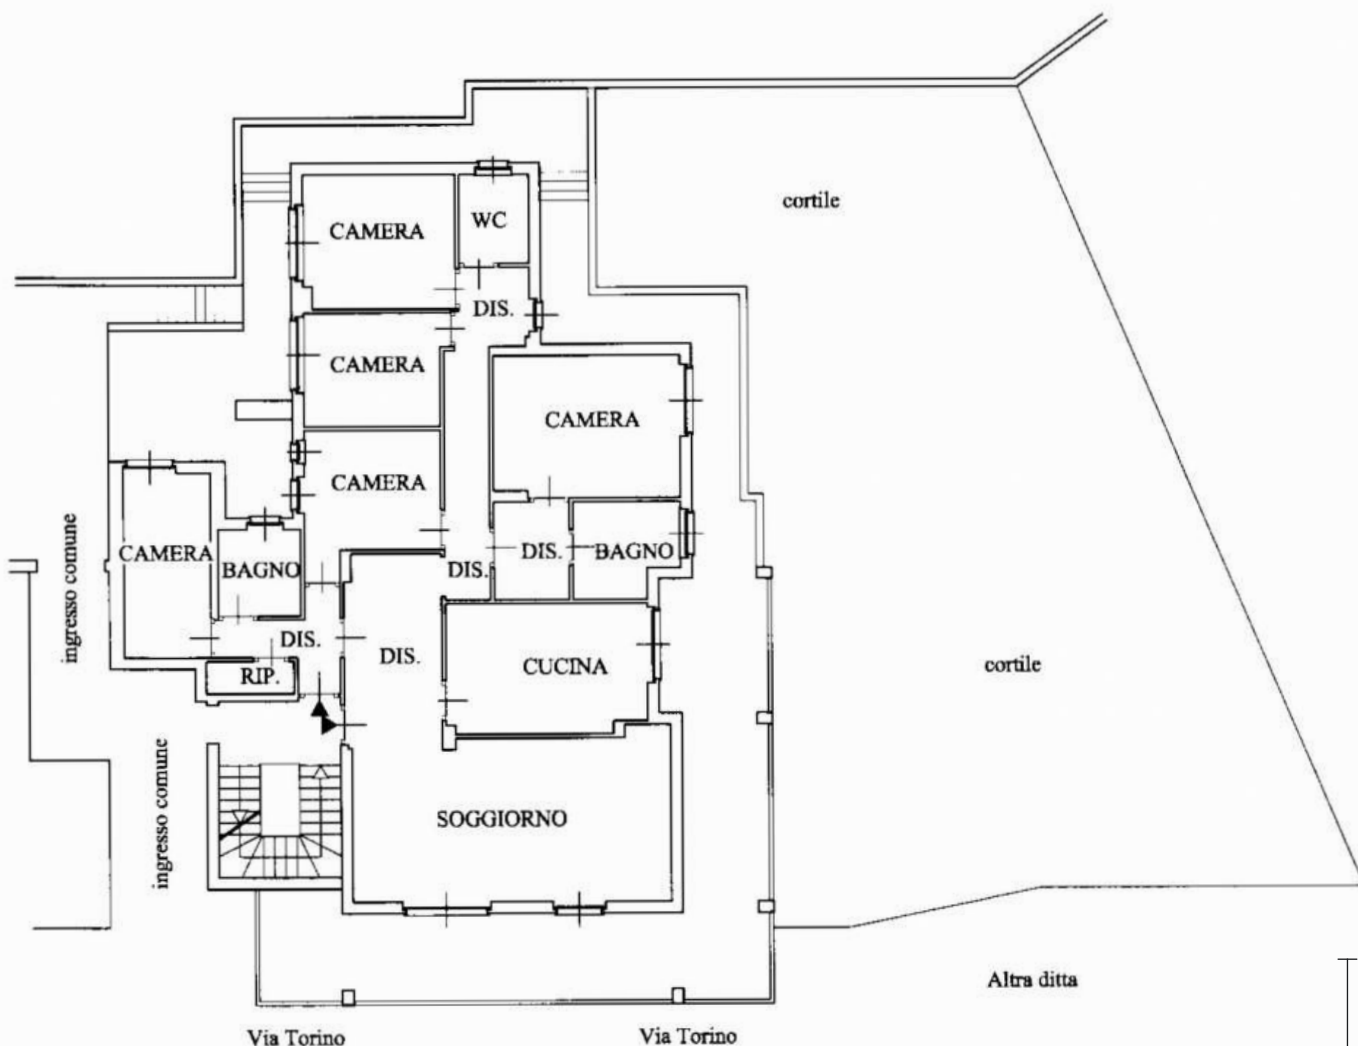

ARCASE

solo immobili di prestigio

PIANTA PIANO TERRA h. 3.00 mt.

PIANTA PIANO INTERRATO h. 3.00 mt.

Altra ditta

10 m

MONCALIERI
STRADA TORINO 16

scala 1:200

ARCASE

solo immobili di prestigio

PIANO INTERRATO
h = 3,00 m

MONCALIERI
STRADA TORINO 16

scala 1:200

Le planimetrie si intendono puramente indicative e non hanno alcuna influenza o rilevanza contrattuale.