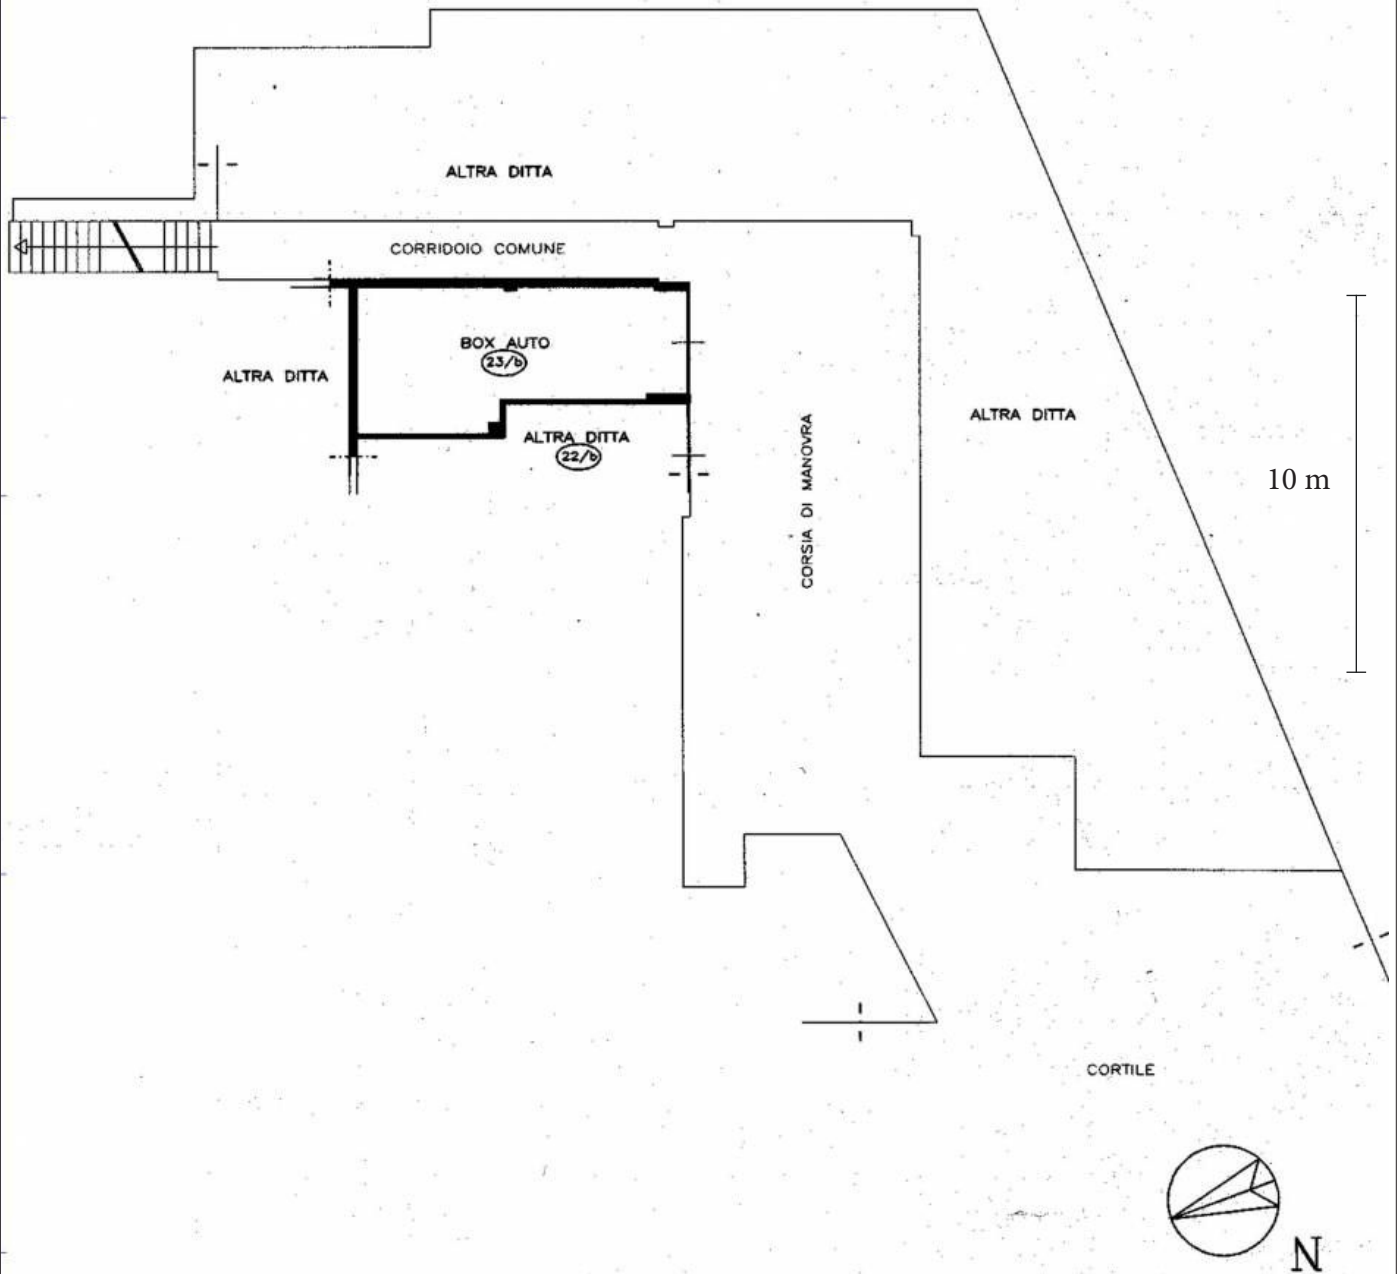

ARCASE

solo immobili di prestigio

PIANTA PIANO TERRA h. 3.00 mt.

PIANTA PIANO INTERRATO h. 3.00 mt.

Altra ditta

10 m

MONCALIERI
STRADA TORINO 16

scala 1:200

ARCASE

solo immobili di prestigio

PIANO INTERRATO
h = 3,00 m

MONCALIERI
STRADA TORINO 16

scala 1:200

Le planimetrie si intendono puramente indicative e non hanno alcuna influenza o rilevanza contrattuale.