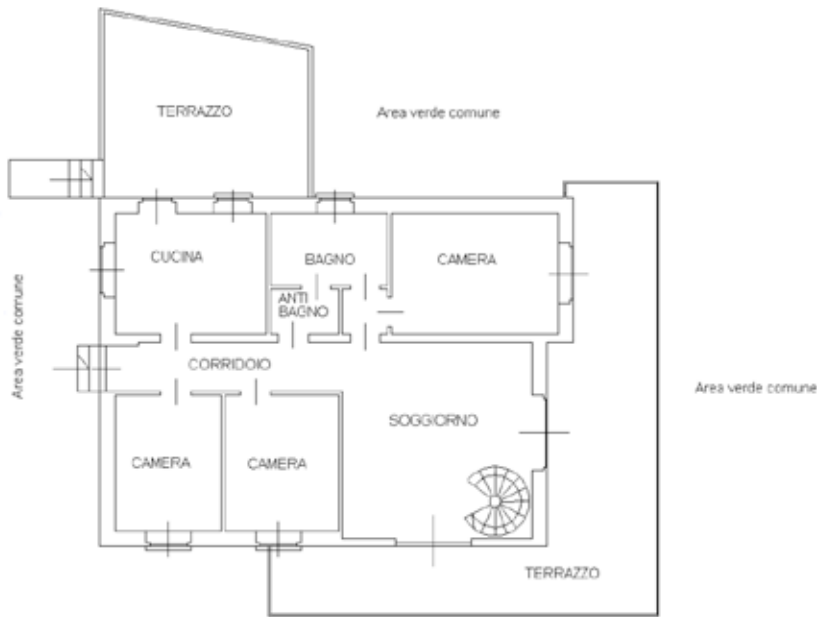

ARCASE

solo immobili di prestigio

**PIANTA PIANO
TERRENO 1° f.t.
h= 2.95 m.t.**

10 m

**PIANTA PIANO
SEMINTERRATO
h= 2.85 m.t.**

**PINO TORINESE
VIA BOCCARDI**

scala 1:200