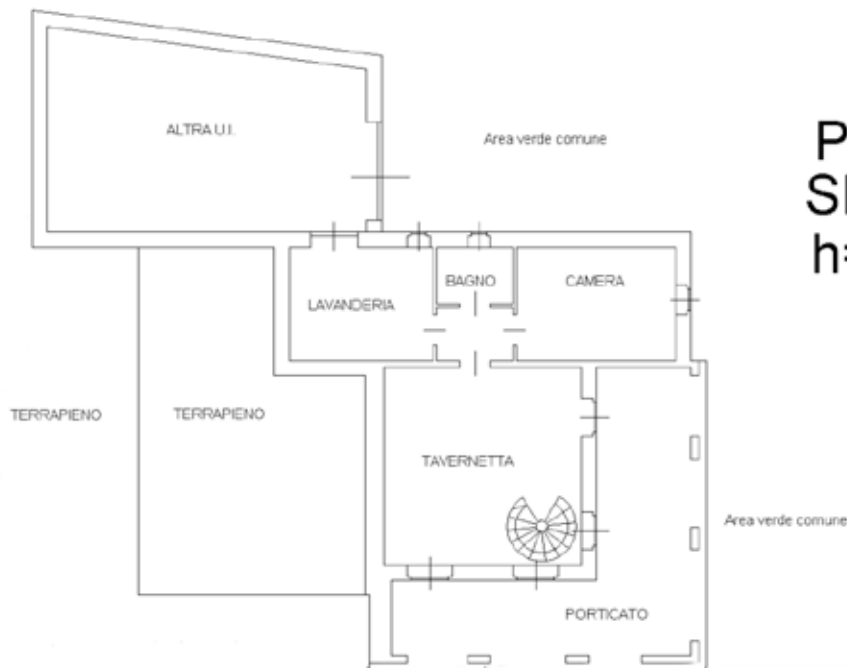

ARCASE

solo immobili di prestigio

**PIANTA PIANO
TERRENO 1° f.t.
h= 2.95 m.t.**

10 m

**PIANTA PIANO
SEMINTERRATO
h= 2.85 m.t.**

**PINO TORINESE
VIA BOCCARDI**

scala 1:200