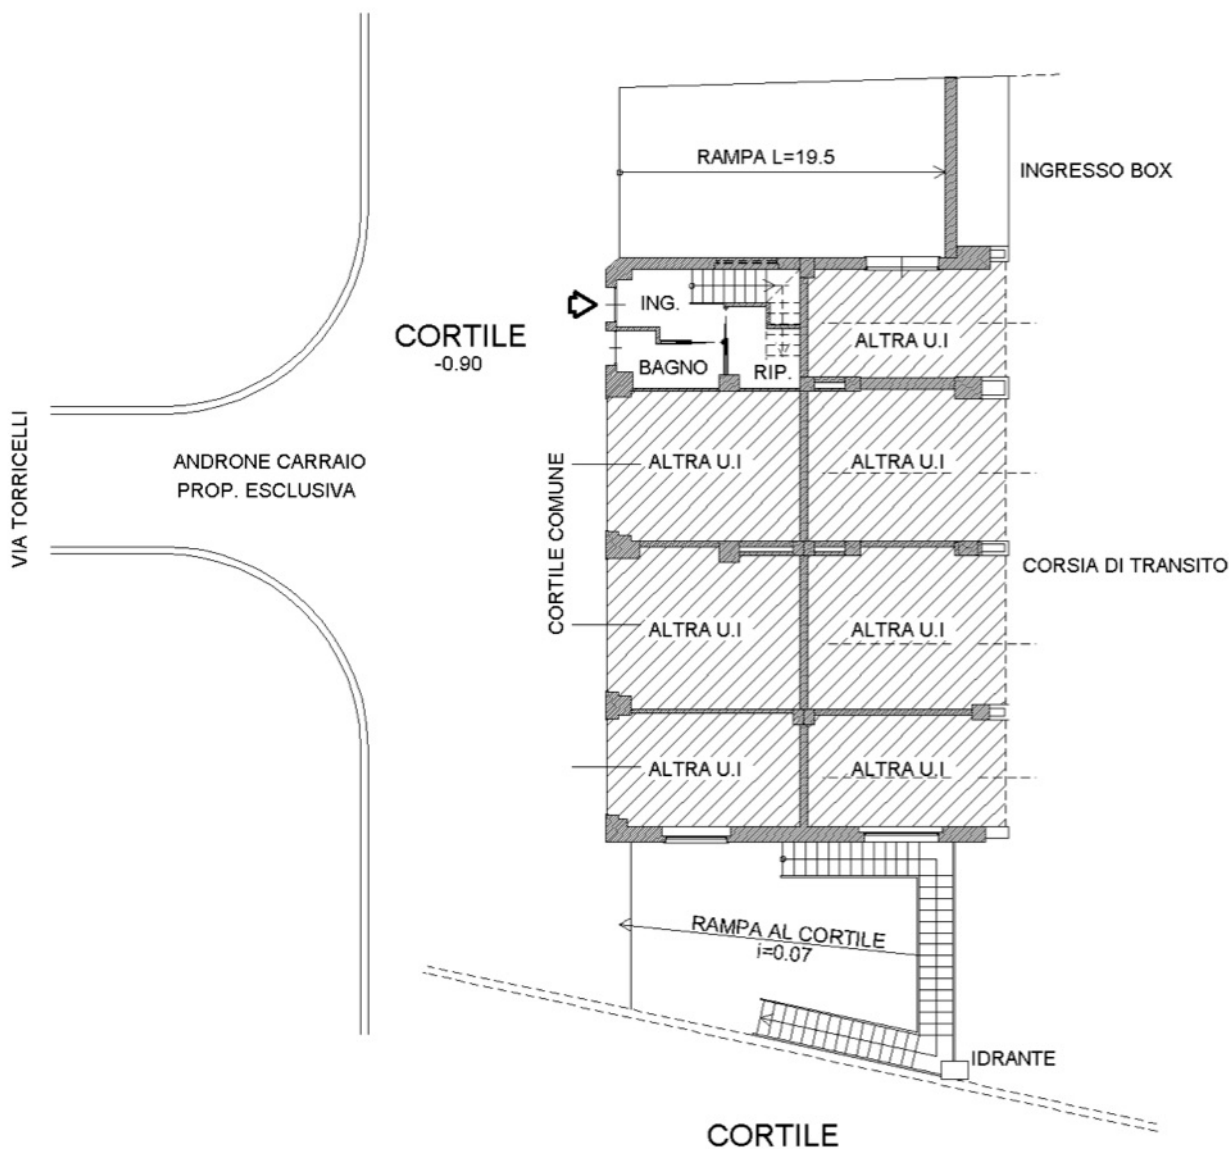

PIANTA PIANO PRIMO (P.F.T. 2)

h= 270 cm

TORINO
VIA TORRICELLI, 39/BIS

scala: 1:200

ARCASE

solo immobili di prestigio

PIANTA PIANO TERRA (P.F.T.1)

h= 250 cm

TORINO
VIA TORRICELLI, 39/BIS

scala: 1:200

PIANO SOTTERRANEO

TORINO
VIA TORRICELLI, 39/BIS

scala: 1:200