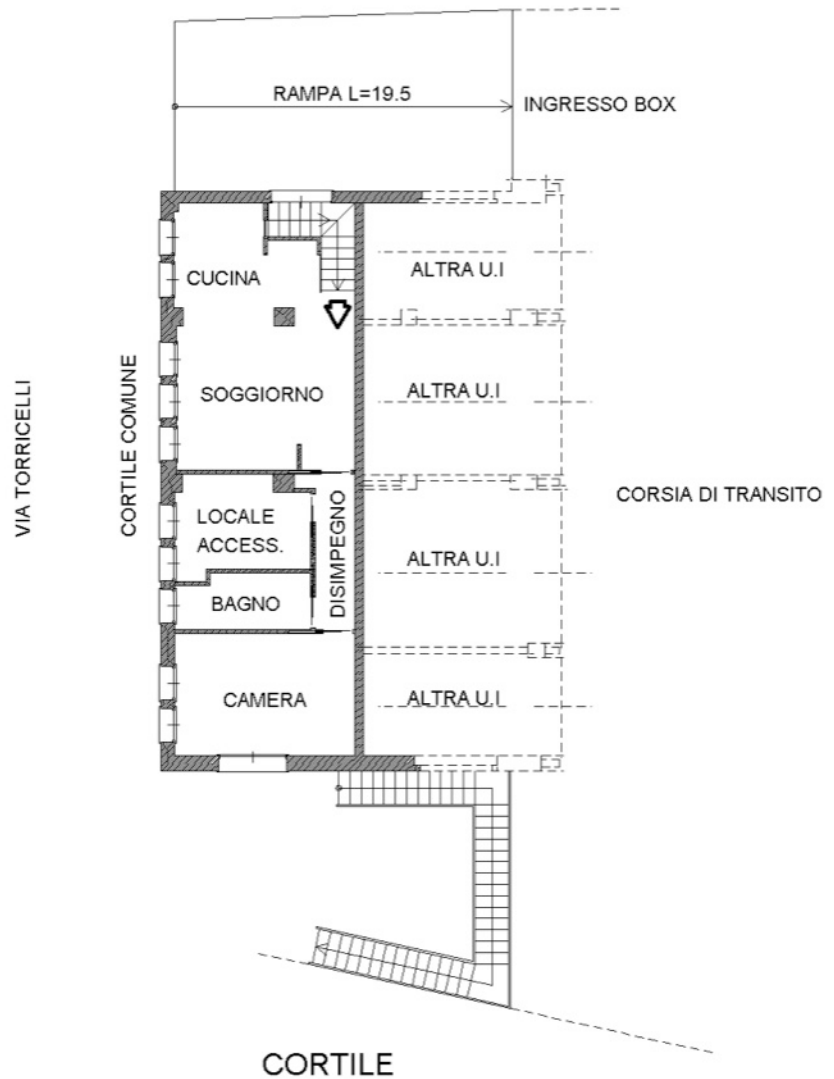

PIANTA PIANO PRIMO (P.F.T. 2)

h= 270 cm

TORINO
VIA TORRICELLI, 39/BIS

scala: 1:200

ARCASE

solo immobili di prestigio

PIANTA PIANO TERRA (P.F.T.1)

h= 250 cm

TORINO
VIA TORRICELLI, 39/BIS

scala: 1:200

PIANO SOTTERRANEO

TORINO
VIA TORRICELLI, 39/BIS

scala: 1:200