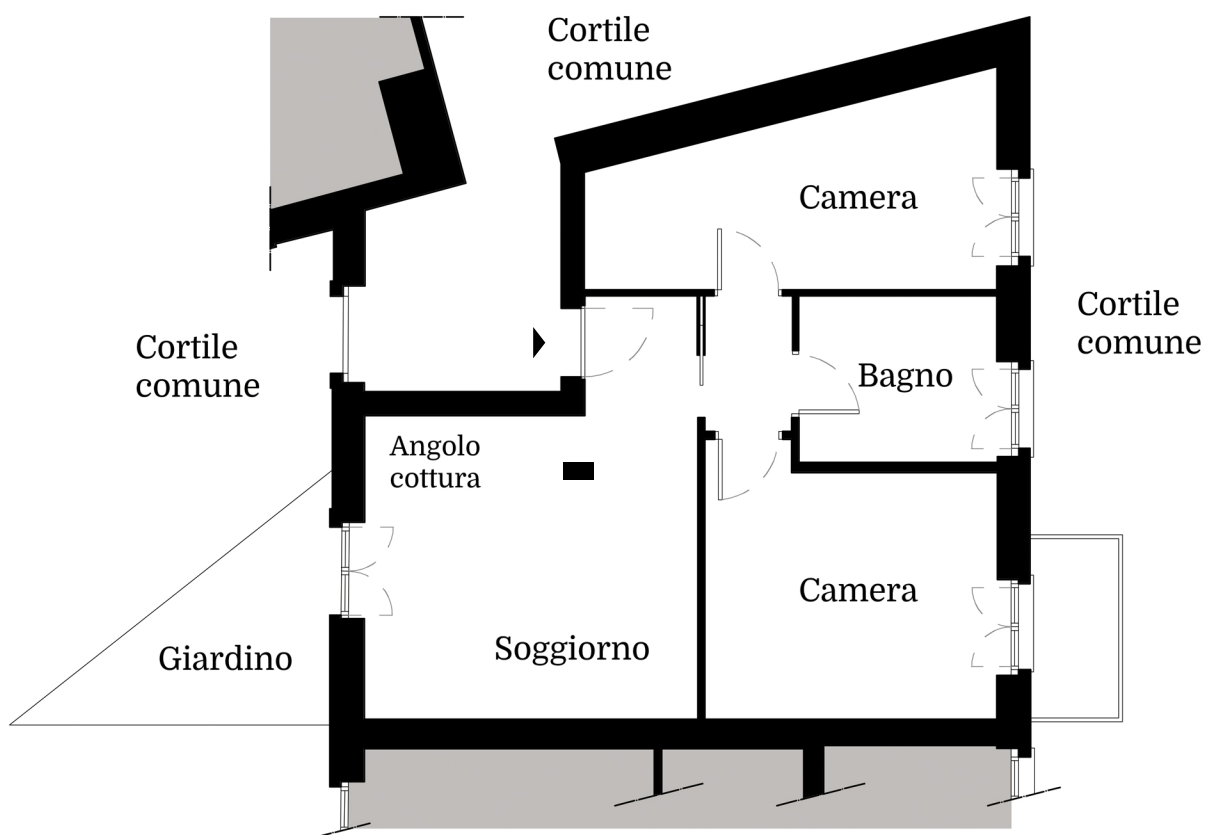

PIANO TERRENO
h = 2.20m

CASTIGLIONE TORINESE
VILLA MONFORT

scala 1:100