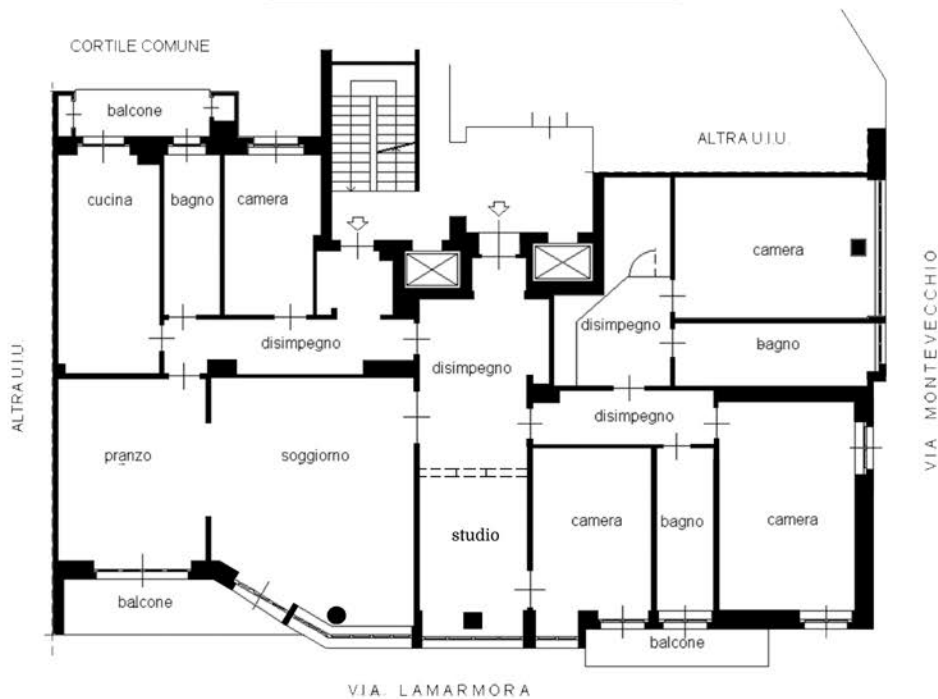

PIANTA PIANO TERZO (QUARTO F.T.)
h. 3,00 m

PIANTA PIANO INTERRATO
h. 3,00 m

PIANTA PIANO SESTO (SETTIMO F.T.)
h. 2,00 m

TORINO
VIA MONTEVECCHIO

scala 1:200