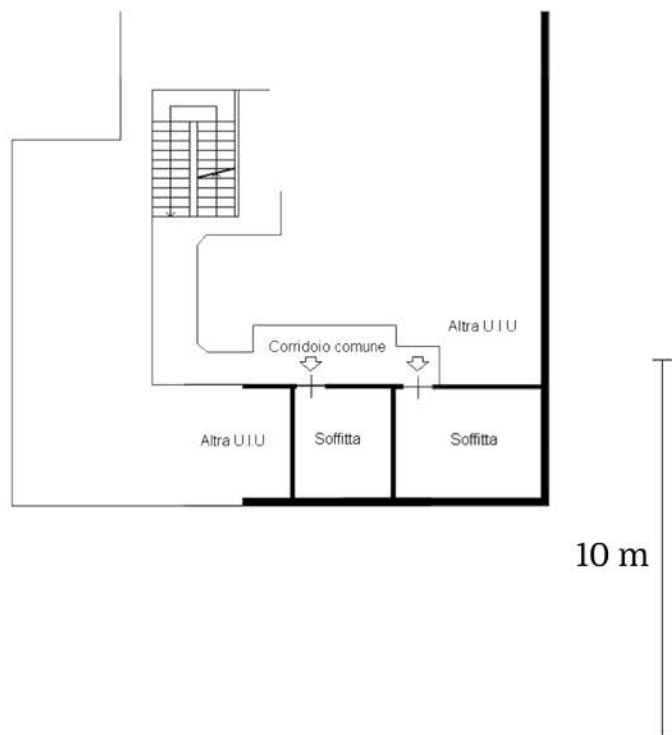

PIANTA PIANO TERZO (QUARTO F.T.)
h. 3,00 m

PIANTA PIANO INTERRATO
h. 3,00 m

PIANTA PIANO SESTO (SETTIMO F.T.)
h. 2,00 m

TORINO
VIA MONTEVECCHIO

scala 1:200