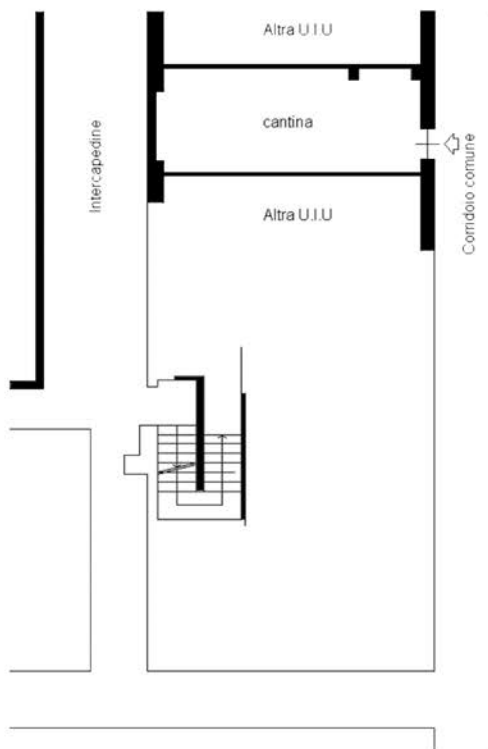

PIANTA PIANO TERZO (QUARTO F.T.)
h. 3,00 m

PIANTA PIANO INTERRATO
h. 3,00 m

PIANTA PIANO SESTO (SETTIMO F.T.)
h. 2,00 m

TORINO
VIA MONTEVECCHIO

scala 1:200