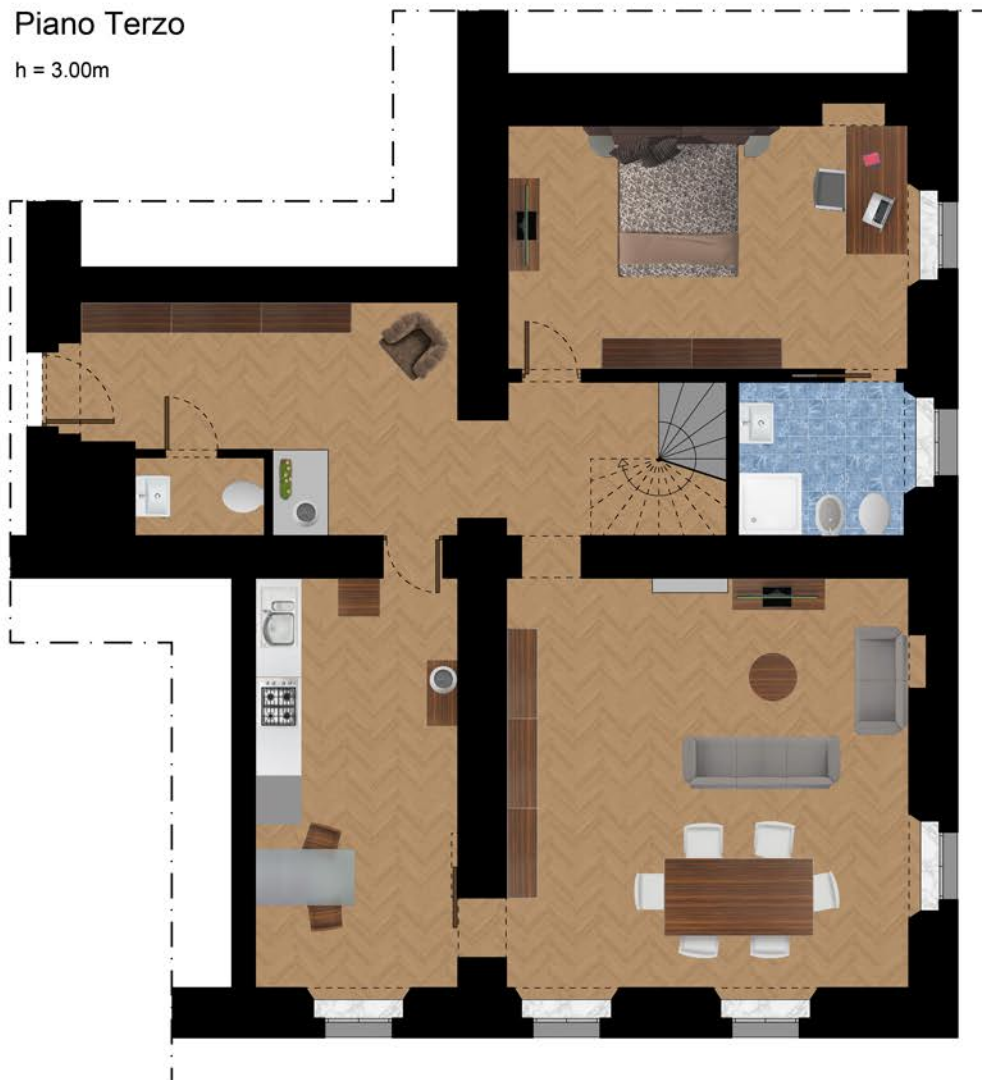

ARCASE
solo immobili di prestigio

IPOTESI DI PROGETTO

Piano Mansardato

h = 2.70 - 1.00 m (media 2.20m)

Piano Terzo

h = 3.00m

5m

TORINO
VIA MAZZINI 19

scala 1:100