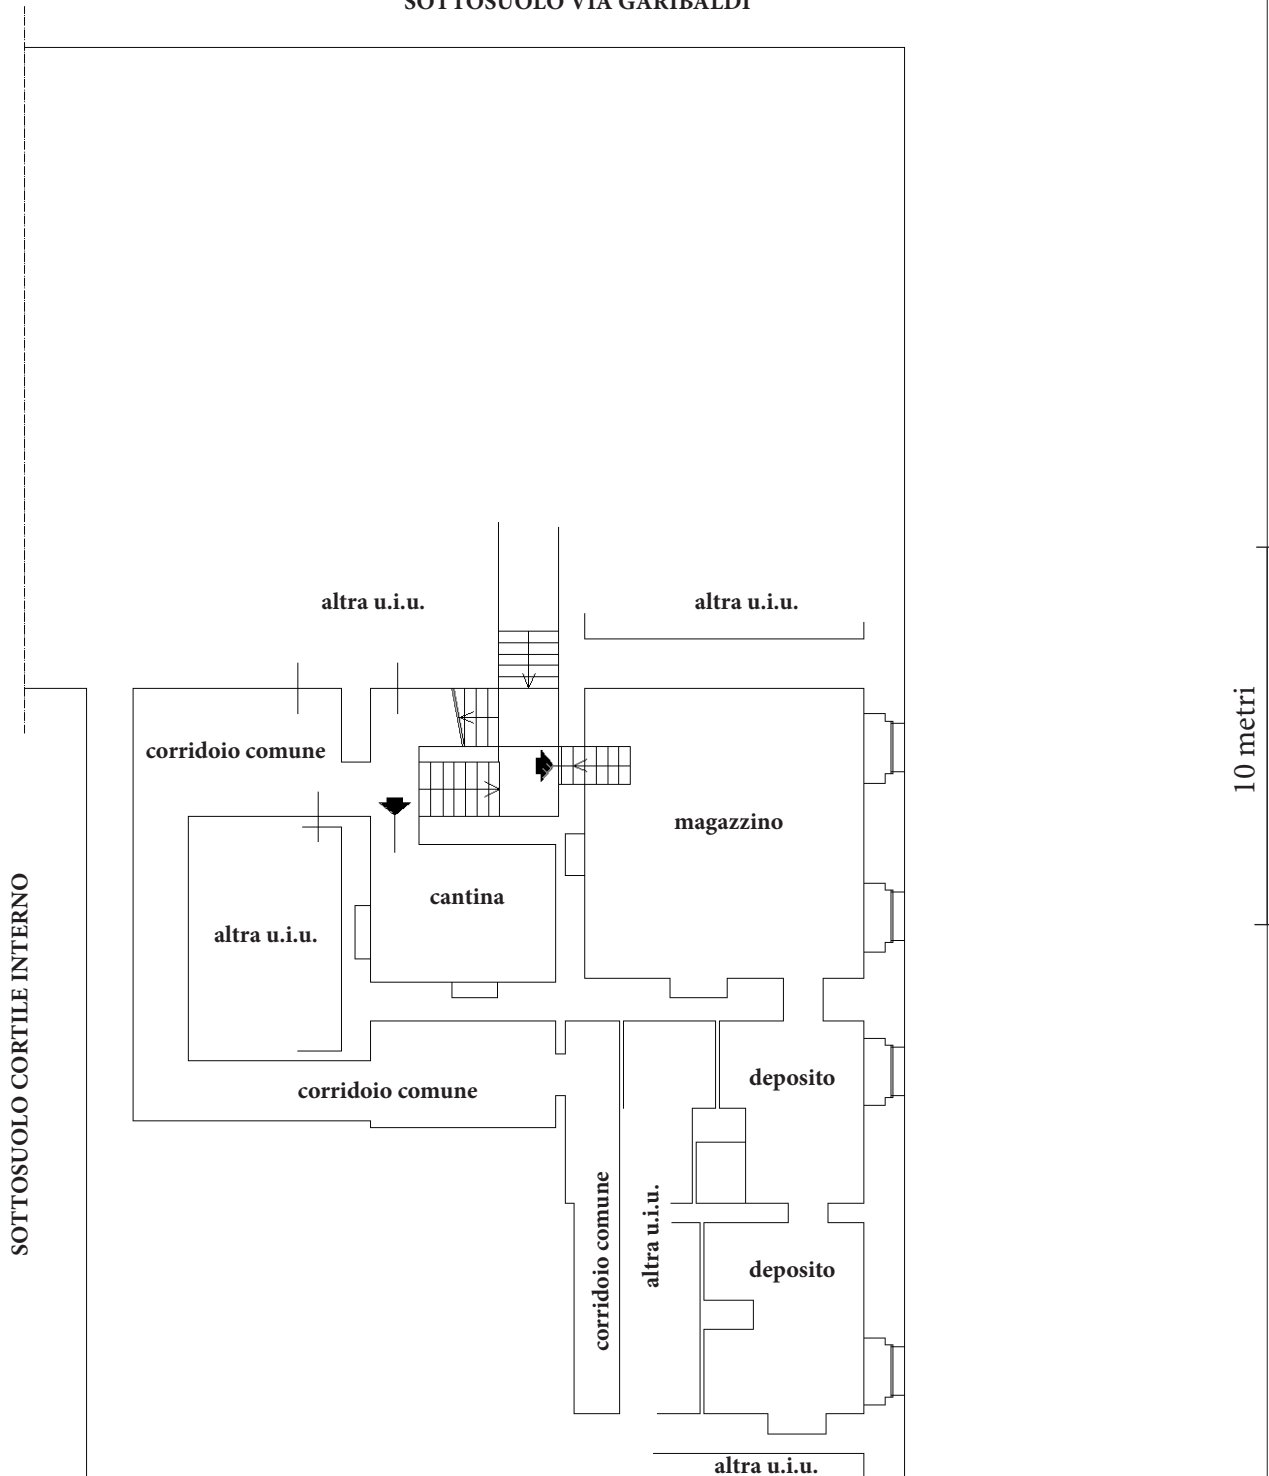

ARCASE

solo immobili di prestigio

PIANTA PIANO SECONDO - NOBILE (terzo f.t)

H media= mt 5,00

TORINO
VIA DELLA CONSOLATA

ORIENTAMENTO

scala 1:200

ARCASE
solo immobili di prestigio

PIANTA PIANO INTERRATO
H media= mt 3,00

TORINO
VIA DELLA CONSOLATA

ORIENTAMENTO

scala 1:200

ARCASE
solo immobili di prestigio

PIANTA PIANO INTERRATO (1° FT)

TORINO
VIA DELLA CONSOLATA

ORIENTAMENTO

scala 1:200

ARCASE

solo immobili di prestigio

PIANTA PIANO INTERRATO (S1)

H mt=2,60

SOTTOSUOLO VIA GARIBALDI

TORINO
VIA DELLA CONSOLATA

ORIENTAMENTO

scala 1:200