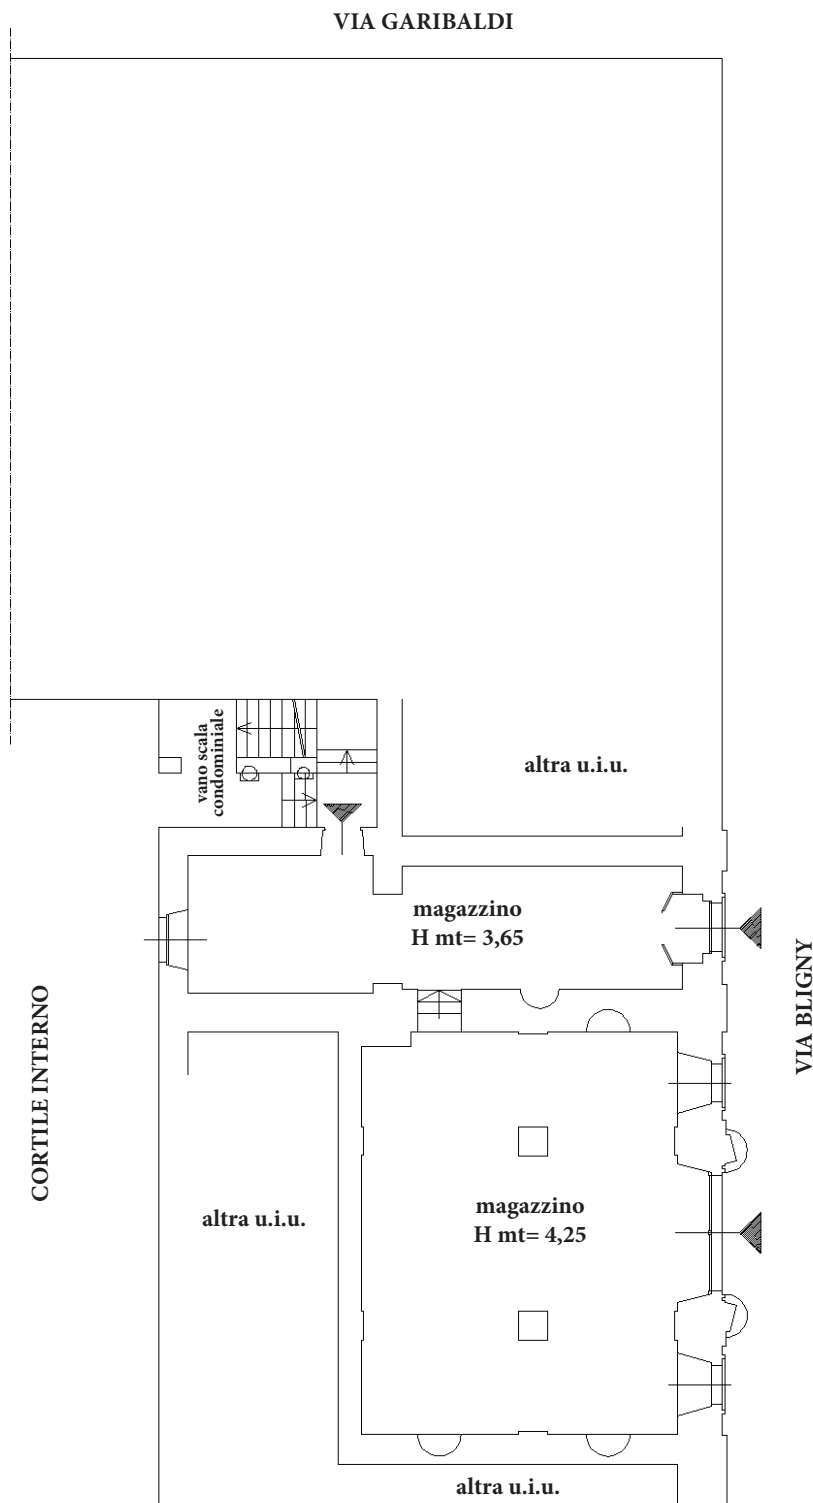

ARCASE

solo immobili di prestigio

PIANTA PIANO SECONDO - NOBILE (terzo f.t)

H media= mt 5,00

TORINO
VIA DELLA CONSOLATA

ORIENTAMENTO

scala 1:200

ARCASE
solo immobili di prestigio

PIANTA PIANO INTERRATO
H media= mt 3,00

TORINO
VIA DELLA CONSOLATA

ORIENTAMENTO

scala 1:200

ARCASE
solo immobili di prestigio

PIANTA PIANO INTERRATO (1° FT)

TORINO
VIA DELLA CONSOLATA

ORIENTAMENTO

scala 1:200

ARCASE

solo immobili di prestigio

PIANTA PIANO INTERRATO (S1)

H mt=2,60

SOTTOSUOLO VIA GARIBALDI

TORINO
VIA DELLA CONSOLATA

ORIENTAMENTO

scala 1:200