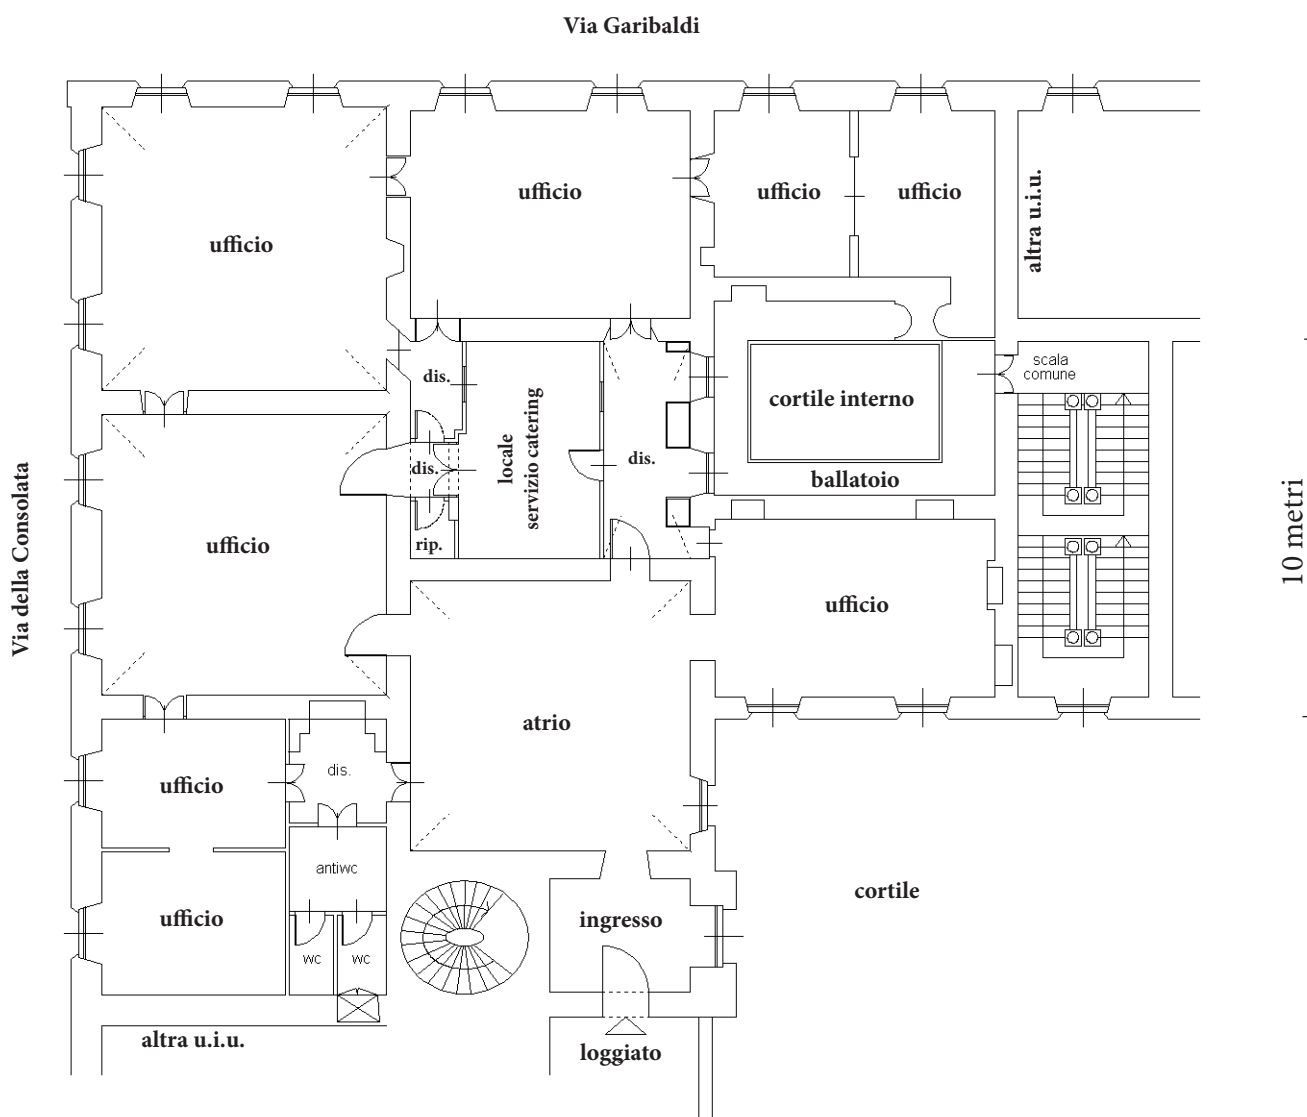

ARCASE

solo immobili di prestigio

PIANTA PIANO SECONDO - NOBILE (terzo f.t)

H media= mt 5,00

TORINO
VIA DELLA CONSOLATA

ORIENTAMENTO

scala 1:200

ARCASE
solo immobili di prestigio

PIANTA PIANO INTERRATO
H media= mt 3,00

TORINO
VIA DELLA CONSOLATA

ORIENTAMENTO

scala 1:200

ARCASE
solo immobili di prestigio

PIANTA PIANO INTERRATO (1° FT)

TORINO
VIA DELLA CONSOLATA

ORIENTAMENTO

scala 1:200

ARCASE

solo immobili di prestigio

PIANTA PIANO INTERRATO (S1)

H mt=2,60

SOTTOSUOLO VIA GARIBALDI

TORINO
VIA DELLA CONSOLATA

ORIENTAMENTO

scala 1:200