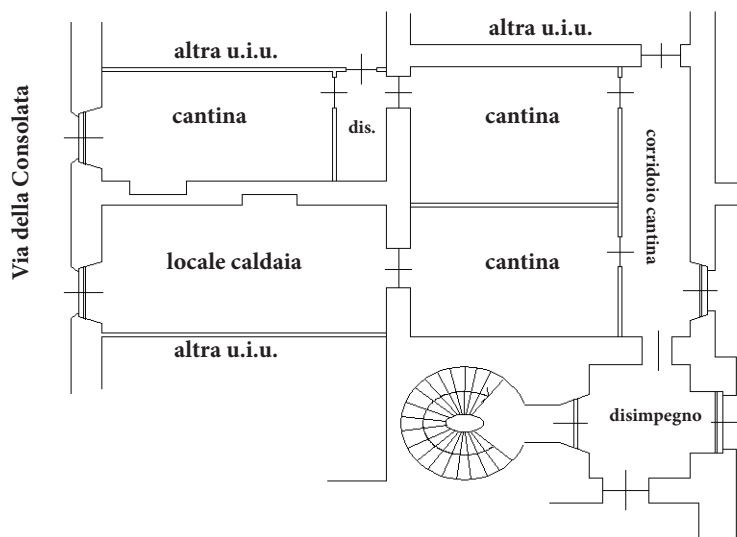

ARCASE

solo immobili di prestigio

PIANTA PIANO SECONDO - NOBILE (terzo f.t)

H media= mt 5,00

TORINO
VIA DELLA CONSOLATA

ORIENTAMENTO

scala 1:200

ARCASE
solo immobili di prestigio

PIANTA PIANO INTERRATO
H media= mt 3,00

TORINO
VIA DELLA CONSOLATA

ORIENTAMENTO

scala 1:200

ARCASE
solo immobili di prestigio

PIANTA PIANO INTERRATO (1° FT)

TORINO
VIA DELLA CONSOLATA

ORIENTAMENTO

scala 1:200

ARCASE

solo immobili di prestigio

PIANTA PIANO INTERRATO (S1)

H mt=2,60

SOTTOSUOLO VIA GARIBALDI

TORINO
VIA DELLA CONSOLATA

ORIENTAMENTO

scala 1:200