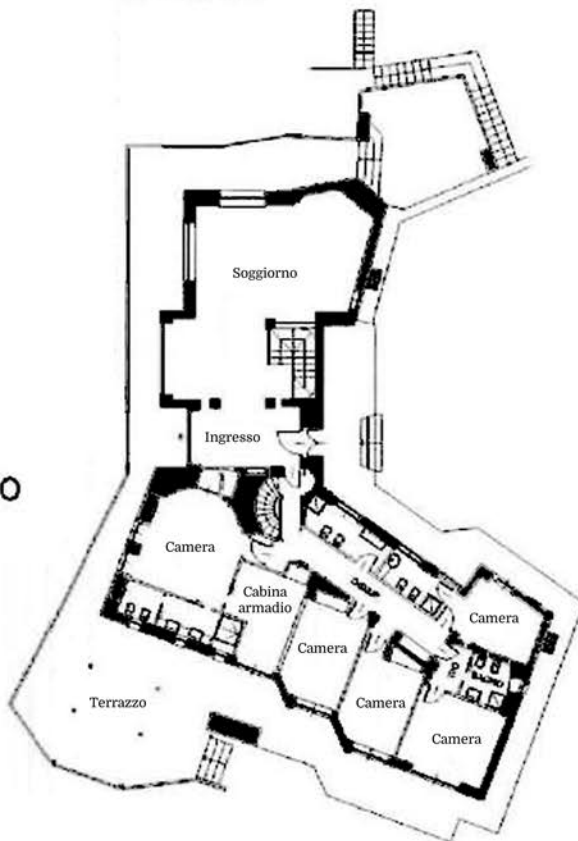

ARCASE
solo immobili di prestigio

PIANTA PIANO TERRENO
H=300 cm.

PIANTA PIANO SEMINTERRATO
H=300 cm.

TORINO
VIALE SENECA

Fuoriscala

10 metri